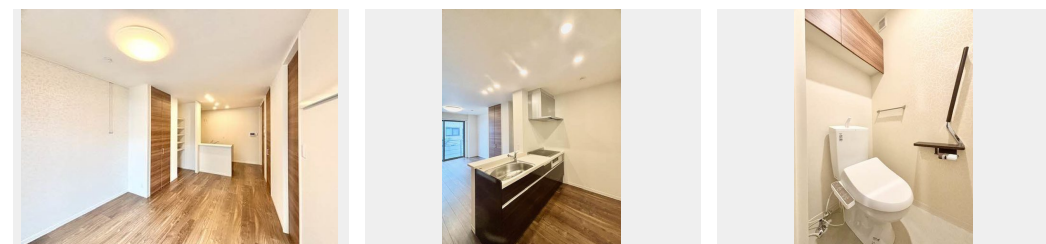

敷金 15,000 円

礼金 64,500 円

積水ハウスの賃貸住宅 シャーメゾン

Sha Maison

この物件の
オススメ
ポイント

太陽光発電設備搭載物件で太陽光発電設備による発電分が消費電力分の一部に還元されます。シャーメゾンZEHです！動画視聴サービス「USEN-NEXT」が無料で視聴可能☆共用玄関はオート・・・

この物件についている こだわり設備

- 宅配BOX
- 太陽光発電
- しゃ熱断熱 複層ガラス
- TVモニター付き インターホン
- オートロック
- 防犯カメラ
- 防犯ガラス
- 対面 キッチン
- コンロ
- 3口コンロ
- IHクッキング ヒーター
- 給湯設備

駐車場あり/LGBTQフレンドリー/CATV/オートロック・自動ドア/共用玄関ドア/宅配BOX/太陽光発電/階段灯/散水栓/屋外共用水栓/ゴミ集積場(敷地内)/駐輪場(屋根付き)/防犯カメラ/玄関鍵(①キー②ロック)/カラーモニター付ドアホン/対面キッチン/3口コンロ(2口IH+ラジエント)/給湯器/給湯箇所(浴室・台所・洗面所)/バス・トイレ(セパレート)/シャワー/24H換気システム/サーモスタット付水栓/浴室乾燥機(暖房乾燥)/洗髪洗面化粧台/洗濯機置場(室内)/物干し/室内物干し/トイレ(暖房洗浄便座)/トイレ棚手摺/しゃ熱断熱

物件名	シャーメゾン IMAZU A0102号室	間取り	ワンルーム/ワンルーム12.1(帖)
アクセス	J R 岩徳線 西岩国駅 バス6分、天神町 バス停 徒歩3分 J R 山陽本線 岩国駅 徒歩23分	専有面積 / 向き	33.92㎡ / 北東
所在地	山口県岩国市今津町 5 丁目 1 2 番 6	築年月 / 構造	2024年8月下旬 / 重量鉄骨・1階-3階建
ランドマーク	●岩国今津郵便局 / 距離230m	入居 / 契約期間	即時 / 2年
		駐車場	駐車場空有り / 舗装白線引 / 月5500円