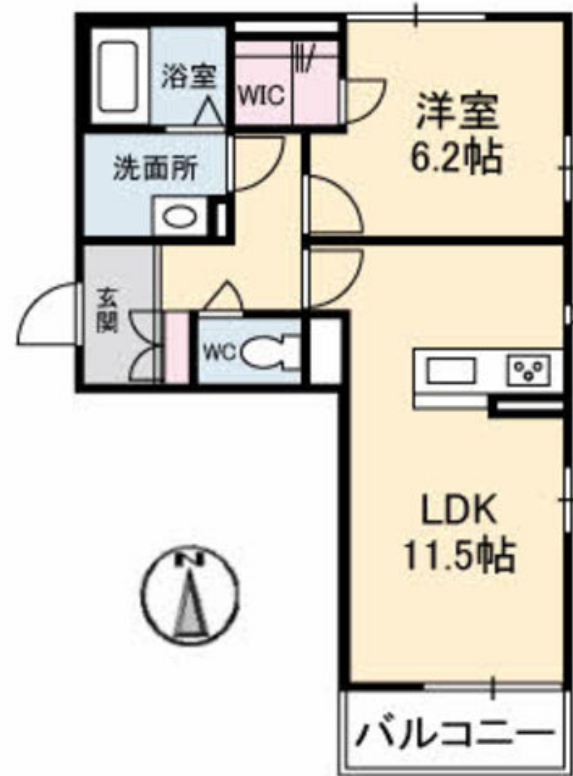

Sha Maison

積水ハウス品質のお部屋を シャーメゾン ショップ Shop

防長バス

バス 柳原 下車 徒歩3分

モバイルで見る

1LDK
マンション

家賃 **61,000 円**

共益費等 4,500 円

敷金 1 ヶ月

礼金 1 ヶ月

積水ハウスの賃貸住宅 シャーメゾン

Sha Maison

この物件の
オススメ
ポイント

上下階の生活音を約2分の1に軽減させる遮音床【シャイド55】採用☆Wi-Fi対応のインターネット無料設備付き！動画コンテンツU-NEXTが6ヶ月間基本料金無料☆各居室にエアコン付き・・・

この物件についている こだわり設備

- 高遮音床システム
- インターネット無料(WiFi付)
- TVモニター付きインターホン
- オートロック
- コンロ
- IHクッキングヒーター
- 給湯設備
- 追い焚き給湯
- 浴室乾燥機
- 洗髪洗面台
- 室内物干
- 温水洗浄便座

駐車場あり/CATV/インターネット無料(Wi-Fi対応)/オートロック/ゴミ集積場(敷地内)/駐輪場(屋根付き)/高遮音床システム「SHAI DD55」/LGBTQフレンドリー/玄関鍵(オブナス)/給湯箇所(浴室・台所・洗面所)/カラーモニター付ドアホン/システムキッチン/IHクッキングヒーター/給湯器(追焚機能付)/浴室TV/24H換気システム/浴室乾燥機/洗髪洗面化粧台/室内物干し/トイレ(温水洗浄便座)/複層ガラス/照明器具/全身ミラー/エアコン(2台設置)/洗濯機置場(室内)/高齢者対応可

物件名 シャーメゾン アリエッタIV A0101号室

アクセス バス、柳原 バス停 徒歩3分

所在地 山口県防府市開出本町12番23号

ランドマーク ●ホームプラザ ナフコ防府店/距離220m

間取り 1LDK/LDK11.5 洋室6.2(帖)

専有面積/向き 45.7㎡/南

築年月/構造 2018年8月下旬/重量鉄骨・1階-3階建

入居/契約期間 2025年1月中旬/2年

駐車場 駐車場無料/舗装白線引

入居諸条件備考

内覧・契約については、貸主の指定する仲介業者を介して行いますので、所定の仲介手数料が必要となります。/シャーメゾンライフSUPPORT24(月額1,320円税込)にご加入いただきます。/ご入居にかかる諸費用として、町内会費 毎月 400円、鍵販売手数料(初回契約時) 16,500円(税込)、クリーニング特約料(初回契約時) 60,500円(税込)、エアコンクリーニング費用(退去時) 12,320円(税込)が必要です。/火災保険へのご加入が条件となります。*ご入居中は、借家人賠償責任保険・個人賠償責任保険が付帯された火災保険へのご加入が必要となります。積水ハウス不動産グループでは、万一の事故の際、グループが連携して迅速に対応できる「シャーメゾンライフGUARD」(*)へのご加入を推奨しております。*保険契約の取扱代理店は、積水ハウス不動産中国四国(株)および積水ハウス不動産パートナーズ(株)となります。/積水ハウス不動産パートナーズの保証人不要プラン「らくらくパートナー」に加入が必要です。[新規契約時]事務手数料:33,000円(税込)、[毎月]保証料:月額賃料等の2%/諸費用及びその他契約費用は別途打合せ/更新料:30,000円

No.2004797

※消費税は10%として計算しています。※掲載されている図面・写真等は、作成方法や撮影方法・時期などにより実際とは異なる場合があります。※家具や車などは、配置のイメージであり、賃貸物件に付属していません(家具家電付き等の表示があるものを除く)。

ポイントがたまる
住んでいるだけでポイントが貯まり、住替え時に家賃が最大3ヶ月分無料に!

らくらくパートナー
気分も手間もお財布も、らくらく。保証人不要のらくらくパートナー

積水ハウス不動産中国四国株式会社山口賃貸営業所

TEL:083-924-9732
FAX: 083-925-5579

山口県山口市平井662番地
免許番号:国土交通大臣(11)第3122号
所属団体:(公社)山口県宅地建物取引業協会/中国地区不動産公正取引協議会/(一社)不動産流通経営協会

取引形態
貸主