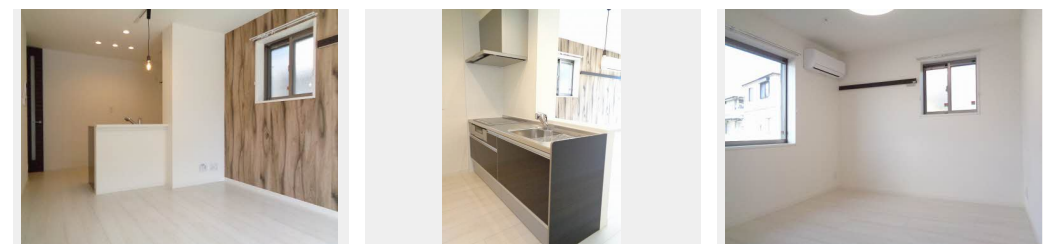

敷金 1 ヶ月

礼金 1 ヶ月

積水ハウスの賃貸住宅 シャーメゾン

Sha Maison

この物件の
オススメ
ポイント

上下階の生活音を約2分の1に軽減させる遮音床【シャイド55】採用☆Wi-Fi対応のインターネット無料設備付き！動画コンテンツU-NEXTが6ヶ月間基本料金無料☆各居室にエアコン付き・・・

この物件についている こだわり設備

- 高遮音床システム
- インターネット無料(WiFi付)
- TVモニター付きインターホン
- オートロック
- コンロ
- IHクッキングヒーター
- 給湯設備
- 追い焚き給湯
- 浴室乾燥機
- 洗髪洗面台
- 室内物干
- 温水洗浄便座

駐車場あり/CATV/インターネット無料(Wi-Fi対応)/オートロック/ゴミ集積場(敷地内)/駐輪場(屋根付き)/高遮音床システム「SHAI DD55」/LGBTQフレンドリー/玄関鍵(オブナス)/給湯箇所(浴室・台所・洗面所)/カラーモニター付ドアホン/システムキッチン/IHクッキングヒーター/給湯器(追焚機能付)/浴室TV/24H換気システム/浴室乾燥機/洗髪洗面化粧台/室内物干し/トイレ(温水洗浄便座)/複層ガラス/照明器具/全身ミラー/エアコン(2台設置)/洗濯機置場(室内)/高齢者対応可