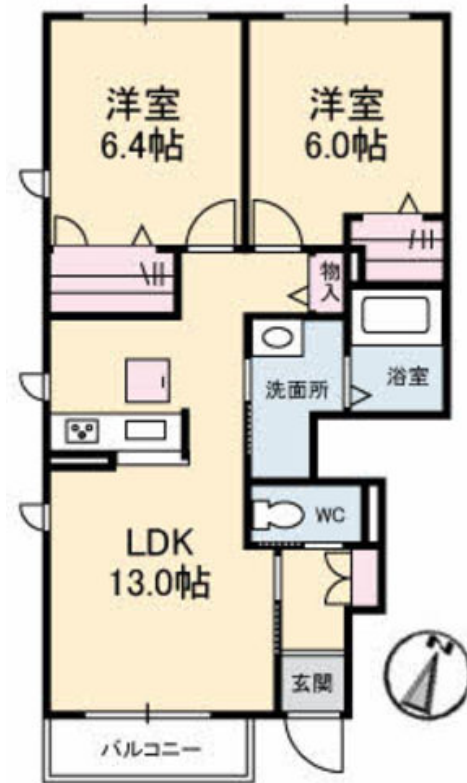

Sha Maison

積水ハウス品質のお部屋を シャーメゾン ショップ Shop

J R 宇部線

岩倉駅 徒歩8分

モバイルで見る

2LDK
アパート

家賃 **63,000 円**

共益費等 4,900 円

敷金 30,000 円

礼金 63,000 円

駐車場 無料

この物件の
オススメ
ポイント

駐車場 2台込♪積水ハウス独自の遮音施工で床衝撃音レベルがRCと同等のシャイド55仕様（上下階の音が2分の1に軽減させる：積水ハウス(株)の現場測定値や音の感じ方には個人差があります）／・・・

この物件についている こだわり設備

- インターネット 無料(WiFi付)
- TVモニター付き インターホン
- 防犯ガラス
- 対面キッチン
- コンロ
- 浴室乾燥機
- 洗髪洗面台
- 室内物干
- 温水洗浄便座
- エアコン
- フローリング付
- WIC・納戸

積水ハウスの賃貸住宅 シャーメゾン

Sha Maison

物件名 シャーメゾン アイリス A0101号室

間取り 2LDK / LDK13 洋室6.4 洋室6 (帖)

アクセス J R 宇部線 岩倉駅 徒歩8分

専有面積 / 向き 57.38㎡ / 南東

所在地 山口県山口市阿知須 9 3 4 番地 3

築年月 / 構造 2017年3月中旬 / 軽量鉄骨・1階-2階建