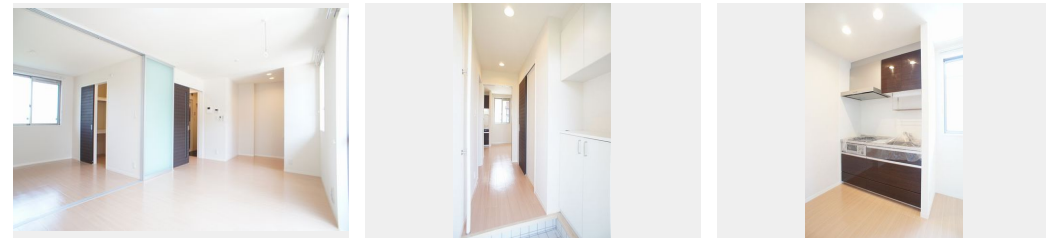

Sha Maison

積水ハウス品質のお部屋を シャーメゾン ショップ Shop

東武東上線

坂戸駅 徒歩11分

モバイルで見る

1LDK
アパート

家賃 **68,000 円**

共益費等 5,500 円

敷金 0 ヶ月

礼金 1 ヶ月

積水ハウスの賃貸住宅 シャーメゾン

Sha Maison

この物件の
オススメ
ポイント

東武東上線・越生線「坂戸駅」徒歩 11 分 / 積水ハウス施工「シャーメゾン」 / 軽量鉄骨造 2 階建て / 防犯カメラ / インターネット「Wi-Fi」無料 / 宅配BOX / 高遮音床システム「SHAI DD」...

この物件についている **こだわり設備**

- 高遮音床システム
- 防犯カメラ
- 追い焚き給湯
- 宅配BOX
- 防犯ガラス
- 浴室乾燥機
- インターネット無料(WiFi付)
- コンロ
- 洗濯洗面台
- TVモニター付きインターホン
- 給湯設備
- 室内物干

駐車場有り / 高遮音床システム「SHAI DD55」 / 宅配BOX / ゴミ集積場 (敷地内) / 高齢者対応可 / 駐輪場 (屋根付き) / 防犯カメラ / BS / インターネット無料 / 防音サッシ / LGBTQフレンドリー / 角部屋 / スライディングスクリーン / 複層ガラス / モニタ付ドアホン / インターネット無料 (Wi-Fi対応) / 防犯ガラス (合せガラス) / 玄関鍵 (①キー②ロック) / 給湯箇所 (浴室・台所・洗面所) / 給湯器 (ガス) / 給湯器 (追焚機能付) / 浴室乾燥機 (暖房乾燥) / シャワー / ユニットバス 1318 / 洗濯機置場 (室内) / 洗髪洗面化粧台 / 室内物干し / ガスコンロ / 2口コンロ / グリル

物件名	アヴェーレ中富 101号室	間取り	1LDK / 洋室5 LDK11.7 (帖)
アクセス	東武東上線 坂戸駅 徒歩11分	専有面積 / 向き	41.08㎡ / 南西
所在地	埼玉県坂戸市中富町 50-3	築年月 / 構造	2014年1月中旬 / 軽量鉄骨・1階-2階建
ランドマーク	-	入居 / 契約期間	即時 / 2年
		駐車場	有り / 月 5,500円 ~ 5,500円 (税込)