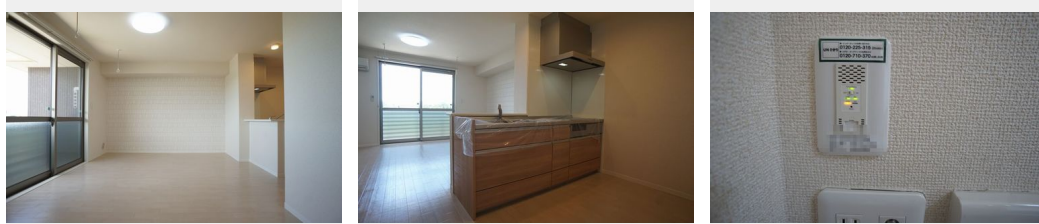

敷金 **70,000 円**

礼金 **1 ヶ月**

駐車場 **無料**

積水ハウスの賃貸住宅 シャーメゾン

Sha Maison

この物件の
オススメ
ポイント

Wi-Fi 利用料無料 & 防犯カメラ付物件 / 緑豊かなシャーメゾンガーデンズ物件です / 積水ハウス施工のオール電化シャーメゾン / IHクッキングヒーター・電動シャッター・浴室暖房乾燥機 / テ...

この物件についている **こだわり設備**