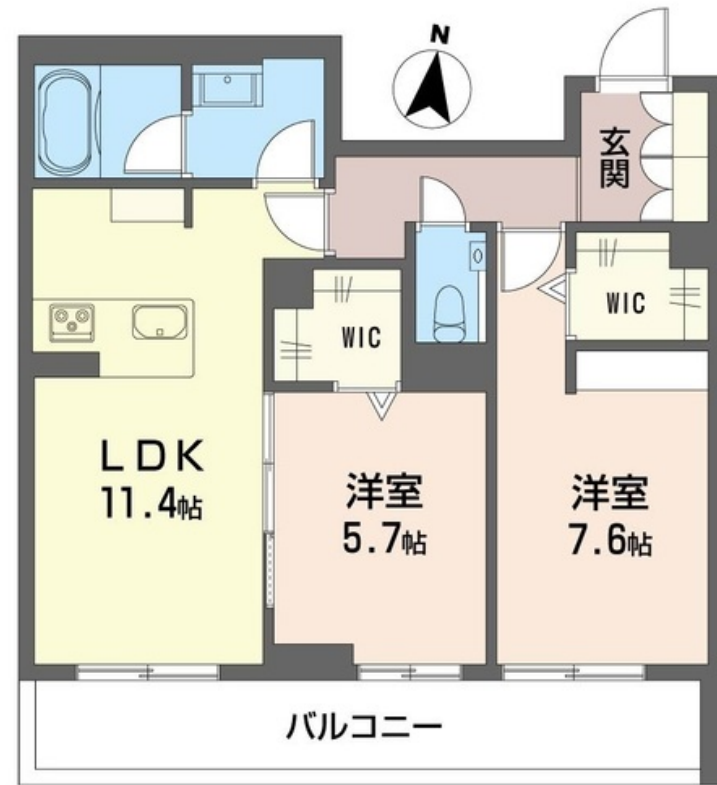

Sha Maison

積水ハウス品質のお部屋を シャーメゾン ショップ Shop

埼玉高速鉄道

東川口駅 徒歩10分

モバイルで見る

2LDK マンション

家賃 147,000 円

共益費等 7,000 円

敷金 0 ヶ月

礼金 0.5 ヶ月

この物件の
オススメ
ポイント

省エネルギー性能に優れたZEH-M。ZEH（ゼロ・エネルギー・ハウス）賃貸住宅となっております。性能と省エネ設備を採用し、光熱費の削減と冬は暖かく、夏は涼しく快適に過ごせます。屋・・・

この物件についている こだわり設備

- 屋内共用廊下タイプ
- シャーメゾン ガーデンス
- 高遮音床システム
- BELS
- ZEH
- 宅配BOX
- ワークスペース
- 太陽光発電
- 住宅性能評価
- 耐震等級3
- インターネット無料(WiFi付)
- IOT対応