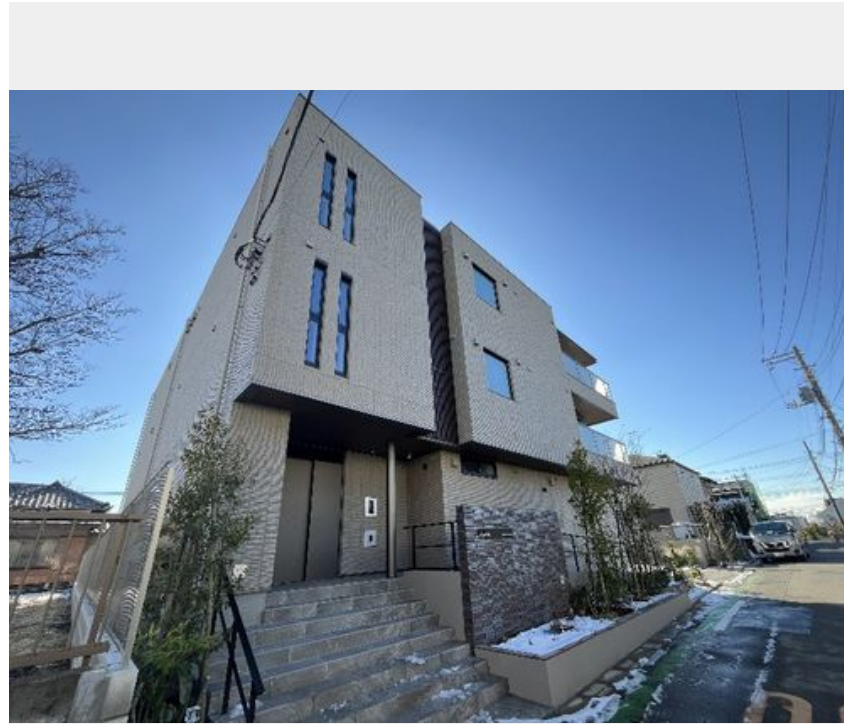

Sha Maison

積水ハウス品質のお部屋を シャーメゾン ショップ Shop

埼玉高速鉄道

東川口駅 徒歩10分

モバイルで見る

2LDK マンション

家賃 147,000 円

共益費等 7,000 円

敷金 0 ヶ月

礼金 0.5 ヶ月

この物件の
オススメ
ポイント

省エネルギー性能に優れたZEH-M。ZEH（ゼロ・エネルギー・ハウス）賃貸住宅となっております。性能と省エネ設備を採用し、光熱費の削減と冬は暖かく、夏は涼しく快適に過ごせます。屋・・・

この物件についている こだわり設備

- 屋内共用廊下タイプ
- シャーメゾン ガーデンス
- 高遮音床システム
- BELS
- ZEH
- 宅配BOX
- ワークスペース
- 太陽光発電
- 住宅性能評価
- 耐震等級3
- インターネット無料(WiFi付)
- IOT対応