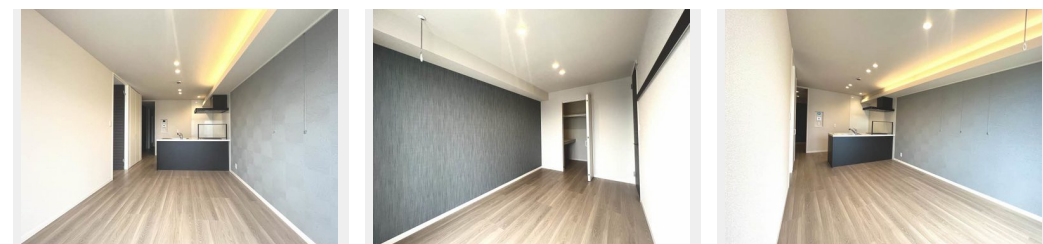

Sha Maison

積水ハウス品質のお部屋を シャーメゾン ショップ Shop

埼玉高速鉄道

南鳩ヶ谷駅 徒歩10分

モバイルで見る

1LDK
アパート

家賃 **98,000 円**

共益費等 6,000 円

敷金 0 ヶ月

礼金 1.5 ヶ月

積水ハウスの賃貸住宅 シャーメゾン

Sha Maison

この物件の
オススメ
ポイント

アクセス/埼玉高速鉄道 南鳩ヶ谷駅まで徒歩10分
/POINT: ホテルさながらの高級感のある共用部分/高遮音床システム「SHAIDD55」搭載/オール電化/留守でも荷物を受け取れる宅・・・

この物件についている **こだわり設備**

- 屋内共用廊下タイプ
- シャーメゾンガーデンズ
- 高遮音床システム
- BELS
- ZEH
- 宅配BOX
- 太陽光発電
- 耐震等級3
- 断熱等性能等級4
- インターネット無料(WiFi付)
- IOT対応
- TVモニター付きインターホン

駐車場有り/高遮音床システム「SHAIDD55」/耐震等級3/断熱等性能等級4/ホテルライク/宅配BOX/ゴミ集積場(敷地内)/駐輪場(屋根付き)/オートロック/防犯カメラ/4K・8K対応/シャーメゾンガーデンズ/LGBTQフレンドリー/IOT対応/アクセントクロス/ピックアップチャーレール/フローリング/複層ガラス/雨戸(電動シャッタータイプ)/モニター付ドアホン/全身ミラー/ダウンライト/照明器具(LED)/インターネット無料(WiFi対応)/防犯ガラス(合せガラス)/給湯箇所(浴室・台所・洗面所)/エコキュート/給湯器(追焚機能付)/オール電

物件名	ライナスK 102号室	間取り	1LDK/洋室6.2 LDK11.4 WIC1.9(帖)
アクセス	埼玉高速鉄道 南鳩ヶ谷駅 徒歩10分 埼玉高速鉄道 鳩ヶ谷駅 徒歩17分	専有面積 / 向き	45.16㎡ / 南
所在地	埼玉県川口市南鳩ヶ谷 1丁目17-11	築年月 / 構造	2023年9月下旬 / 軽量鉄骨・1階-2階建
ランドマーク	-	入居 / 契約期間	2024年12月上旬 / 2年
		駐車場	有り / 月 11,000円 ~ 11,000円 (税込)