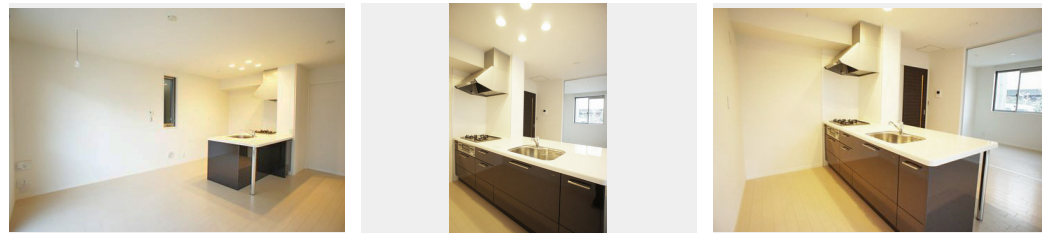

# Sha Maison

積水ハウス品質のお部屋を シャーメゾン ショップ Shop

J R 京浜東北線

蕨駅 徒歩11分

**1LDK**  
アパート

家賃 **92,000 円**

共益費等 5,000 円

敷金 0 ヶ月

礼金 1 ヶ月

モバイルで見る

積水ハウスの賃貸住宅 シャーメゾン

Sha Maison

この物件の  
オススメ  
ポイント

■積水ハウス施工の賃貸住宅～シャーメゾン～■蕨駅まで徒歩11分(850m)。1フロア1世帯のお部屋です。◀スーパー「Big A」徒歩6分・440m、「マルエツ」徒歩9分・680m、「・・・

## この物件についている こだわり設備

- インターネット無料(WiFi付)
- TVモニター付きインターホン
- 防犯ガラス
- 対面キッチン
- コンロ
- 給湯設備
- 追い焚き給湯
- 浴室乾燥機
- 洗髪洗面台
- 温水洗浄便座
- エアコン
- ダウンライト

高齢者対応可/駐輪場(屋根無し)/CATV(都市型)/インターネット無料/LGBTQフレンドリー/角部屋/スライディングスクリーン/複層ガラス/モニター付ドアホン/ダウンライト/インターネット無料(Wi-Fi対応)/防犯ガラス(合せガラス)/玄関鍵(①キー②ロック)/給湯箇所(浴室・台所・洗面所)/給湯器(ガス)/給湯器(追焚機能付)/浴室乾燥機(暖房乾燥)/シャワー/洗濯機置場(室内)/洗髪洗面化粧台/対面キッチン/ガスコンロ/トイレ(洗浄機能付便座)/バス・トイレ(セパレート)/ウォークインクローゼット/エアコン/バルコニー

物件名	クラヴィエ川口 101号室	間取り	1LDK/洋室4.6 LDK13.4(帖)
アクセス	J R 京浜東北線 蕨駅 徒歩11分	専有面積 / 向き	45.0㎡ / 東
所在地	埼玉県川口市芝西 1 丁目 7 - 1 4	築年月 / 構造	2011年11月下旬 / 軽量鉄骨・1階-2階建
ランドマーク	-	入居 / 契約期間	2025年1月上旬 / 2年
		駐車場	なし

入居諸条件備考

シャーメゾンライフSUPPORT24(月額880円税込)にご加入いただきます。ご入居にかかる諸費用として、退去クリーニング費用(初回契約時) 47,190円(税込)鍵交換費用21,450円(税込)が必要です。/火災保険へのご加入が条件となります。\*ご入居中は、借家人賠償責任保険・個人賠償責任保険が付帯された火災保険へのご加入が必要となります。積水ハウス不動産グループでは、万一の事故の際、グループが連携して迅速に対応できる「シャーメゾンライフGUARD」(\*)へのご加入を推奨しております。\*保険契約の取扱代理店は、積水ハウス不動産東京(株)および積水ハウス不動産パートナーズ(株)となります。/積水ハウス不動産パートナーズの保証人不要プラン『らくらくパートナー』にご加入が必要です。[新規契約時]事務手数料:33,000円(税込)、[毎月]保証料:月額賃料等の2%/諸費用及び、契約に要する費用は別途打合せ/更新料:新賃料の1ヶ月分