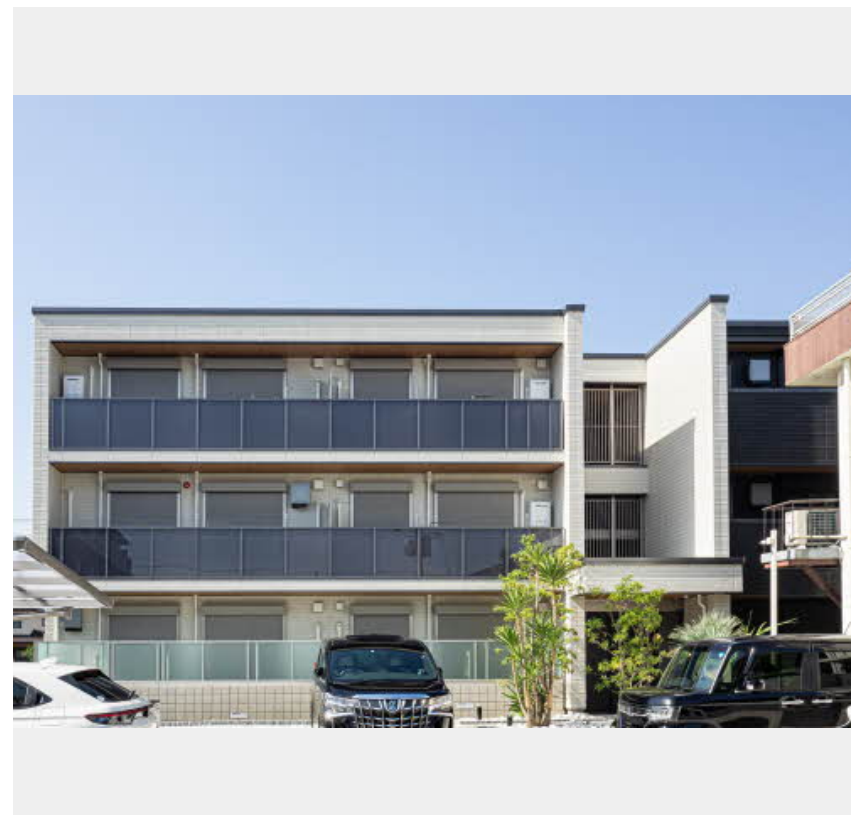

# Sha Maison

積水ハウス品質のお部屋を シャーメゾン ショップ Shop

大阪メトロ谷町線

守口駅 徒歩12分

モバイルで見る

1LDK  
マンション

家賃 92,000 円

共益費等 9,000 円

敷金 50,000 円

契約一時金 250,000 円

積水ハウスの賃貸住宅 シャーメゾン

Sha Maison

この物件の  
オススメ  
ポイント

大阪メトロ谷町線守口駅徒歩12分・京阪電気鉄道京阪本線守口市駅徒歩15分／エアコン1台(LD)／動画視聴サービス(U-NEXT)導入物件／室内小型犬又は猫・どちらか1匹飼育可／エレ・・・

物件名 シャーメゾン アーモンド 0101号室

間取り 1LDK／洋室5.4 LDK10.9(帖)

アクセス 大阪メトロ谷町線 守口駅 徒歩12分  
京阪本線 守口市駅 徒歩15分

専有面積 / 向き 41.34㎡ / 南

所在地 大阪府守口市八雲西町1丁目20番2号

築年月 / 構造 2023年5月中旬 / 重量鉄骨・1階-3階建

ランドマーク -

入居 / 契約期間 即時 / 2年