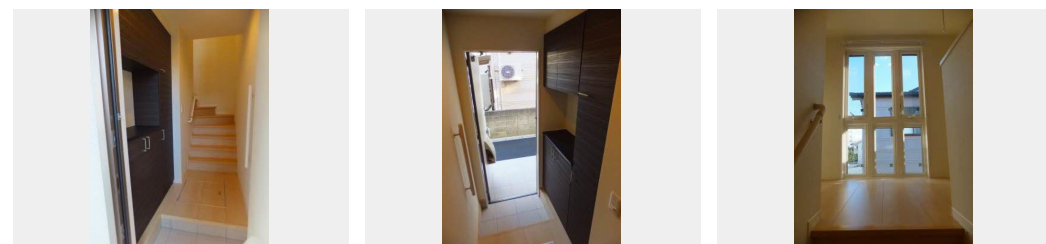

礼金 **77,000 円**

モバイルで見る

積水ハウスの賃貸住宅 シャーメゾン

Sha Maison

この物件の  
オススメ  
ポイント

インターネット無料・Wi-Fi完備♪入居後6ヶ月間、  
U-NEXT動画コンテンツ視聴無料特典付き☆ オール電化