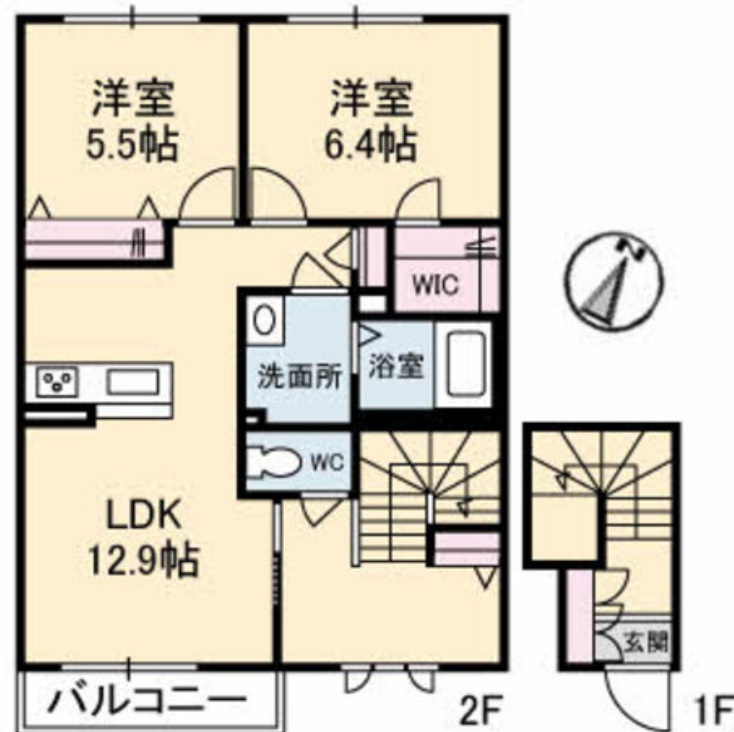

Sha Maison

積水ハウス品質のお部屋を シャーメゾン ショップ Shop

J R 予讃線

丸亀駅 徒歩11分

2LDK
アパート

家賃 **77,000 円**

共益費等 **5,000 円**

敷金 **38,500 円**

礼金 **77,000 円**

モバイルで見る

積水ハウスの賃貸住宅 シャーメゾン

Sha Maison

この物件の
オススメ
ポイント

インターネット無料・Wi-Fi完備♪入居後6ヶ月間、
U-NEXT動画コンテンツ視聴無料特典付き☆ オール電化

この物件についている こだわり設備

- 高遮音床システム
- インターネット無料(WiFi付)
- TVモニター付きインターホン
- 対面キッチン
- コンロ
- IHクッキングヒーター
- オール電化
- 給湯設備
- エコキュート
- 浴室乾燥機
- 洗髪洗面台
- 室内物干

駐車場あり/B S/地デジ対応(アンテナ対応)/インターネット無料(Wi-Fi対応)/オール電化/ゴミ集積場(敷地内)/駐輪場(屋根付き)/高遮音床システム「SHAI DD55」/LGBTQフレンドリー/玄関鍵(①キー②ロック)/給湯箇所(浴室・台所・洗面所)/モニター付ドアホン/電話配管有/対面キッチン/IHクッキングヒーター/エコキュート/バス・トイレ(セパレート)/シャワー/24H換気システム/浴室乾燥機/洗髪洗面化粧台/室内物干し/トイレ(温水洗浄便座)/エアコン/照明器具/アクセントクロス/洗濯機置場(室内)/玄関鍵(ディンプルオブ

入居諸条件備考

内覧・契約については、貸主の指定する仲介業者を介して行いますので、所定の仲介手数料が必要となります。/シャーメゾンライフSUPPORT 24(月額880円税込)にご加入いただきます。/ご入居にかかる諸費用として、鍵販売手数料(初回契約時)16,500円(税込)、クリーニング特約料(初回契約時)82,500円(税込)、エアコンクリーニング費用(退去時)12,320円(税込)が必要です。/火災保険へのご加入が条件となります。*ご入居中は、借家人賠償責任保険・個人賠償責任保険が付帯された火災保険へのご加入が必要となります。積水ハウス不動産グループでは、万一の事故の際、グループが連携して迅速に対応できる「シャーメゾンライフGUARD」(*)へのご加入を推奨しております。*保険契約の取扱代理店は、積水ハウス不動産中国四国(株)および積水ハウス不動産パートナーズ(株)となります。/積水ハウス不動産パートナーズの保証人不要プラン『らくらくパートナー』にご加入が必要です。[新規契約時]事務手数料:33,000円(税込)、[毎月]保証料:月額賃料等の2%/諸費用及び、契約に要する費用は別途打合せ/更新料:30,000円

物件名 シャーメゾン中府 205号室
アクセス J R 予讃線 丸亀駅 徒歩11分
所在地 香川県丸亀市中府町 5丁目9番47号
ランドマーク ●ミニストップ丸亀城西店/距離330m

間取り 2LDK/-
専有面積/向き 68.44m²/南
築年月/構造 2018年1月上旬/軽量鉄骨・2階-2階建
入居/契約期間 2024年12月上旬/2年
駐車場 駐車場空有り/舗装白線引/〜月3300円

※消費税は10%として計算しています。※掲載されている図面・写真等は、作成方法や撮影方法・時期などにより実際とは異なる場合があります。※家具や車などは、配置のイメージであり、賃貸物件に付属しておりません(家具家電付き等の表示があるものを除く)。

ポイントがたまる
住んでいるだけでポイントが貯まり、
住替え時に家賃が最大3ヶ月分無料に!

らくらくパートナー
気分も手間もお財布も、らくらく。
保証人不要のらくらくパートナー

積水ハウス不動産中国四国株式会社高松賃貸営業所

TEL:087-815-2600
FAX: 087-869-0200

香川県高松市木太町 5035-6
免許番号: 国土交通大臣(11)第3122号
所属団体: (公社)香川県宅地建物取引業協会/四国地区不動産公正取引協議会/(一社)不動産流通経営協会

取引形態
貸主