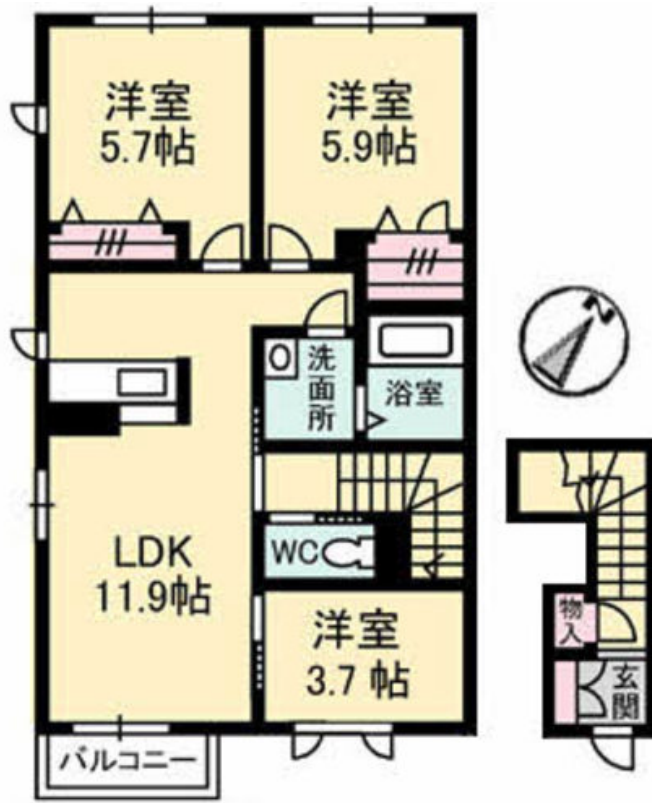

Sha Maison

積水ハウス品質のお部屋を シャーメゾン ショップ Shop

中国バス

バス 多治米二丁目 下車 徒歩5分

モバイルで見る

3LDK
アパート

家賃 **78,000 円**

共益費等 4,000 円

敷金 0 ヶ月

礼金 1 ヶ月

積水ハウスの賃貸住宅 シャーメゾン

Sha Maison

この物件の
オススメ
ポイント

インターネット無料、Wi-Fi完備☆入居後6ヶ月間 U-NEXT動画コンテンツ視聴無料特典付き♪/高遮音床【SHAI DD55】搭載物件なので上下階の音が従来の1/2に!/敷地内に防犯・・・

この物件についている **こだわり設備**

- シャーメゾン ガーデنز
- 高遮音床 システム
- 宅配BOX
- インターネット 無料(WiFi付)
- TVモニター付き インターホン
- 防犯カメラ
- コンロ
- IHクッキング ヒーター
- 給湯設備
- 浴室乾燥機
- 洗髪洗面台
- 室内物干

駐車場あり/シャーメゾンガーデنز/インターネット無料(Wi-Fi対応)/ゴミ集積場(敷地内)/高遮音床システム「SHAI DD55」/防犯カメラ/駐輪場(屋根付き)/LGBTQフレンドリー/宅配BOX/玄関鍵(オプナス)/給湯箇所(浴室・台所・洗面所)/カラーモニター付ドアホン/IHクッキングヒーター/給湯器/24H換気システム/浴室乾燥機/洗髪洗面化粧台/トイレ(温水洗浄便座)/エアコン/複層ガラス/室内物干し/造園・植栽/洗濯機置場(室内)/バス・トイレ(セパレート)/高齢者対応可/洗面所独立

物件名 ガーデنز多治米 B棟 B201号室

アクセス バス、多治米二丁目 バス停 徒歩5分

所在地 広島県福山市多治米町3丁目16-8

ランドマーク ●福山多治米郵便局/距離97m

間取り 3LDK/LDK11.9 洋室5.7 洋室5.9 洋室3.7 (帖)

専有面積 / 向き 66.7㎡/南東

築年月 / 構造 2013年9月上旬/軽量鉄骨・2階-2階建

入居 / 契約期間 2024年12月上旬/2年

駐車場 駐車場空有り/舗装白線引/～月3300円

入居諸条件備考

内覧・契約については、貸主の指定する仲介業者を介して行いますので、所定の仲介手数料が必要となります。/シャーメゾンライフSUPPORT24(月額880円税込)にご加入いただきます。/ご入居にかかる諸費用として、鍵販売手数料(初回契約時)16,500円(税込)、クリーニング特約料(初回契約時)82,500円(税込)、エアコンクリーニング費用(退去時)12,320円(税込)が必要です。/火災保険へのご加入が条件となります。*ご入居中は、借家人賠償責任保険・個人賠償責任保険が付帯された火災保険へのご加入が必要となります。積水ハウス不動産グループでは、万一の事故の際、グループが連携して迅速に対応できる「シャーメゾンライフGUARD」(*)へのご加入を推奨しております。*保険契約の取扱代理店は、積水ハウス不動産中国四国(株)および積水ハウス不動産パートナーズ(株)となります。/積水ハウス不動産パートナーズの保証人不要プラン『らくらくパートナー』に加入が必要です。[新規契約時]事務手数料:33,000円(税込)、[毎月]保証料:月額賃料等の2%/諸費用及び、契約に要する費用は別途打合せ/更新料:30,000円

※消費税は10%として計算しています。※掲載されている図面・写真等は、作成方法や撮影方法・時期などにより実際とは異なる場合があります。※家具や車などは、配置のイメージであり、賃貸物件に付属していません(家具家電付き等の表示があるものを除く)。

ポイントがたまる
住んでいるだけでポイントが貯まり、住替え時に家賃が最大3ヶ月分無料に!

らくらくパートナー
気分も手間もお財布も、らくらく。保証人不要のらくらくパートナー

積水ハウス不動産中国四国株式会社福山賃貸営業所

TEL:084-921-6241
FAX: 084-921-9545

広島県福山市松浜町3丁目7番38号 ローズベレオ緑町公園1F
免許番号: 国土交通大臣(11)第3122号
所属団体: (公社)広島県宅地建物取引業協会/中国地区不動産公正取引協議会/(一社)不動産流通経営協会

取引形態
貸主