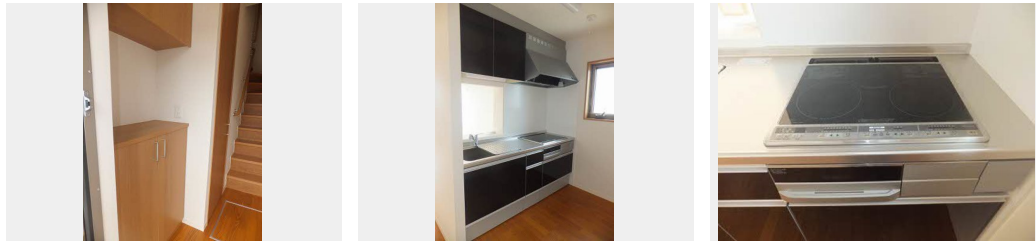

敷金 0 ヶ月

礼金 1 ヶ月

積水ハウスの賃貸住宅 シャーメゾン

Sha Maison

この物件の
オススメ
ポイント

インターネット無料、Wi-Fi完備☆入居後6ヶ月間 U-NEXT動画コンテンツ視聴無料特典付き♪/高遮音床【SHAI DD55】搭載物件なので上下階の音が従来の1/2に!/敷地内に防犯・・・

この物件についている **こだわり設備**

- シャーメゾン ガーデنز
- 高遮音床 システム
- 宅配BOX
- インターネット 無料(WiFi付)
- TVモニター付き インターホン
- 防犯カメラ
- コンロ
- IHクッキング ヒーター
- 給湯設備
- 浴室乾燥機
- 洗髪洗面台
- 室内物干