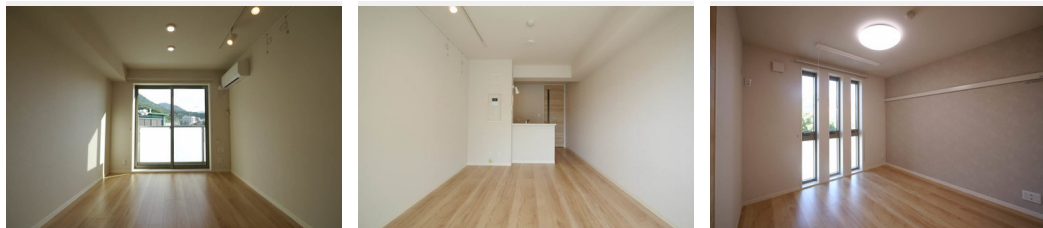

Sha Maison

積水ハウス品質のお部屋を シャーメゾン ショップ Shop

西鉄バス

バス 萩ヶ丘公園入口 下車 徒歩7分

モバイルで見る

1LDK
マンション

家賃 **72,000 円**

共益費等 **3,800 円**

敷金 **0 円**

礼金 **2 ヶ月**

駐車場 無料

積水ハウスの賃貸住宅 シャーメゾン

Sha Maison

この物件の
オススメ
ポイント

インターネット無料！共用玄関オートロック☆ペット可☆（小型犬・猫計2匹迄／飼育時礼金1か月追加必要）浴室乾燥機付きで、雨でも洗濯物の心配がありません。追炊き給湯でいつでもあったかお・・・

この物件についている こだわり設備

- 宅配BOX
- オートロック
- コンロ
- しゃ熱断熱複層ガラス
- 防犯カメラ
- 3口コンロ
- インターネット無料(WiFi付)
- ペット相談可
- 給湯設備
- TVモニター付きインターホン
- 対面キッチン
- 追い焚き給湯

駐車場あり／ペット相談可（犬・猫可）／インターネット無料（Wi-Fi対応）／24H換気システム／BS／オートロック／共用玄関ドア／宅配BOX／屋外共用水栓／駐輪場（屋根付き）／防犯カメラ／LGBTQフレンドリー／高齢者対応可／給湯器（追焚機能付）／対面キッチン／システムキッチン／給湯箇所（浴室・台所・洗面所）／風呂／3口コンロ／浴室乾燥機（暖房乾燥）／洗髪洗面化粧台／モニター付ドアホン／トイレ（暖房洗浄便座）／エアコン／しゃ熱断熱複層ガラス／雨戸（シャッタータイプ）／バルコニー／ウォークインクローゼット／床下収納庫（1階のみ）／下駄箱／バス・トイレ

物件名	ShaMaison Vivace * A0303号室	間取り	1LDK / LDK11 洋室5.7 (帖)
アクセス	バス、萩ヶ丘公園入口 バス停 徒歩7分 JR鹿兒島本線 門司駅 徒歩17分	専有面積 / 向き	45.65㎡ / 南西
所在地	福岡県北九州市門司区大里戸ノ上3丁目	築年月 / 構造	2022年2月下旬 / 重量鉄骨・3階-3階建
ランドマーク	●エフコープ生活協同組合大里店 / 距離660m	入居 / 契約期間	即時 / 2年
		駐車場	駐車場無料 / 舗装白線引

※消費税は10%として計算しています。※掲載されている図面・写真等は、作成方法や撮影方法・時期などにより実際とは異なる場合があります。※家具や車などは、配置のイメージであり、賃貸物件に付属していません（家具家電付き等の表示があるものを除く）。

入居諸条件備考

内覧・契約については、貸主の指定する仲介業者を介して行いますので、所定の仲介手数料が必要となります。／シャーメゾンライフSUPPORT24（月額880円税込）にご加入いただきます。／ご入居にかかる諸費用として、クリーニング特約料 50,600円（税込）、町内会費 毎月 250円が必要となります。／火災保険への加入が条件となります。※ご入居中は、借家人賠償責任保険・個人賠償責任保険が付帯された火災保険への加入が必要となります。積水ハウス不動産グループでは、万一の事故の際、グループが連携して迅速に対応できる「シャーメゾンライフGUARD」(*)へのご加入を推奨しております。*保険契約の取扱代理店は、積水ハウス不動産九州(株)および積水ハウス不動産パートナーズ(株)となります。／積水ハウス不動産パートナーズの保証人不要プラン『らくらくパートナー』に加入が必要です。【新規契約時】事務手数料：33,000円（税込）、【毎月】保証料：月額賃料等の2% / 諸費用及び、契約に要する費用は別途打合せ / 更新料：30,000円

ポイントがたまる
住んでいるだけでポイントが貯まり、
住替え時に家賃が最大3ヶ月分無料に!

らくらくパートナー
気分も手間もお財布も、らくらく。
保証人不要のらくらくパートナー

積水ハウス不動産九州株式会社 九州北賃貸営業所

TEL:093-513-3225
FAX: 093-521-3005

福岡県北九州市小倉北区鍛冶町1丁目10-10 大同生命北九州ビル1階
免許番号：国土交通大臣（12）第2880号

取引形態
貸主