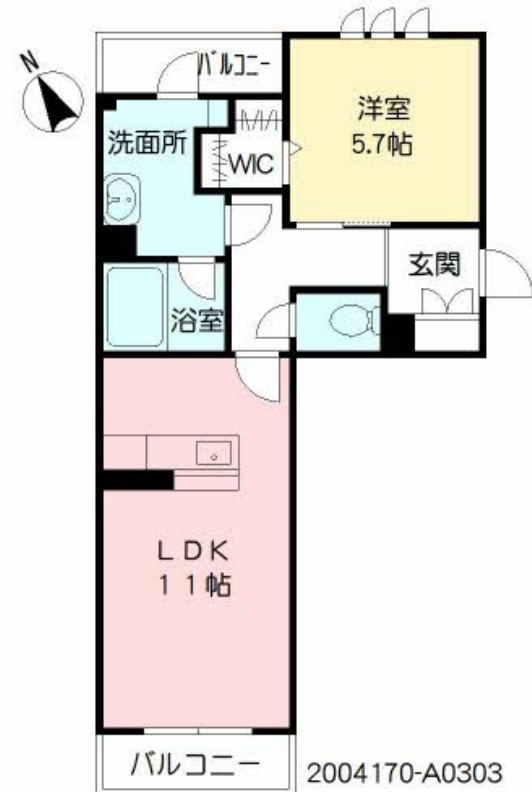

Sha Maison

積水ハウス品質のお部屋を シャーメゾン ショップ Shop

西鉄バス

バス 萩ヶ丘公園入口 下車 徒歩7分

モバイルで見る

1LDK
マンション

家賃 **72,000 円**

共益費等 **3,800 円**

敷金 **0 円**

礼金 **2 ヶ月**

駐車場 無料

積水ハウスの賃貸住宅 シャーメゾン

Sha Maison

この物件の
オススメ
ポイント

インターネット無料！共用玄関オートロック☆ペット可☆（小型犬・猫計2匹迄／飼育時礼金1か月追加必要）浴室乾燥機付きで、雨でも洗濯物の心配がありません。追炊き給湯でいつでもあったかお・・・

この物件についている こだわり設備

- 宅配BOX
- オートロック
- コンロ
- しゃ熱断熱複層ガラス
- 防犯カメラ
- 3口コンロ
- インターネット無料(WiFi付)
- ペット相談可
- 給湯設備
- TVモニター付きインターホン
- 対面キッチン
- 追い焚き給湯

駐車場あり／ペット相談可（犬・猫可）／インターネット無料（Wi-Fi対応）／24H換気システム／BS／オートロック／共用玄関ドア／宅配BOX／屋外共用水栓／駐輪場（屋根付き）／防犯カメラ／LGBTQフレンドリー／高齢者対応可／給湯器（追焚機能付）／対面キッチン／システムキッチン／給湯箇所（浴室・台所・洗面所）／風呂／3口コンロ／浴室乾燥機（暖房乾燥）／洗髪洗面化粧台／モニター付ドアホン／トイレ（暖房洗浄便座）／エアコン／しゃ熱断熱複層ガラス／雨戸（シャッタータイプ）／バルコニー／ウォークインクローゼット／床下収納庫（1階のみ）／下駄箱／バス・トイレ

物件名	ShaMaison Vivace * A0303号室	間取り	1LDK / LDK11 洋室5.7 (帖)
アクセス	バス、萩ヶ丘公園入口 バス停 徒歩7分 JR鹿兒島本線 門司駅 徒歩17分	専有面積 / 向き	45.65㎡ / 南西
所在地	福岡県北九州市門司区大里戸ノ上3丁目	築年月 / 構造	2022年2月下旬 / 重量鉄骨・3階-3階建
ランドマーク	●エフコープ生活協同組合大里店 / 距離660m	入居 / 契約期間	即時 / 2年
		駐車場	駐車場無料 / 舗装白線引

※消費税は10%として計算しています。※掲載されている図面・写真等は、作成方法や撮影方法・時期などにより実際とは異なる場合があります。※家具や車などは、配置のイメージであり、賃貸物件に付属していません（家具家電付き等の表示があるものを除く）。

入居諸条件備考

内覧・契約については、貸主の指定する仲介業者を介して行いますので、所定の仲介手数料が必要となります。／シャーメゾンライフSUPPORT24（月額880円税込）にご加入いただきます。／ご入居にかかる諸費用として、クリーニング特約料 50,600円（税込）、町内会費 毎月 250円が必要となります。／火災保険への加入が条件となります。※ご入居中は、借家人賠償責任保険・個人賠償責任保険が付帯された火災保険への加入が必要となります。積水ハウス不動産グループでは、万一の事故の際、グループが連携して迅速に対応できる「シャーメゾンライフGUARD」(*)へのご加入を推奨しております。*保険契約の取扱代理店は、積水ハウス不動産九州(株)および積水ハウス不動産パートナーズ(株)となります。／積水ハウス不動産パートナーズの保証人不要プラン『らくらくパートナー』に加入が必要です。【新規契約時】事務手数料：33,000円（税込）、【毎月】保証料：月額賃料等の2% / 諸費用及び、契約に要する費用は別途打合せ / 更新料：30,000円

ポイントがたまる
住んでいるだけでポイントが貯まり、
住替え時に家賃が最大3ヶ月分無料に!

らくらくパートナー
気分も手間もお財布も、らくらく。
保証人不要のらくらくパートナー

積水ハウス不動産九州株式会社 九州北賃貸営業所

TEL:093-513-3225
FAX: 093-521-3005

福岡県北九州市小倉北区鍛冶町1丁目10-10 大同生命北九州ビル1階
免許番号：国土交通大臣（12）第2880号

取引形態
貸主