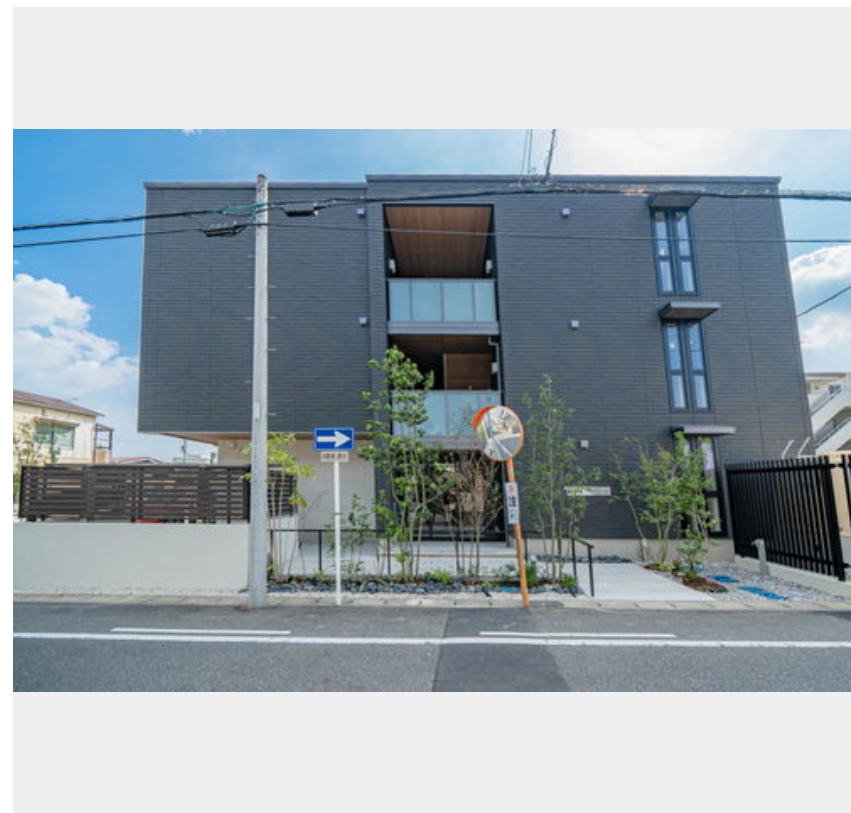

Sha Maison

積水ハウス品質のお部屋を シャーメゾン ショップ Shop

名鉄犬山線

江南駅 徒歩5分

モバイルで見る

1LDK
マンション

家賃 95,000 円

共益費等 8,000 円

敷金 45,000 円

礼金 145,000 円

積水ハウスの賃貸住宅 シャーメゾン

Sha Maison

この物件の
オススメ
ポイント

省エネルギー性能に優れたZEHシャーメゾンです。スマートロック採用のIOT物件です。ペット相談可。

この物件についている こだわり設備

- 高遮音床システム
- シャーマゾン ZEH
- 宅配BOX
- 太陽光発電
- しゃ熱断熱複層ガラス
- 耐震等級3
- インターネット無料(WiFi付)
- IOT対応
- TVモニター付きインターホン
- オートロック
- 防犯カメラ
- 防犯ガラス

物件名	ソフィア江南 0101号室	間取り	1LDK/洋室6.3 LDK14.8(帖)
アクセス	名鉄犬山線 江南駅 徒歩5分	専有面積/向き	54.65㎡/南
所在地	愛知県江南市赤童子町大堀	築年月/構造	2024年9月/重量鉄骨・1階-3階建
ランドマーク	-	入居/契約期間	即時/2年
		駐車場	有(別途お問い合わせ下さい)

※消費税は10%として計算しています。※掲載されている図面・写真等は、作成方法や撮影方法・時期などにより実際とは異なる場合があります。※家具や車などは、配置のイメージであり、賃貸物件に付属していません(家具家電付き等の表示があるものを除く)。