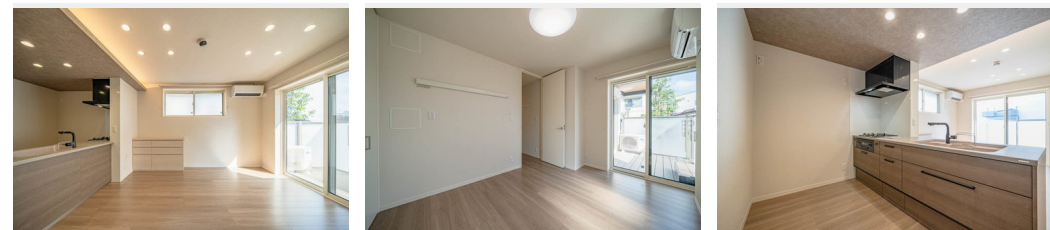

敷金 45,000 円

礼金 145,000 円

積水ハウスの賃貸住宅 シャーメゾン

Sha Maison

この物件の
オススメ
ポイント

省エネルギー性能に優れたZEHシャーメゾンです。スマートロック採用のIOT物件です。ペット相談可。

この物件についている こだわり設備

- 高遮音床システム
- シャーマゾン ZEH
- 宅配BOX
- 太陽光発電
- しゃ熱断熱複層ガラス
- 耐震等級3
- インターネット無料(WiFi付)
- IOT対応
- TVモニター付きインターホン
- オートロック
- 防犯カメラ
- 防犯ガラス

IOT対応/インターネット無料(Wi-Fi対応)/ペット相談可(犬・猫可)/受水槽(個別)/エレベーター/オートロック/耐震等級3/宅配BOX/駐輪場/高遮音床システム「SHAIDD55」/防犯カメラ/ZEH(ネット・ゼロ・エネルギー・ハウス)/モニター付ドアホン/対面キッチン/グリル付きコンロ/給湯器(追焚機能付)/ユニットバス1418/浴室乾燥機/洗髪洗面化粧台/室内物干し/トイレ(洗浄機能付便座)/エアコン(2台設置)/ガスコック1ヶ所(リビング)/しゃ熱断熱複層ガラス/防犯ガラス/雨戸(電動シャッタータイプ)/人感センサーライト/太陽