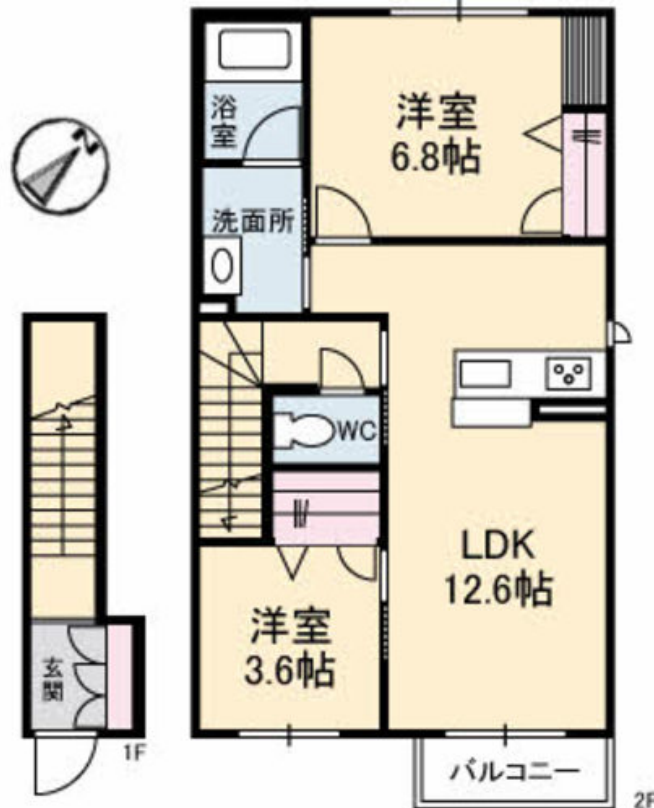

Sha Maison

積水ハウス品質のお部屋を シャーメゾン ショップ Shop

防長バス

バス 馬屋 下車 徒歩5分

📱 モバイルで見る

2LDK
アパート

家賃 **78,000 円**

共益費等 4,500 円

敷金 30,000 円

礼金 70,000 円

🅑 駐車場 無料

積水ハウスの賃貸住宅 シャーメゾン

Sha Maison

🏠 この物件の
おすすめ
ポイント

- ★R2号線徒歩3分(約230m)★インターネット(Wi-Fi)無料★浴室乾燥機追い焚き機能付きバス★エアコン2台付き★温水洗浄便座★アクセントクロス★照明完備★テレビモニタホン★対・・・

📌 この物件についている **こだわり設備**

- 高遮音床システム
- インターネット無料(WiFi付)
- TVモニター付きインターホン
- 防犯カメラ
- 防犯ガラス
- 対面キッチン
- コンロ
- IHクッキングヒーター
- 給湯設備
- 追い焚き給湯
- 浴室乾燥機
- 洗濯洗面台

駐車場あり/インターネット無料(Wi-Fi対応)/高遮音床システム「SHAIDD55」/防犯カメラ/CATV/駐輪場(屋根付き)/LGBTQフレンドリー/ゴミ集積場(敷地内)/玄関鍵(オプナス)/玄関鍵(①キー②ロック)/モニタ付ドアホン/対面キッチン/IHクッキングヒーター/給湯器(追焚機能付)/浴室乾燥機/洗濯洗面化粧台/室内物干し/複層ガラス/防犯ガラス(合せガラス)/フローリング/ウォークインクローゼット/照明器具/バス・トイレ(セパレート)/洗濯機置場(室内)/トイレ(温水洗浄便座)/高齢者対応可

物件名 メゾンド セルディーナ A0202号室

アクセス バス、馬屋 バス停 徒歩5分

所在地 山口県周南市城ヶ丘3丁目5番18号

ランドマーク ●城ヶ丘公園/距離200m

間取り 2LDK/-

専有面積/向き 58.8㎡/南東

築年月/構造 2023年1月中旬/軽量鉄骨・1階-2階建

入居/契約期間 2025年1月上旬/2年

駐車場 駐車場無料/舗装白線引

入居諸条件備考

内覧・契約については、貸主の指定する仲介業者を介して行いますので、所定の仲介手数料が必要となります。/シャーメゾンライフSUPPORT24(月額1,320円税込)にご加入いただきます。/ご入居にかかる諸費用として、鍵販売手数料(初回契約時)16,500円(税込)、クリーニング特約料(初回契約時)77,000円(税込)、エアコンクリーニング費用(退去時)12,320円(税込)が必要です。/火災保険へのご加入が条件となります。*ご入居中は、借家人賠償責任保険・個人賠償責任保険が付帯された火災保険へのご加入が必要となります。積水ハウス不動産グループでは、万一の事故の際、グループが連携して迅速に対応できる「シャーメゾンライフGUARD」(*)へのご加入を推奨しております。*保険契約の取扱代理店は、積水ハウス不動産中国四国(株)および積水ハウス不動産パートナーズ(株)となります。/積水ハウス不動産パートナーズの保証人不要プラン『らくらくパートナー』に加入が必要です。【新規契約時】事務手数料:33,000円(税込)、[毎月]保証料:月額賃料等の2%/諸費用及びその他契約費用は別途打合せ/更新料:30,000円

No.2006868

※消費税は10%として計算しています。※掲載されている図面・写真等は、作成方法や撮影方法・時期などにより実際とは異なる場合があります。※家具や車などは、配置のイメージであり、賃貸物件に付属していません(家具家電付き等の表示があるものを除く)。

ポイントがたまる
住んでいるだけでポイントが貯まり、住替え時に家賃が最大3ヶ月分無料に!

らくらくパートナー
気分も手間もお財布も、らくらく。保証人不要のらくらくパートナー

積水ハウス不動産中国四国株式会社徳山オフィス

TEL:0833-41-1115
FAX: 0833-41-1216

山口県下松市せせらぎ町3丁目10番13号
免許番号:国土交通大臣(11)第3122号
所属団体:(公社)山口県宅地建物取引業協会/中国地区不動産公正取引協議会/(一社)不動産流通経営協会

取引形態
貸主