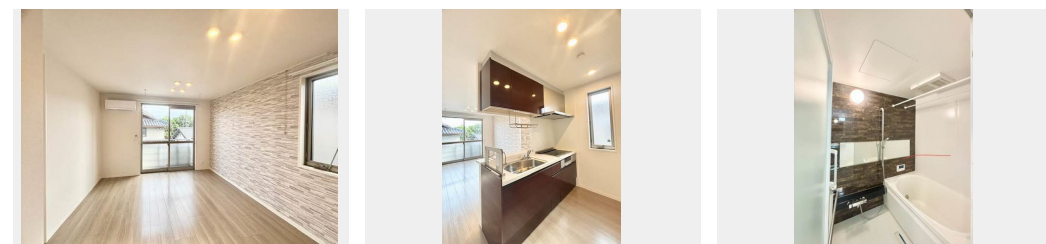

敷金 43,000 円

礼金 86,000 円

この物件の
オススメ
ポイント

インターネット無料 (Wi-Fi) です!! エアコン・洗面化粧台・宅配BOX・照明器具など設備が充実しております! 追い焚き機能付給湯器、室内物干しなど設備が充実♪

この物件についている こだわり設備

- 高遮音床システム
- インターネット無料(WiFi付)
- TVモニター付きインターホン
- 防犯カメラ
- コンロ
- IHクッキングヒーター
- 給湯設備
- 追い焚き給湯
- 浴室乾燥機
- 洗髪洗面台
- 室内物干
- 温水洗浄便座

積水ハウスの賃貸住宅 シャーメゾン

Sha Maison

駐車場あり/CATV/インターネット無料 (Wi-Fi対応) /ゴミ集積場 (敷地内) /駐輪場 (屋根付き) /高遮音床システム「SHAIDD55」/防犯カメラ/LGBTQフレンドリー/玄関鍵 (①キー②ロック) /給湯箇所 (浴室・台所・洗面所) /カラーモニター付ドアホン/システムキッチン /IHクッキングヒーター/給湯器 (追い焚き機能付) /24H換気システム/浴室乾燥機 (暖房乾燥) /洗髪洗面化粧台/室内物干し/トイレ (温水洗浄便座) /エアコン/複層ガラス/バルコニー/ウォークインクローゼット/照明器具/ピクチャーレール/アクセントクロス/玄関鍵 (オブナス) /洗

物件名 シャーメゾン ウィステリア A0202号室

間取り 3LDK/-

アクセス バス、門前橋 バス停 徒歩4分

専有面積 / 向き 79.8㎡ / 南東

所在地 山口県岩国市門前町3丁目4番2-4号

築年月 / 構造 2022年3月中旬 / 軽量鉄骨・2階-2階建

入居 / 契約期間 即時 / 2年

ランドマーク ●セブンイレブン岩国門前町店 / 距離330m