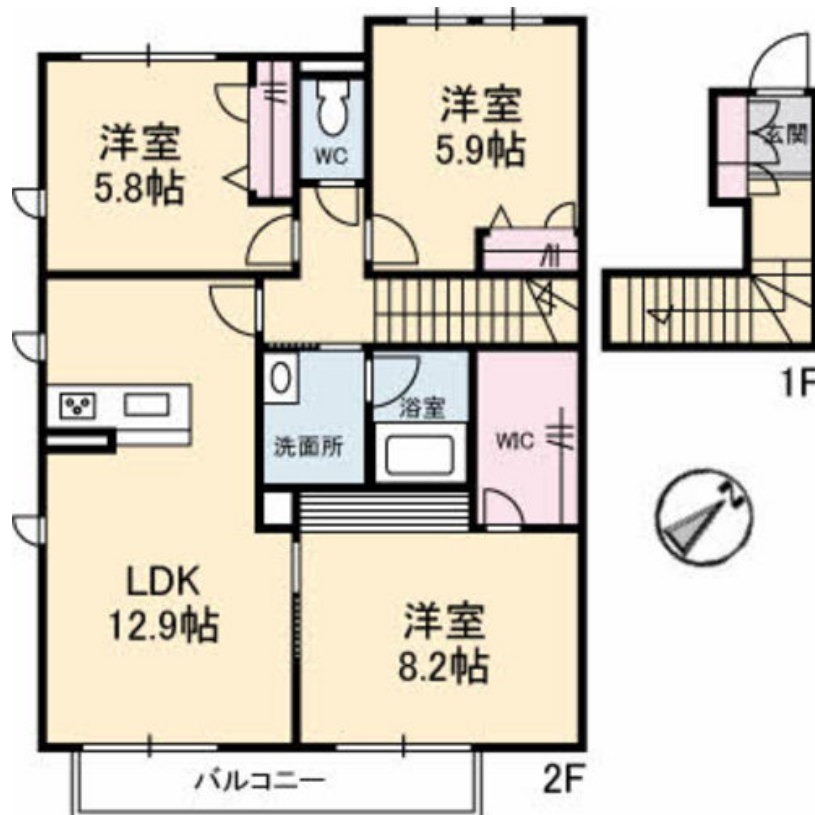

Sha Maison

積水ハウス品質のお部屋を シャーメゾン ショップ Shop

いわくにバス

バス 門前橋 下車 徒歩4分

モバイルで見る

3LDK
アパート

家賃 **86,000 円**

共益費等 4,000 円

敷金 43,000 円

礼金 86,000 円

この物件の
オススメ
ポイント

インターネット無料 (Wi-Fi) です!! エアコン・洗面化粧台・宅配BOX・照明器具など設備が充実しております! 追い焚き機能付給湯器、室内物干しなど設備が充実♪

この物件についている こだわり設備

- 高遮音床システム
- インターネット無料(WiFi付)
- TVモニター付きインターホン
- 防犯カメラ
- コンロ
- IHクッキングヒーター
- 給湯設備
- 追い焚き給湯
- 浴室乾燥機
- 洗髪洗面台
- 室内物干
- 温水洗浄便座