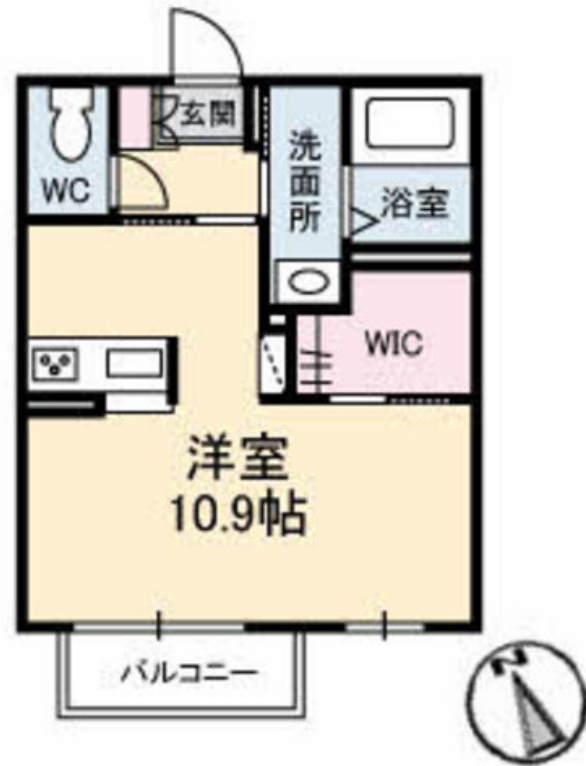

Sha Maison

積水ハウス品質のお部屋を シャーメゾン ショップ Shop

J R山陽本線

防府駅 徒歩15分

モバイルで見る

1R
アパート

家賃 55,500 円

共益費等 5,000 円

敷金 1ヶ月

礼金 1ヶ月

駐車場 無料

この物件の
オススメ
ポイント

Wi-Fi対応のインターネット無料設備付きで、動画コンテンツU-NEXTが6ヶ月間基本料金無料☆上下階の生活音を約2分の1に軽減させる遮音床【シャイド55】採用☆設備もエアコン・浴・・・

この物件についている こだわり設備

- 高遮音床システム
- インターネット無料(WiFi付)
- TVモニター付きインターホン
- 防犯カメラ
- コンロ
- IHクッキングヒーター
- 給湯設備
- 追い焚き給湯
- 浴室乾燥機
- 洗髪洗面台
- 室内物干
- 温水洗浄便座

駐車場あり/CATV/インターネット無料(Wi-Fi対応)/ゴミ集積場(敷地内)/駐輪場(屋根付き)/高遮音床システム「SHAIDD55」/防犯カメラ/LGBTQフレンドリー/玄関鍵(オプナス)/給湯箇所(浴室・台所・洗面所)/カラーモニター付ドアホン/システムキッチン/IHクッキングヒーター/給湯器(追焚機能付)/24H換気システム/浴室乾燥機/洗髪洗面化粧台/室内物干し/トイレ(温水洗浄便座)/エアコン/複層ガラス/フローリング/バルコニー/ウォークインクローゼット/照明器具/全身ミラー/アクセントクロス/火災警報器(煙感知式)/高齢者

物件名 クラーション ソフィア A0101号室

間取り ワンルーム/ワンルーム10.9(帖)

アクセス J R山陽本線 防府駅 徒歩15分

専有面積 / 向き 30.47㎡/南西

所在地 山口県防府市緑町1丁目6番42号

築年月 / 構造 2018年9月下旬/軽量鉄骨・1階-2階建

ランドマーク ●防府緑町郵便局/距離70m

入居 / 契約期間 2024年12月下旬/2年

駐車場 駐車場無料/舗装白線引

入居諸条件備考

内覧・契約については、貸主の指定する仲介業者を介して行いますので、所定の仲介手数料が必要となります。/シャーメゾンライフSUPPORT24(月額880円税込)にご加入いただきます。/ご入居にかかる諸費用として、鍵販売手数料(初回契約時)16,500円(税込)、クリーニング特約料(初回契約時)38,500円(税込)、エアコンクリーニング費用(退去時)12,320円(税込)が必要です。/火災保険へのご加入が条件となります。*ご入居中は、借家人賠償責任保険・個人賠償責任保険が付帯された火災保険へのご加入が必要となります。積水ハウス不動産グループでは、万一の事故の際、グループが連携して迅速に対応できる「シャーメゾンライフGUARD」(*)へのご加入を推奨しております。*保険契約の取扱代理店は、積水ハウス不動産中国四国(株)および積水ハウス不動産パートナーズ(株)となります。/積水ハウス不動産パートナーズの保証人不要プラン『らくらくパートナー』に加入が必要です。[新規契約時]事務手数料:33,000円(税込)、[毎月]保証料:月額賃料等の2%/諸費用及び、契約に要する費用は別途打合せ/更新料:30,000円

※消費税は10%として計算しています。※掲載されている図面・写真等は、作成方法や撮影方法・時期などにより実際とは異なる場合があります。※家具や車などは、配置のイメージであり、賃貸物件に付属していません(家具家電付き等の表示があるものを除く)。

ポイントがたまる
住んでいるだけでポイントが貯まり、
住替え時に家賃が最大3ヶ月分無料に!

らくらくパートナー
気分も手間もお財布も、らくらく。
保証人不要のらくらくパートナー

積水ハウス不動産中国四国株式会社山口賃貸営業所

TEL:083-924-9732
FAX: 083-925-5579

山口県山口市平井662番地
免許番号: 国土交通大臣(11)第3122号
所属団体: (公社)山口県宅地建物取引業協会/中国地区不動産公正取引協議会/(一社)不動産流通経営協会

取引形態
貸主