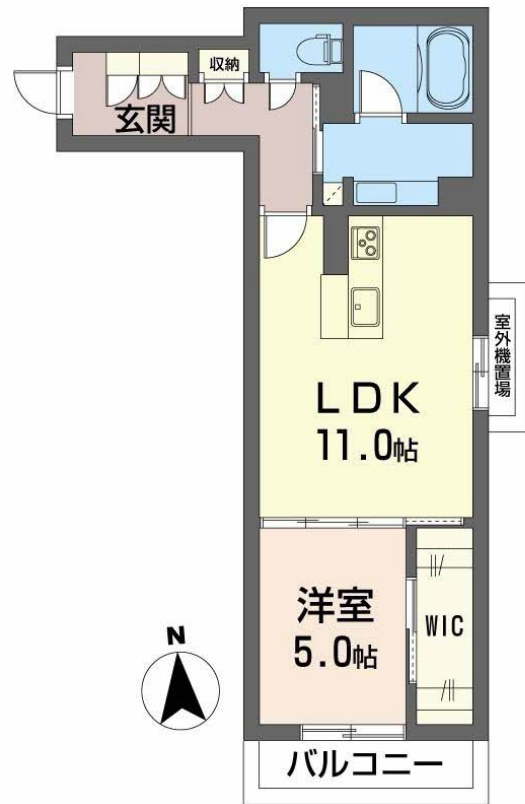

# Sha Maison

積水ハウス品質のお部屋を シャーメゾン ショップ Shop

J R山口線

周防下郷駅 徒歩5分

モバイルで見る

**1LDK**  
マンション

家賃 **82,000 円**

共益費等 5,500 円

敷金 30,000 円

礼金 123,000 円

積水ハウスの賃貸住宅 シャーメゾン

Sha Maison

この物件の  
オススメ  
ポイント

【2025年3月1日賃貸開始】山口市に新築シャーメゾン誕生！／動画視聴サービス（U-NEXT）導入物件。／ご不在時にも便利！宅配ボックスあり♪／当物件はシャーメゾンZEH物件です（・・・）

この物件についている **こだわり設備**

- 高遮音床システム
- インターネット無料(WiFi付)
- オートロック
- シャーメゾン ZEH
- IOT対応
- 防犯カメラ
- 宅配BOX
- 動画視聴サービス
- コンロ
- 太陽光発電
- TVモニター付きインターホン
- IHクッキングヒーター

物件名 シャーメゾンアルバス新山口 A0202号室

アクセス J R山口線 周防下郷駅 徒歩5分  
J R山陽本線 新山口駅 徒歩15分

所在地 山口県山口市小郡下郷2890-1他

ランドマーク ●ドラッグストアモリ山口小郡店／距離460m

間取り 1LDK／洋室5 LDK11 (帖)

専有面積 / 向き 45.57㎡ / 南

築年月 / 構造 2025年2月下旬 / 重量鉄骨・2階-3階建

入居 / 契約期間 2025年3月上旬 / 2年