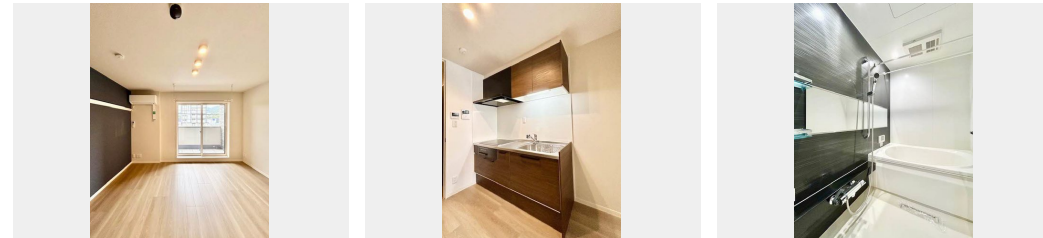

敷金 30,000 円

礼金 68,000 円

積水ハウスの賃貸住宅 シャーメゾン

Sha Maison

🏠
この物件の
オススメ
ポイント

I O T対応物件でスマートライフ♪宅配BOX付・新山口駅まで徒歩約5分！インターネット無料（Wi-Fi付）・U-NEXT見放題作品入居中無料☆

📌 この物件についている **こだわり設備**

- 宅配BOX
- インターネット無料(WiFi付)
- IOT対応
- 動画視聴サービス
- TVモニター付きインターホン
- オートロック
- 防犯カメラ
- 洗髪洗面台
- 室内物干
- 温水洗浄便座
- エアコン

物件名	シャーメゾンステージ新山口駅前 A棟 A0202号室	間取り	1K/K3.3 洋室8.7(帖)
アクセス	J R山口線 新山口駅 徒歩5分	専有面積 / 向き	32.54㎡ / 西
所在地	山口県山口市小郡令和1丁目1番5号	築年月 / 構造	2021年1月下旬 / 重量鉄骨・2階-3階建
ランドマーク	●新山口駅 / 距離400m	入居 / 契約期間	即時 / 2年
		駐車場	駐車場空あり / 月8800円