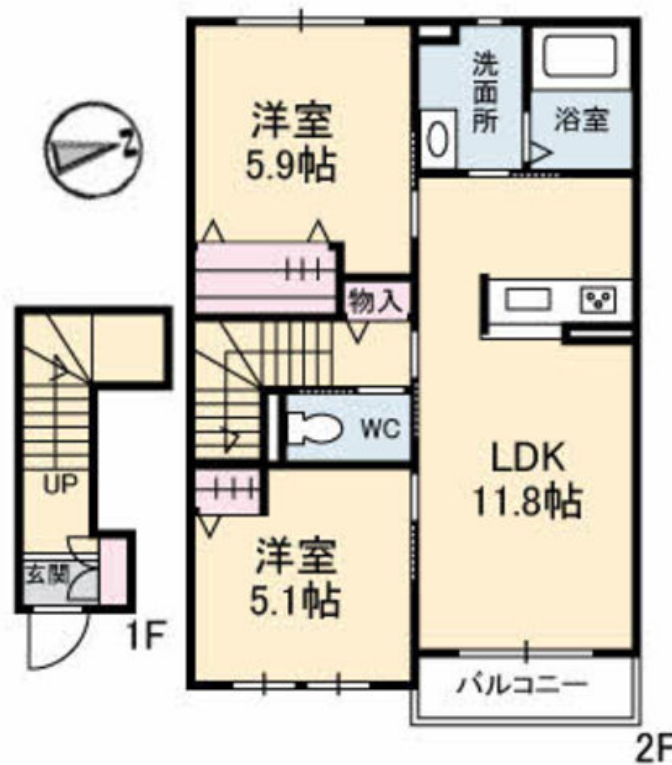

# Sha Maison

積水ハウス品質のお部屋を シャーメゾン ショップ Shop

J R山陽新幹線

新山口駅 徒歩15分

モバイルで見る

**2LDK**  
アパート

家賃 **68,000 円**

共益費等 4,500 円

敷金 30,000 円

礼金 136,000 円

積水ハウスの賃貸住宅 シャーメゾン

Sha Maison

この物件の  
**オススメ  
ポイント**

インターネット無料 (Wi-Fi対応)、浴室乾燥機、温水洗浄便座など設備充実しています☆/浴室給湯は追い焚き機能付き♪/ジョイフル小郡店140m、アルク小郡店1000m、新山口駅まで・・・

この物件についている **こだわり設備**

- 高遮音床システム
- インターネット無料(WiFi付)
- TVモニター付きインターホン
- 防犯ガラス
- 対面キッチン
- コンロ
- 3口コンロ
- IHクッキングヒーター
- 給湯設備
- 浴室乾燥機
- 洗髪洗面台
- 室内物干

物件名	シャーメゾン グリナージュ A0205号室	間取り	2LDK / LDK 11.8 洋室5.9 洋室5.1 (帖)
アクセス	J R山陽新幹線 新山口駅 徒歩15分	専有面積 / 向き	58.41㎡ / 東
所在地	山口県山口市小郡下郷 3 0 8 5 番地	築年月 / 構造	2017年4月中旬 / 軽量鉄骨・2階-2階建
ランドマーク	●ジョイフル小郡店 / 距離150m	入居 / 契約期間	2025年1月下旬 / 2年
		駐車場	駐車場無料 / 舗装白線引