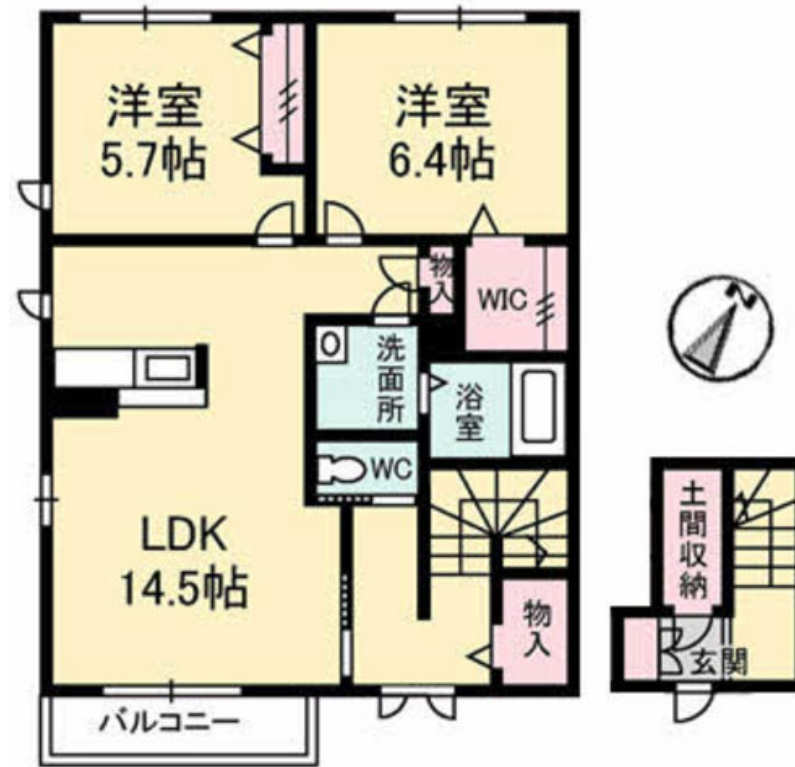

Sha Maison

積水ハウス品質のお部屋を シャーメゾン ショップ Shop

J R山陽新幹線

新山口駅 バス10分 徒歩2分

モバイルで見る

2LDK
アパート

家賃 **69,000 円**

共益費等 4,000 円

敷金 30,000 円

礼金 30,000 円

積水ハウスの賃貸住宅 シャーメゾン

Sha Maison

この物件の
オススメ
ポイント

積水ハウス独自の遮音施工【シャイド55】使用！オール電化物件♪インターネット無料（Wi-Fi対応）★2台目駐車場 契約時敷金2ヶ月・礼金1ヶ月・仲介手数料1ヶ月要

この物件についている **こだわり設備**

- 高遮音床システム
- インターネット無料(WiFi付)
- TVモニター付きインターホン
- 防犯ガラス
- 対面キッチン
- コンロ
- IHクッキングヒーター
- オール電化
- 給湯設備
- 浴室乾燥機
- 洗髪洗面台
- 室内物干

駐車場あり/CATV/インターネット対応/インターネット無料(Wi-Fi対応)/オール電化/ゴミ集積場(敷地内)/駐輪場(屋根付き)/高遮音床システム「SHAI DD55」/LGBTQフレンドリー/玄関鍵(オプナス)/玄関鍵(①キー②ロック)/給湯箇所(浴室・台所・洗面所)/カラーモニター付ドアホン/マルチメディア配管有/対面キッチン/システムキッチン(鏡面扉)/IHクッキングヒーター/電気温水器/給湯器/バス・トイレ(セパレート)/24H換気システム/浴室乾燥機/洗髪洗面化粧台/室内物干し/トイレ(温水洗浄便座)/エアコン配線有/複層

物件名	シャーメゾン赤坂 A棟 A0203号室	間取り	2LDK/LDK14.5 洋室6.4 洋室5.7 (帖)
アクセス	J R山陽新幹線 新山口駅 バス10分、赤坂 バス停 徒歩2分	専有面積 / 向き	70.26㎡ / 南東
所在地	山口県山口市嘉川 2 6 8 番地 1	築年月 / 構造	2013年5月中旬 / 軽量鉄骨・2階-2階建
ランドマーク	●赤坂バス停 / 距離160m	入居 / 契約期間	即時 / 2年
		駐車場	駐車場無料 / 舗装白線引

入居諸条件備考

内覧・契約については、貸主の指定する仲介業者を介して行いますので、所定の仲介手数料が必要となります。/シャーメゾンライフSUPPORT24 (月額880円税込)にご加入いただきます。/ご入居にかかる諸費用として、鍵販売手数料(初回契約時) 13,200円(税込)、クリーニング特約料(初回契約時) 82,500円(税込)、諸費用600円、エアコンクリーニング費用(退去時) 12,320円(税込)が必要です。/火災保険へのご加入が条件となります。*ご入居中は、借家人賠償責任保険・個人賠償責任保険が付帯された火災保険へのご加入が必要となります。積水ハウス不動産グループでは、万一の事故の際、グループが連携して迅速に対応できる「シャーメゾンライフGUARD」(*)へのご加入を推奨しております。*保険契約の取扱代理店は、積水ハウス不動産中国四国(株)および積水ハウス不動産パートナーズ(株)となります。/積水ハウス不動産パートナーズの保証人不要プラン『らくらくパートナー』に加入が必要です。[新規契約時]事務手数料: 33,000円(税込)、【毎月】保証料: 月額賃料等の2%/諸費用及び、契約に要する費用は別途打合せ/更新料: 30,000円

※消費税は10%として計算しています。※掲載されている図面・写真等は、作成方法や撮影方法・時期などにより実際とは異なる場合があります。※家具や車などは、配置のイメージであり、賃貸物件に付属していません(家具家電付き等の表示があるものを除く)。

ポイントがたまる
住んでいるだけでポイントが貯まり、住替え時に家賃が最大3ヶ月分無料に!

らくらくパートナー
気分も手間もお財布も、らくらく。保証人不要のらくらくパートナー

積水ハウス不動産中国四国株式会社山口賃貸営業所

TEL:083-924-9732
FAX: 083-925-5579

山口県山口市平井662番地
免許番号: 国土交通大臣(11)第3122号
所属団体: (公社)山口県宅地建物取引業協会/中国地区不動産公正取引協議会/(一社)不動産流通経営協会

取引形態
貸主