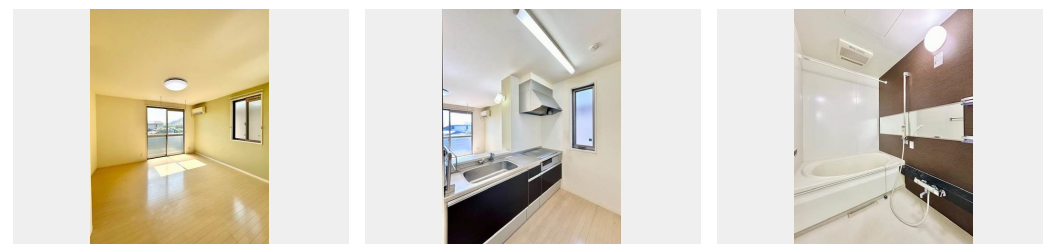

Sha Maison

積水ハウス品質のお部屋を シャーメゾン ショップ Shop

J R山陽新幹線

新山口駅 バス10分 徒歩2分

モバイルで見る

2LDK
アパート

家賃 **69,000 円**

共益費等 4,000 円

敷金 30,000 円

礼金 30,000 円

積水ハウスの賃貸住宅 シャーメゾン

Sha Maison

この物件の
オススメ
ポイント

積水ハウス独自の遮音施工【シャイド55】使用！オール電化物件♪インターネット無料（Wi-Fi対応）★2台目駐車場 契約時敷金2ヶ月・礼金1ヶ月・仲介手数料1ヶ月要

この物件についている **こだわり設備**

- 高遮音床システム
- インターネット無料(WiFi付)
- TVモニター付きインターホン
- 防犯ガラス
- 対面キッチン
- コンロ
- IHクッキングヒーター
- オール電化
- 給湯設備
- 浴室乾燥機
- 洗髪洗面台
- 室内物干

駐車場あり/CATV/インターネット対応/インターネット無料(Wi-Fi対応)/オール電化/ゴミ集積場(敷地内)/駐輪場(屋根付き)/高遮音床システム「SHAI DD55」/LGBTQフレンドリー/玄関鍵(オプナス)/玄関鍵(①キー②ロック)/給湯箇所(浴室・台所・洗面所)/カラーモニター付ドアホン/マルチメディア配管有/対面キッチン/システムキッチン(鏡面扉)/IHクッキングヒーター/電気温水器/給湯器/バス・トイレ(セパレート)/24H換気システム/浴室乾燥機/洗髪洗面化粧台/室内物干し/トイレ(温水洗浄便座)/エアコン配線有/複層

物件名	シャーメゾン赤坂 A棟 A0203号室	間取り	2LDK/LDK14.5 洋室6.4 洋室5.7 (帖)
アクセス	J R山陽新幹線 新山口駅 バス10分、赤坂 バス停 徒歩2分	専有面積 / 向き	70.26㎡ / 南東
所在地	山口県山口市嘉川 2 6 8 番地 1	築年月 / 構造	2013年5月中旬 / 軽量鉄骨・2階-2階建
ランドマーク	●赤坂バス停 / 距離160m	入居 / 契約期間	即時 / 2年
		駐車場	駐車場無料 / 舗装白線引