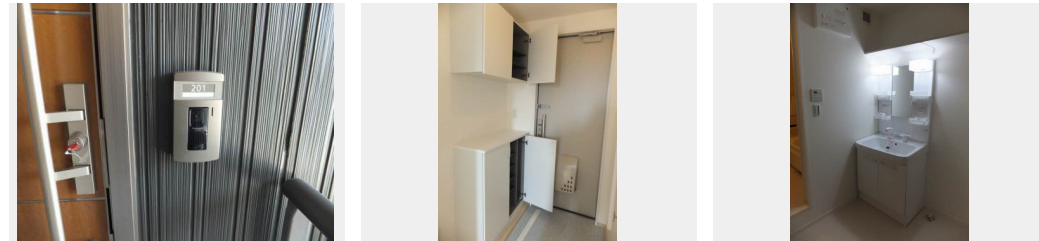

Sha Maison

積水ハウス品質のお部屋を シャーメゾン ショップ Shop

J R山陽新幹線

新山口駅 バス10分 徒歩3分

📱 モバイルで見る

1LDK
アパート

家賃 **62,000 円**

共益費等 4,500 円

敷金 30,000 円

礼金 124,000 円

積水ハウスの賃貸住宅 シャーメゾン
Sha Maison

この物件のオススメポイント

インターネット無料設備導入！！お部屋にWi-Fiが完備されております！！スマホ代も賢く節約★動画を見たい方にとって有益！！オール電化住宅！室内物干し・浴室乾燥機・IHヒーターなどの・・・

この物件についている こだわり設備

- 高遮音床システム
- インターネット無料(WiFi付)
- TVモニター付きインターホン
- オートロック
- 防犯カメラ
- 防犯ガラス
- 対面キッチン
- 対面キッチン
- コンロ
- IHクッキングヒーター
- オール電化
- 給湯設備
- 浴室乾燥機

駐車場あり/CATV/インターネット無料(Wi-Fi対応)/オートロック/オール電化/駐輪場(屋根付き)/高遮音床システム「SHAI DD55」/防犯カメラ/LGBTQフレンドリー/玄関鍵(①キー②ロック)/玄関鍵(オプナス)/給湯箇所(浴室・台所・洗面所)/カラーモニター付ドアホン/システムキッチン(鏡面扉)/対面キッチン/IHクッキングヒーター/電気温水器/バス・トイレ(セパレート)/24H換気システム/浴室乾燥機/洗髪洗面化粧台/トイレ(温水洗浄便座)/室内物干し/エアコン/複層ガラス/防犯ガラス/照明器具/給湯器(高温差し湯機能付)/洗濯