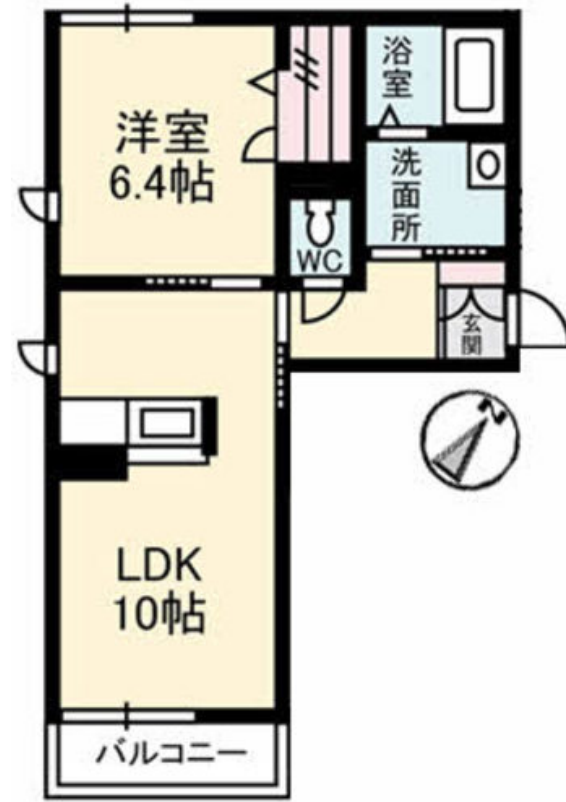

Sha Maison

積水ハウス品質のお部屋を シャーメゾン ショップ Shop

J R山陽新幹線

新山口駅 バス10分 徒歩3分

📱 モバイルで見る

1LDK
アパート

家賃 **62,000 円**

共益費等 4,500 円

敷金 30,000 円

礼金 124,000 円

積水ハウスの賃貸住宅 シャーメゾン
Sha Maison

この物件のオススメポイント

インターネット無料設備導入！！お部屋にWi-Fiが完備されております！！スマホ代も賢く節約★動画を見たい方にとって有益！！オール電化住宅！室内物干し・浴室乾燥機・IHヒーターなどの・・・

この物件についている こだわり設備

- 高遮音床システム
- インターネット無料(WiFi付)
- TVモニター付きインターホン
- オートロック
- 防犯カメラ
- 防犯ガラス
- 対面キッチン
- 対面キッチン
- コンロ
- IHクッキングヒーター
- オール電化
- 給湯設備
- 浴室乾燥機

駐車場あり/CATV/インターネット無料(Wi-Fi対応)/オートロック/オール電化/駐輪場(屋根付き)/高遮音床システム「SHAI DD55」/防犯カメラ/LGBTQフレンドリー/玄関鍵(①キー②ロック)/玄関鍵(オプナス)/給湯箇所(浴室・台所・洗面所)/カラーモニター付ドアホン/システムキッチン(鏡面扉)/対面キッチン/IHクッキングヒーター/電気温水器/バス・トイレ(セパレート)/24H換気システム/浴室乾燥機/洗髪洗面化粧台/トイレ(温水洗浄便座)/室内物干し/エアコン/複層ガラス/防犯ガラス/照明器具/給湯器(高温差し湯機能付)/洗濯

物件名	クラシオン・meru A0201号室	間取り	1LDK/LDK10 洋室6.4(帖)
アクセス	J R山陽新幹線 新山口駅 バス10分、赤坂 バス停 徒歩3分	専有面積 / 向き	41.17㎡ / 南東
所在地	山口県山口市嘉川 4 4 3 番地 3	築年月 / 構造	2014年3月中旬 / 軽量鉄骨・2階-2階建
ランドマーク	●赤坂バス停 / 距離240m	入居 / 契約期間	即時 / 2年
		駐車場	駐車場無料 / 舗装白線引

入居諸条件備考

内覧・契約については、貸主の指定する仲介業者を介して行いますので、所定の仲介手数料が必要となります。/シャーメゾンライフSUPPORT 24 (月額1,320円税込)にご加入いただきます。/ご入居にかかる諸費用として、鍵販売手数料(初回契約時)16,500円(税込)、クリーニング特約料(初回契約時)49,500円(税込)、エアコンクリーニング費用(退去時)12,320円(税込)が必要です。/火災保険へのご加入が条件となります。*ご入居中は、借家人賠償責任保険・個人賠償責任保険が付帯された火災保険へのご加入が必要となります。積水ハウス不動産グループでは、万一の事故の際、グループが連携して迅速に対応できる「シャーメゾンライフGUARD」(*)へのご加入を推奨しております。*保険契約の取扱代理店は、積水ハウス不動産中国四国(株)および積水ハウス不動産パートナーズ(株)となります。/積水ハウス不動産パートナーズの保証人不要プラン『らくらくパートナー』に加入が必要です。【新規契約時】事務手数料:33,000円(税込)、[毎月]保証料:月額賃料等の2%/諸費用及びその他契約費用は別途打合せ/更新料:30,000円

*消費税は10%として計算しています。*掲載されている図面・写真等は、作成方法や撮影方法・時期などにより実際とは異なる場合があります。*家具や車などは、配置のイメージであり、賃貸物件に付属しておりません(家具家電付き等の表示があるものを除く)。

No.2001470

ポイントがたまる
住んでいるだけでポイントが貯まり、住替え時に家賃が最大3ヶ月分無料に!

らくらくパートナー
気分も手間もお財布も、らくらく。保証人不要のらくらくパートナー

積水ハウス不動産中国四国株式会社山口賃貸営業所

TEL:083-924-9732
FAX: 083-925-5579

山口県山口市平井662番地
免許番号: 国土交通大臣(11)第3122号
所属団体: (公社)山口県宅地建物取引業協会/中国地区不動産公正取引協議会/(一社)不動産流通経営協会

取引形態
貸主