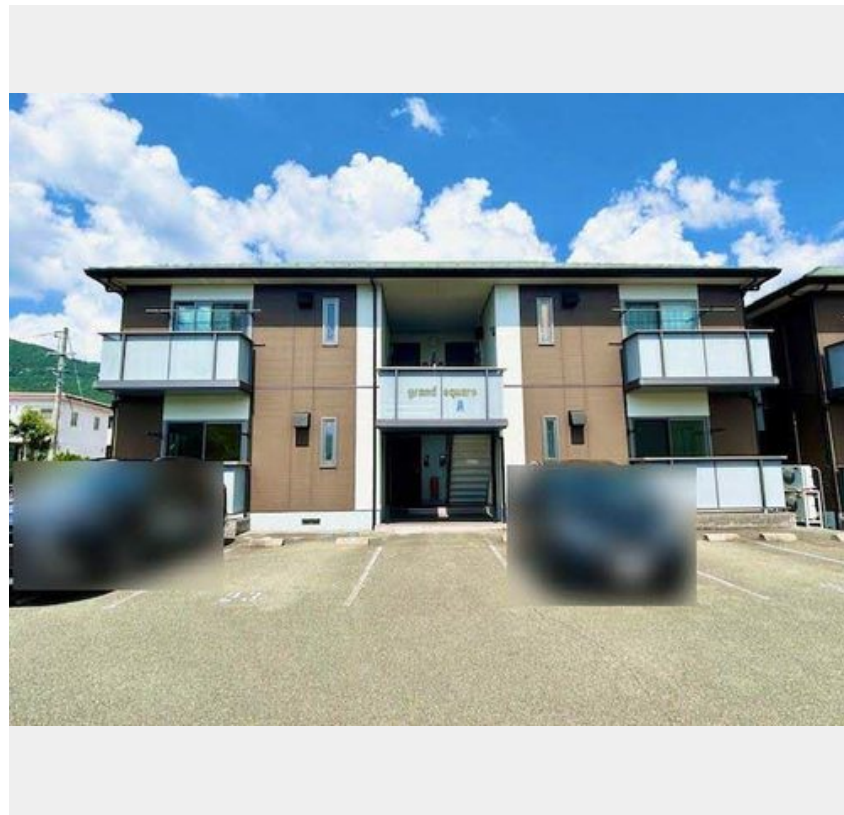

Sha Maison

積水ハウス品質のお部屋を シャーメゾン ショップ Shop

バス

バス 吉敷 下車 徒歩6分

モバイルで見る

2LDK
アパート

家賃 **52,000 円**

共益費等 **3,500 円**

敷金 **30,000 円**

礼金 **30,000 円**

この物件の
オススメ
ポイント

ケーブルインターネット対応！セブンイレブン山口吉敷店まで216m、山口市立良城小学校まで1kmです
☆Wi-Fi対応のインターネット無料設備付き、動画コンテンツU-NEXTが6ヶ月・・・

この物件についている **こだわり設備**

- インターネット 無料(WiFi付)
- TVモニター付き インターホン
- 対面 キッチン
- 対面キッチン
- 洗髪洗面台
- 室内物干
- 温水洗浄便座
- エアコン

積水ハウスの賃貸住宅 シャーメゾン
Sha Maison

駐車場あり/CATV/インターネット対応/インターネット無料(Wi-Fi対応)/ゴミ集積場(敷地内)/駐輪場(屋根付き)/LGBTQフレンドリー/対面キッチン/バス・トイレ(セパレート)/エアコン/パルコニー/照明器具/洗濯機置場(室内)/高齢者対応可/カラーモニタ付ドアホン/玄関鍵(オプナス)/トイレ(温水洗浄便座)/洗髪洗面化粧台/室内物干し

物件名	グランドスクウェア A棟 A0102号室	間取り	2LDK/LDK12.3 洋室5.2 和室6.1 (帖)
アクセス	バス、吉敷 バス停 徒歩6分	専有面積 / 向き	54.81㎡ / 南東
所在地	山口県山口市吉敷佐畑 2丁目 13番 1号	築年月 / 構造	2002年3月中旬 / 軽量鉄骨・1階-2階建
ランドマーク	●セブンイレブン吉敷赤田店 / 距離216m	入居 / 契約期間	即時 / 2年
		駐車場	駐車場無料 / 舗装白線引