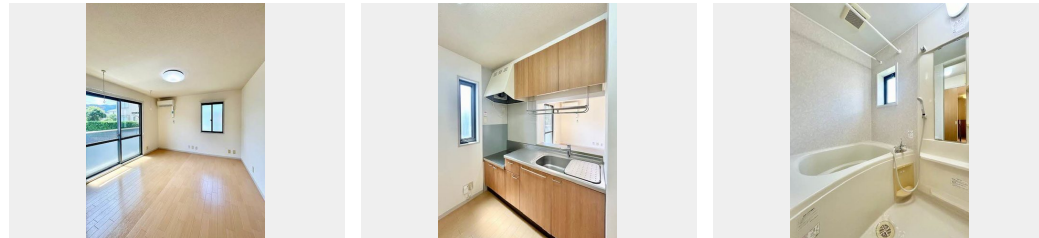

敷金 **30,000 円**

礼金 **30,000 円**

この物件の
オススメ
ポイント

ケーブルインターネット対応！セブンイレブン山口吉敷店まで216m、山口市立良城小学校まで1kmです
☆Wi-Fi対応のインターネット無料設備付き、動画コンテンツU-NEXTが6ヶ月・・・

この物件についている **こだわり設備**

- インターネット 無料(WiFi付)
- TVモニター付き インターホン
- 対面 キッチン
- 対面キッチン
- 洗髪洗面台
- 室内物干
- 温水洗浄便座
- エアコン

積水ハウスの賃貸住宅 シャーメゾン
Sha Maison

駐車場あり/CATV/インターネット対応/インターネット無料(Wi-Fi対応)/ゴミ集積場(敷地内)/駐輪場(屋根付き)/LGBTQフレンドリー/対面キッチン/バス・トイレ(セパレート)/エアコン/パルコニー/照明器具/洗濯機置場(室内)/高齢者対応可/カラーモニタ付ドアホン/玄関鍵(オプナス)/トイレ(温水洗浄便座)/洗髪洗面化粧台/室内物干し

物件名	グランドスクウェア A棟 A0102号室	間取り	2LDK/LDK12.3 洋室5.2 和室6.1 (帖)
アクセス	バス、吉敷 バス停 徒歩6分	専有面積 / 向き	54.81㎡ / 南東
所在地	山口県山口市吉敷佐畑 2丁目 13番 1号	築年月 / 構造	2002年3月中旬 / 軽量鉄骨・1階-2階建
ランドマーク	●セブンイレブン吉敷赤田店 / 距離216m	入居 / 契約期間	即時 / 2年
		駐車場	駐車場無料 / 舗装白線引