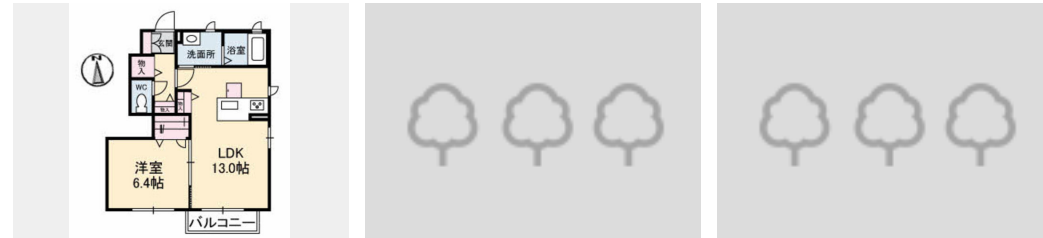

積水ハウスの賃貸住宅 シャーメゾン
Sha Maison

物件名	シャーメゾン クスノキ A0101号室	間取り	1LDK / LDK13 洋室6.4(帖)
アクセス	J R山陽本線 新下関駅 徒歩4分	専有面積 / 向き	46.87㎡ / 南西
所在地	山口県下関市一の宮町1丁目6-1	築年月 / 構造	2015年10月下旬 / 軽量鉄骨・1階-2階建
ランドマーク	●新下関駅 / 距離320m	入居 / 契約期間	2025年1月下旬 / 2年
		駐車場	駐車場無料 / 舗装白線引