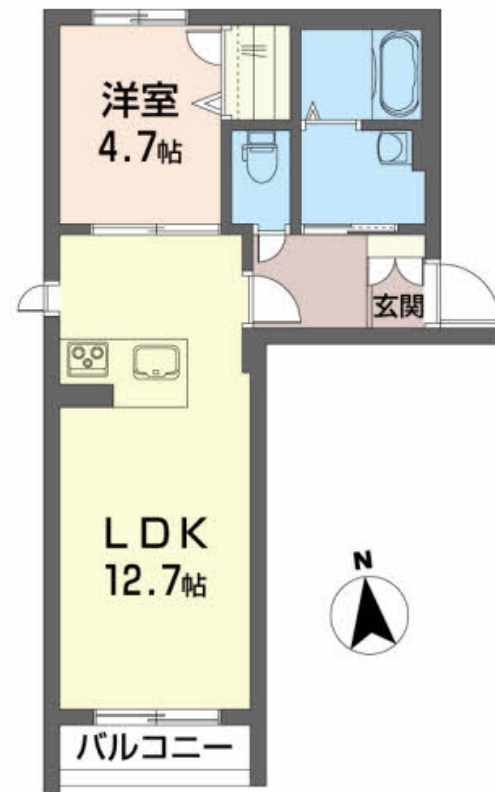

Sha Maison

積水ハウス品質のお部屋を シャーメゾン ショップ Shop

J R 奥羽本線

山形駅 バス11分 徒歩4分

📱 モバイルで見る

1LDK
アパート

家賃 **69,000 円**

共益費等 5,000 円

敷金 0 ヶ月

礼金 1 ヶ月

積水ハウスの賃貸住宅 シャーメゾン

Sha Maison

この物件の
おすすめ
ポイント

オール電化で火の無い生活を♪共用玄関オートロック、各部屋カードキーで安心セキュリティ! / インターネット無料 (WiFi)、高効率エアコン、浴室乾燥機等、充実した設備で快適な生活を♪ / . . .

この物件についている こだわり設備

- シャーメゾン ガーデنز
- 高遮音床 システム
- 宅配BOX
- しゃ熱断熱 複層ガラス
- インターネット 無料(WiFi付)
- TVモニター付き インターホン
- オートロック
- 防犯カメラ
- コンロ
- IHクッキング ヒーター
- オール電化
- 給湯設備

駐車場あり / インターネット無料 (WiFi対応) / オートロック / オール電化 / 宅配BOX / 防犯カメラ / ゴミ集積場 (敷地内) / シャーメゾンガーデنز / 高遮音床システム「SHAI DD55」 / 消火器 / LGBTQフレンドリー / 高齢者対応可 / 浴室乾燥機 / 浴室TV / IHクッキングヒーター / エコキュート / 玄関鍵 (カードキー) / ユニットバス1318 / エアコン (寒冷地仕様) / 室内物干し / カラーモニター付ドアホン / 給湯箇所 (浴室・台所・洗面所) / バス・トイレ (セパレート) / 24H換気システム / シャワー / 洗髪洗面化粧台 / トイレ (暖房洗浄便座) / しゃ熱断熱複層ガラ

物件名 シャーメゾン六日町 103号室

間取り 1LDK / LDK 12.7 洋室4.7 (帖)

アクセス J R 奥羽本線 山形駅 バス11分、山形美容専門学校前 バス停 徒歩4分

専有面積 / 向き 41.94㎡ / 南

所在地 山形県山形市六日町 5 - 1 6

築年月 / 構造 2020年1月下旬 / 軽量鉄骨・1階-2階建

入居 / 契約期間 2025年2月上旬 / 2年

ランドマーク ●山形県郷土館文翔館 / 距離470m

駐車場 駐車場無料 / 舗装白線引屋根付

入居諸条件備考

／シャーメゾンライフSUPPORT 24 (月額1,320円税込)にご加入いただきます。／火災保険へのご加入が条件となります。＊ご入居中は、借家人賠償責任保険・個人賠償責任保険が付帯された火災保険へのご加入が必要となります。積水ハウス不動産グループでは、万一の事故の際、グループが連携して迅速に対応できる「シャーメゾンライフGUARD」(*)へのご加入を推奨しております。＊保険契約の取扱代理店は、積水ハウス不動産東北(株)および積水ハウス不動産パートナーズ(株)となります。／積水ハウス不動産パートナーズの保証人不要プラン『らくらくパートナー』に加入が必要です。[新規契約時]事務手数料: 33,000円(税込)、[毎月]保証料: 月額賃料等の2% / 諸費用及びその他契約費用は別途打合せ / 更新料: 新賃料の1ヶ月分

No.1994001

※消費税は10%として計算しています。※掲載されている図面・写真等は、作成方法や撮影方法・時期などにより実際とは異なる場合があります。＊家具や車などは、配置のイメージであり、賃貸物件に付属していません(家具家電付き等の表示があるものを除く)。

ポイントがたまる
住んでいるだけでポイントが貯まり、住替え時に家賃が最大3ヶ月分無料に!

武田不動産株式会社
TEL:023-625-1500
FAX: 023-625-1501

山形県山形市美畑町 9 - 2 0
免許番号: 山形県知事 (7) 第 1 8 0 1 号
所属団体: (公社) 山形県宅地建物取引業協会 / 東北地区不動産公正取引協議会

取引形態
仲介