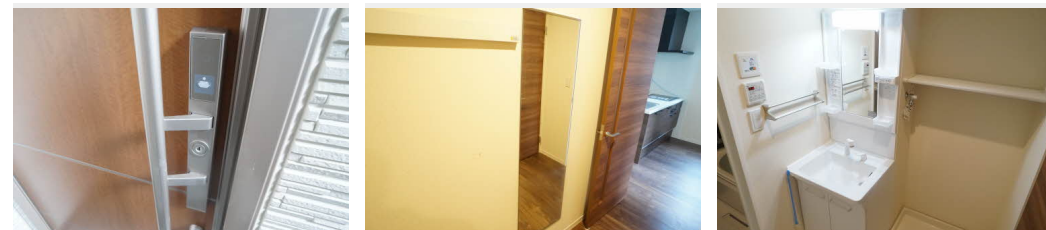

敷金 0 ヶ月

礼金 1 ヶ月

積水ハウスの賃貸住宅 シャーメゾン

Sha Maison

この物件の
おすすめ
ポイント

オール電化で火の無い生活を♪共用玄関オートロック、各部屋カードキーで安心セキュリティ! / インターネット無料 (WiFi)、高効率エアコン、浴室乾燥機等、充実した設備で快適な生活を♪ / . . .

この物件についている こだわり設備

- シャーメゾン ガーデنز
- 高遮音床 システム
- 宅配BOX
- しゃ熱断熱 複層ガラス
- インターネット 無料(WiFi付)
- TVモニター付き インターホン
- オートロック
- 防犯カメラ
- コンロ
- IHクッキング ヒーター
- オール電化
- 給湯設備

駐車場あり / インターネット無料 (WiFi対応) / オートロック / オール電化 / 宅配BOX / 防犯カメラ / ゴミ集積場 (敷地内) / シャーメゾンガーデنز / 高遮音床システム「SHAI DD55」 / 消火器 / LGBTQフレンドリー / 高齢者対応可 / 浴室乾燥機 / 浴室TV / IHクッキングヒーター / エコキュート / 玄関鍵 (カードキー) / ユニットバス1318 / エアコン (寒冷地仕様) / 室内物干し / カラーモニター付ドアホン / 給湯箇所 (浴室・台所・洗面所) / バス・トイレ (セパレート) / 24H換気システム / シャワー / 洗髪洗面化粧台 / トイレ (暖房洗浄便座) / しゃ熱断熱複層ガラ

物件名 シャーメゾン六日町 103号室

間取り 1LDK / LDK 12.7 洋室4.7 (帖)

アクセス J R 奥羽本線 山形駅 バス11分、山形美容専門学校前 バス停 徒歩4分

専有面積 / 向き 41.94㎡ / 南

所在地 山形県山形市六日町 5 - 1 6

築年月 / 構造 2020年1月下旬 / 軽量鉄骨・1階-2階建

入居 / 契約期間 2025年2月上旬 / 2年

ランドマーク ●山形県郷土館文翔館 / 距離470m