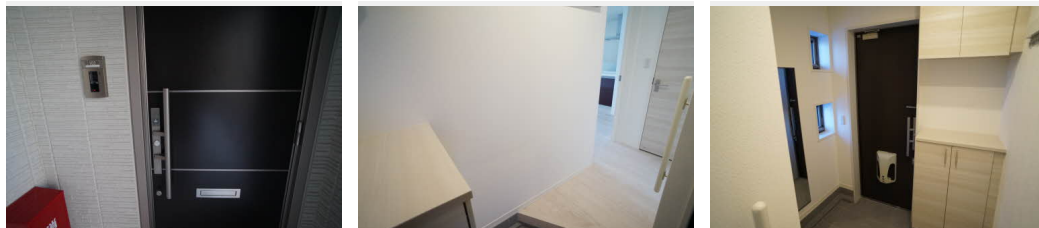

Sha Maison

積水ハウス品質のお部屋を シャーメゾン ショップ Shop

J R 奥羽本線

山形駅 バス3分 徒歩3分

モバイルで見る

1LDK
マンション

家賃 **100,000 円**

共益費等 5,000 円

敷金 0 ヶ月

礼金 1 ヶ月

駐車場 無料

積水ハウスの賃貸住宅 シャーメゾン

Sha Maison

この物件の
オススメ
ポイント

共用玄関オートロック、防犯カメラ、シャッターゲート、カードキーを採用！/エコキュート、IHクッキングヒーター、高効率エアコン完備の快適オール電化シャーメゾン！/積水ハウスオリジナル・・・

この物件についている こだわり設備

- シャーメゾン ガーデنز
- 高遮音床 システム
- 宅配BOX
- しゃ熱断熱 複層ガラス
- インターネット 無料(WiFi付)
- TVモニター付き インターホン
- オートロック
- 防犯カメラ
- 対面 キッチン
- 対面キッチン
- コンロ
- IHクッキング ヒーター
- オール電化

駐車場あり/ロードヒーティング/オール電化/オートロック/防犯カメラ/インターネット無料 (Wi-Fi対応)/シャーメゾンガーデنز/高遮音床システム「SHAI DD55」/ゴミ集積場 (敷地内)/宅配BOX/消火器/LGBTQフレンドリー/高齢者対応可/玄関鍵 (カードキー)/IHクッキングヒーター/エコキュート/浴室TV/ユニットバス1618/カラーモニタ付ドアホン/浴室乾燥機 (暖房乾燥)/エアコン (寒冷地仕様)/室内物干し/アクセントクロス/対面キッチン/給湯箇所 (浴室・台所・洗面所)/バス・トイレ (セパレート)/24H換気システム/シャワ