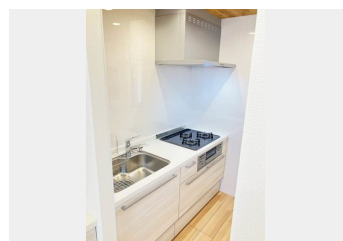

Sha Maison

積水ハウス品質のお部屋を シャーメゾン ショップ Shop

日本交通バス

バス 堺町 下車 徒歩3分

📱 モバイルで見る

1LDK
アパート

家賃 **62,000 円**

共益費等 2,000 円

敷金 1 ヶ月

礼金 0 ヶ月

礼金 0

Re.
Renovation
リノベーション

デザインされた住空間で
シャーメゾンライフをお楽しみ
いただけます。

積水ハウスの賃貸住宅 シャーメゾン

Sha Maison

この物件の
オススメ
ポイント

☆無料ネットWi-Fi完備☆防犯カメラ物件☆ペアガラス
☆フルリノベーション☆令和6年9月フルリノベーション実施
！WIC、ワークスペース、カップボードがある1LDKへー
新！流し台、浴・・・

この物件についている こだわり設備

- リノベーション
- ワークスペース (専用家具付)
- しゃ熱断熱 複層ガラス
- インターネット 無料(WiFi付)
- TVモニター付き インターホン
- 防犯カメラ
- コンロ
- 3口コンロ
- 浴室乾燥機
- 室内物干
- エアコン
- フローリング付

駐車場あり/CATV/インターネット無料(Wi-Fi対応)/防犯カメラ/バス・トイレ(セパレート)/エアコン/フローリング/バルコニー/カラーモニター付ドアホン/玄関鍵(オプナス)/洗濯機置場(室内)/リノベーション/照明器具/システムキッチン/ウォークインクローゼット/しゃ熱断熱複層ガラス/カウンタ洗面/3口ガスコンロ/室内物干し/ワークスペース(専用家具付)/角部屋/駐車場2台可/火災警報器(煙感知式)/アクセントクロス/全身ミラー/人感センサー付玄関灯/LED照明付下駄箱/トイレ吊戸収納/カップボード/洗面所棚/サーモスタット付水栓/給湯箇所

入居諸条件備考

シャーメゾンライフSUPPORT24(月額880円税込)にご加入いただきます。/ご入居にかかる諸費用として、町内会費 毎月 580円、鍵販売手数料(初回契約時) 13,200円(税込)、クリーニング費用(退去時) 49,500円(税込)、エアコンクリーニング費用(退去時) 12,320円(税込)が必要です。/火災保険へのご加入が条件となります。*ご入居中は、借家人賠償責任保険・個人賠償責任保険が付帯された火災保険へのご加入が必要となります。積水ハウス不動産グループでは、万一の事故の際、グループが連携して迅速に対応できる「シャーメゾンライフGUARD」(*)へのご加入を推奨しております。*保険契約の取扱代理店は、積水ハウス不動産中国四国(株)および積水ハウス不動産パートナーズ(株)となります。/積水ハウス不動産パートナーズの保証人不要プラン『らくらくパートナー』に加入が必要です。【新規契約時】事務手数料:33,000円(税込)、【毎月】保証料:月額賃料等の2%/リノベーション2024年9月・令和6年9月リノベーション完成!2K→1LDKにフルリノベーション!内装、水廻り、電気設備全交換!ワークスペース、ウォークインクローゼット、浴室乾燥暖房換気扇あります。/諸費用及び、契約に要する費用は別途打合せ/更新料:なし

物件名 リヴィエール A0101号室

アクセス バス、堺町 バス停 徒歩3分

所在地 鳥取県倉吉市宮川町 2 5 6 番地 1 4

ランドマーク ●倉吉東中学校/距離240m

間取り 1LDK/LDK9.1 洋室4.7 WIC2(帖)

専有面積/向き 35.8㎡/南

築年月/構造 2003年3月中旬/軽量鉄骨・1階-2階建

入居/契約期間 即時/2年

駐車場 駐車場空あり/舗装白線引/～月2200円

※消費税は10%として計算しています。※掲載されている図面・写真等は、作成方法や撮影方法・時期などにより実際とは異なる場合があります。※家具や車などは、配置のイメージであり、賃貸物件に付属しておりません(家具家電付き等の表示があるものを除く)。

ポイントがたまる
住んでいるだけでポイントが貯まり、
住替え時に家賃が最大3ヶ月分無料に!

らくらくパートナー
気分も手間もお財布も、らくらく。
保証人不要のらくらくパートナー

積水ハウス不動産中国四国株式会社鳥取オフィス

TEL:0857-22-4635
FAX: 0857-22-4640

鳥取県鳥取市富安 1 丁目 1 2 3 グランマスト富安 2 F
免許番号: 国土交通大臣 (1 1) 第 3 1 2 2 号
所属団体: (公 社) 鳥取県宅地建物取引業協会 / 中国地区不動産公正取引協
議会 / (一 社) 不動産流通経営協会

取引形態
代理