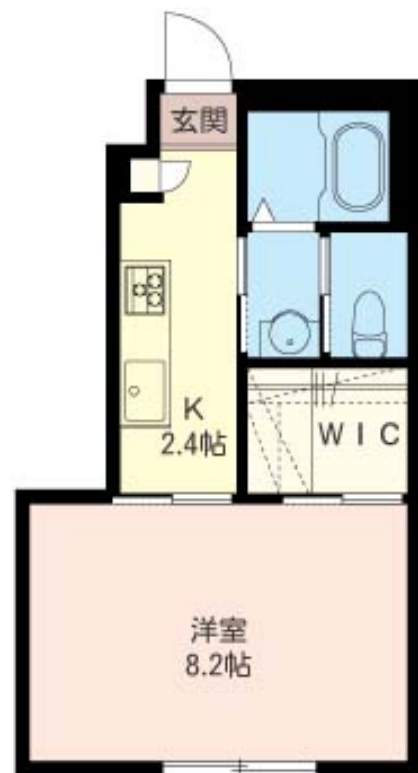

Sha Maison

積水ハウス品質のお部屋を シャーメゾン ショップ Shop

京王線

中河原駅 徒歩4分

モバイルで見る

1K
アパート

家賃 **74,000 円**

共益費等 5,500 円

敷金 0 ヶ月

礼金 1 ヶ月

積水ハウスの賃貸住宅 シャーメゾン

Sha Maison

この物件の
オススメ
ポイント

【防犯カメラ】が搭載されています。入居者様にご安心頂く為の設備です。各号室にてインターネット・Wi-Fiが無料でご利用頂けます（上下最大1Gbps）。煩わしい手続きもなく、入居後す・・・

この物件についている **こだわり設備**

- 高遮音床システム
- しゃ熱断熱複層ガラス
- インターネット無料(WiFi付)
- TVモニター付きインターホン
- 防犯カメラ
- 防犯ガラス
- コンロ
- 3口コンロ
- 給湯設備
- 浴室乾燥機
- 洗髪洗面台
- 室内物干

高遮音床システム「SHAIDD55」/高齢者対応可/駐輪場(屋根付き)/防犯カメラ/LGBTQフレンドリー/フローリング/しゃ熱断熱複層ガラス/雨戸(電動シャッタータイプ)/モニター付ドアホン/インターネット無料(Wi-Fi対応)/防犯ガラス(合せガラス)/玄関鍵(①キー②ロック)/給湯箇所(浴室・台所・洗面所)/給湯器(ガス)/浴室乾燥機(暖房乾燥)/シャワー/洗濯機置場(室内)/洗髪洗面化粧台/室内物干し/ガスコンロ/3口コンロ/グリル付きコンロ/トイレ(洗浄機能付便座)/バス・トイレ(セパレート)/ウォークインクローゼット

物件名	Karin Court 103号室	間取り	1K/洋室8.2 K4.1 (帖)
アクセス	京王線 中河原駅 徒歩4分 JR南武線 分倍河原駅 徒歩21分	専有面積 / 向き	28.5㎡ / 南
所在地	東京都府中市住吉町1丁目81-52	築年月 / 構造	2014年8月下旬 / 軽量鉄骨・1階-2階建
ランドマーク	-	入居 / 契約期間	即時 / 2年
		駐車場	なし

入居諸条件備考

シャーメゾンライフSUPPORT24 (月額880円税込)にご加入いただきます。ご入居にかかる諸費用として、退去クリーニング費用(初回契約時) 44,000円(税込) 鍵交換費用11,000円(税込) が必要となります。/火災保険へのご加入が条件となります。*ご入居中は、借家人賠償責任保険・個人賠償責任保険が付帯された火災保険へのご加入が必要となります。積水ハウス不動産グループでは、万一の事故の際、グループが連携して迅速に対応できる「シャーメゾンライフGUARD」(*)へのご加入を推奨しております。*保険契約の取扱代理店は、積水ハウス不動産東京(株)および積水ハウス不動産パートナーズ(株)となります。/積水ハウス不動産パートナーズの保証人不要プラン『らくらくパートナー』に加入が必要です。[新規契約時]事務手数料:33,000円(税込)、[毎月]保証料:月額賃料等の2%/諸費用及び、契約に要する費用は別途打合せ/更新料:新賃料の1ヶ月分

※消費税は10%として計算しています。※掲載されている図面・写真等は、作成方法や撮影方法・時期などにより実際とは異なる場合があります。※家具や車などは、配置のイメージであり、賃貸物件に付属していません(家具家電付き等の表示があるものを除く)。

ポイントがたまる
住んでいるだけでポイントが貯まり、住替え時に家賃が最大3ヶ月分無料に!

らくらくパートナー
気分も手間もお財布も、らくらく。保証人不要のらくらくパートナー

株式会社東都 府中店
TEL:042-334-8611
FAX: 042-334-8431

東京都府中市宮町1丁目100ル・シーニュ1階 119
免許番号: 国土交通大臣免許(10)第3496号
所属団体: (公財)日本賃貸住宅管理協会 / (一社)全国住宅産業協会 / (公社)首都圏不動産公正取引協議会

取引形態
仲介