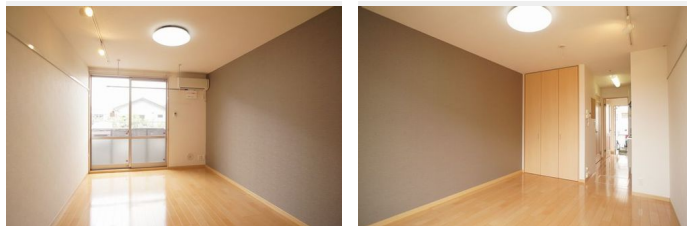

敷金 1ヶ月

礼金 70,000 円

駐車場 無料

この物件の
オススメ
ポイント

光インターネットが使い放題無料♪通信制限なしでSNSや動画サイトなどを心ゆくまでお楽しみいただけます♪大切な写真やメモを貼っておく事のできるコルクボードやお洒落なスライディングライ...

この物件についている こだわり設備

- インターネット 無料(WiFi付)
- TVモニター付き インターホン
- 防犯ガラス
- コンロ
- 給湯設備
- 洗髪洗面台
- 室内物干
- 温水洗浄便座
- エアコン
- 間接照明
- フローリング付
- 駐車場無料

積水ハウスの賃貸住宅 シャーメゾン

Sha Maison

インターネット無料
ルーター貸身によりWi-Fiも無料♪
通信制限もなくプロバイダ契約も不要なのでとっても経済的♪
※詳しくはお問い合わせ下さい。

駐車場有り/ゴミ集積場(敷地内)/BS/LGBTQフレンドリー/高齢者対応可/アクセントクロス/フローリング/雨戸(シャッタータイプ)/モニター付ドアホン/スライディングライト/照明器具(LED)/インターネット無料(Wi-Fi対応)/防犯ガラス(合せガラス)/玄関鍵(①キー②ロック)/給湯箇所(浴室・台所・洗面所)/給湯器(ガス)/シャワー/洗濯機置場(室内)/洗髪洗面化粧台/室内物干し/ガスコンロ/2口コンロ/グリル付きコンロ/トイレ(洗浄機能付便座)/バス・トイレ(セパレート)/エアコン/バルコニー