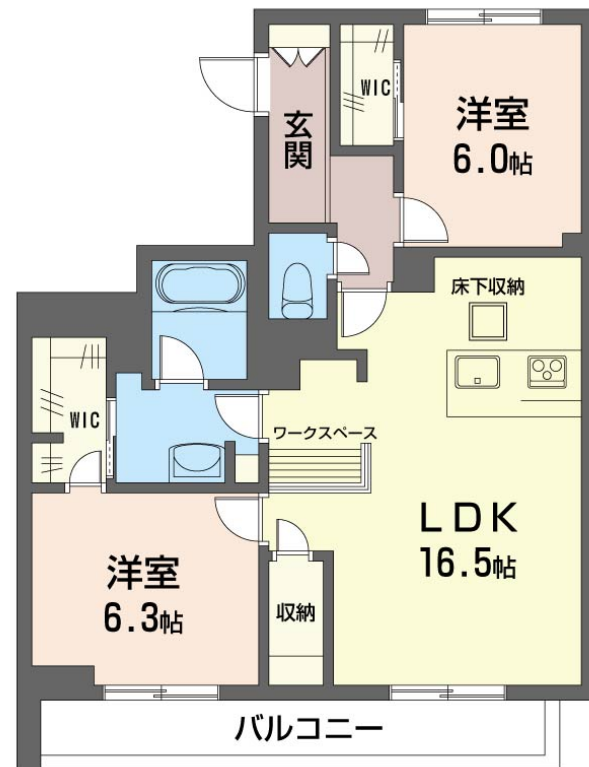

Sha Maison

積水ハウス品質のお部屋を シャーメゾン ショップ Shop

宇都宮ライトレール

峰駅 徒歩5分

モバイルで見る

2LDK
マンション

家賃 **150,000 円**

共益費等 7,000 円

敷金 0 ヶ月

礼金 1.5 ヶ月

駐車場 無料

積水ハウスの賃貸住宅 シャーメゾン

Sha Maison

この物件の
オススメ
ポイント

各世帯敷地内駐車場 1 台無料。2 台目ご利用の方は賃料がプラス 8, 0 0 0 円になります。太陽光発電 (2. 5 0 k w) による売電で光熱費削減。経済性メリットが期待できます。IoT 設備 (G l a . . .

この物件についている **こだわり設備**

- シャーメゾン セレクション
- BELS
- 太陽光発電
- 屋内共用廊下タイプ
- シャーメゾン ZEH
- 耐震等級3
- シャーメゾン ガーデンス
- 宅配BOX
- インターネット無料(WiFi付)
- 高遮音床システム
- ワークスペース
- IOT対応

駐車場有り/高遮音床システム「SHAIDD55」/耐震等級3/ホテルライク/エレベーター/宅配BOX/ゴミ集積場(敷地内)/物置・外部収納/駐輪場(屋根付き)/オートロック/防犯カメラ/BS/シャーメゾンガーデンス/LGBTQフレンドリー/高齢者対応可/ワークスペース/IOT対応/角部屋/アクセントクロス/フローリング/雨戸(電動シャッタータイプ)/モニター付ドアホン/全身ミラー/ダウンライト/照明器具(LED)/インターネット無料(Wi-Fi対応)/防犯ガラス(合せガラス)/給湯箇所(浴室・台所・洗面所)/エコジョーズ/給湯器(追焚機能)

物件名	エクラ プラティニ 101号室	間取り	2LDK/洋室6.3 洋室6 LDK16.5 (帖)
アクセス	宇都宮ライトレール 峰駅 徒歩5分 J R東北本線 宇都宮駅 バス6分、峰一丁目北 バス停 徒歩	専有面積 / 向き	70.09㎡ / 南
所在地	栃木県宇都宮市峰 2 丁目 1 - 1 6	築年月 / 構造	2022年12月下旬 / 重量鉄骨 / 1階-3階建
ランドマーク	●国立大学法人宇都宮大学峰キャンパス / 徒歩9分	入居 / 契約期間	2025年1月上旬 / 2年
		駐車場	駐車場付

入居諸条件備考

シャーメゾンライフSUPPORT24 (月額1, 320円税込) にご加入いただきます。ご入居にかかる諸費用として、退去クリーニング費用 (初回契約時) 70, 950円 (税込) 鍵交換費用18, 150円 (税込) スマートロック設定費用16, 500円 (税込) が必要です。/火災保険へのご加入が条件となります。*ご入居中は、借家人賠償責任保険・個人賠償責任保険が付帯された火災保険へのご加入が必要となります。積水ハウス不動産グループでは、万一の事故の際、グループが連携して迅速に対応できる「シャーメゾンライフGUARD」(*) へのご加入を推奨しております。*保険契約の取扱代理店は、積水ハウス不動産東京 (株) および積水ハウス不動産パートナーズ (株) となります。/積水ハウス不動産パートナーズの保証人不要プラン『らくらくパートナー』にご加入が必要です。【新規契約時】事務手数料: 33, 000円 (税込)、【毎月】保証料: 月額賃料等の2% / 諸費用及びその他契約費用は別途打合せ / 断熱性能等の向上と高効率な設備導入により室内環境の質を維持し、大幅な省エネルギーを実現した上で再生可能エネルギーを導入することにより、年間の一次エネルギー消費量の収支がゼロを目指したZEH仕様 (太陽光発電付: 太陽光発電設備により、年間約65, 000円 ~ 70, 000円のメリットが期待できます。) / 更新料: 新賃料の1ヶ月分

No.161678600101

*消費税は10%として計算しています。*掲載されている図面・写真等は、作成方法や撮影方法・時期などにより実際とは異なる場合があります。*家具や車などは、配置のイメージであり、賃貸物件に付属しておりません (家具家電付き等の表示があるものを除く)。

ポイントがたまる
住んでいるだけでポイントが貯まり、住替え時に家賃が最大3ヶ月分無料に!

らくらくパートナー
気分も手間もお財布も、らくらく。保証人不要のらくらくパートナー

株式会社志朋商事
TEL:028-636-6898
FAX: 028-636-6076

栃木県宇都宮市峰 1 丁目 3 4 - 1 0
免許番号: 栃木県免許(13)第1827号
所属団体: (公社) 栃木県宅地建物取引業協会 / (公社) 首都圏不動産公正取引協議会

取引形態
仲介