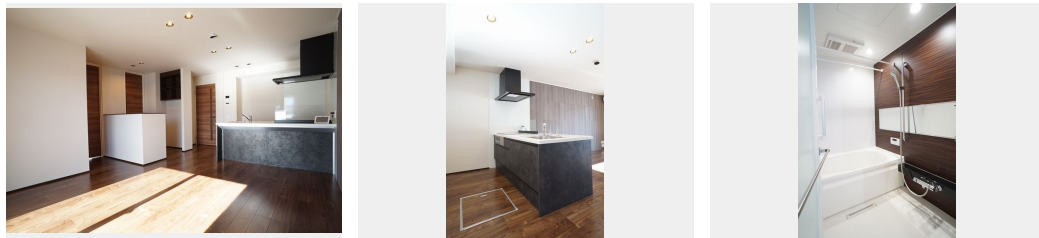

Sha Maison

積水ハウス品質のお部屋を シャーメゾン ショップ Shop

宇都宮ライトレール

峰駅 徒歩5分

モバイルで見る

2LDK
マンション

家賃 **150,000 円**

共益費等 7,000 円

敷金 0 ヶ月

礼金 1.5 ヶ月

駐車場 無料

積水ハウスの賃貸住宅 シャーメゾン

Sha Maison

この物件の
オススメ
ポイント

各世帯敷地内駐車場 1 台無料。2 台目ご利用の方は賃料がプラス 8, 0 0 0 円になります。太陽光発電 (2. 5 0 k w) による売電で光熱費削減。経済性メリットが期待できます。IoT 設備 (G l a . . .

この物件についている **こだわり設備**

- シャーメゾン セレクション
- BELS
- 太陽光発電
- 屋内共用廊下タイプ
- シャーメゾン ZEH
- 耐震等級3
- シャーメゾン ガーデンス
- 宅配BOX
- インターネット無料(WiFi付)
- 高遮音床システム
- ワークスペース
- IOT対応

駐車場有り/高遮音床システム「SHAIDD55」/耐震等級3/ホテルライク/エレベーター/宅配BOX/ゴミ集積場(敷地内)/物置・外部収納/駐輪場(屋根付き)/オートロック/防犯カメラ/BS/シャーメゾンガーデンス/LGBTQフレンドリー/高齢者対応可/ワークスペース/IOT対応/角部屋/アクセントクロス/フローリング/雨戸(電動シャッタータイプ)/モニター付ドアホン/全身ミラー/ダウンライト/照明器具(LED)/インターネット無料(Wi-Fi対応)/防犯ガラス(合せガラス)/給湯箇所(浴室・台所・洗面所)/エコジョーズ/給湯器(追焚機能)

物件名	エクラ プラティニ 101号室	間取り	2LDK/洋室6.3 洋室6 LDK16.5 (帖)
アクセス	宇都宮ライトレール 峰駅 徒歩5分 J R東北本線 宇都宮駅 バス6分、峰一丁目北 バス停 徒歩	専有面積 / 向き	70.09㎡ / 南
所在地	栃木県宇都宮市峰 2 丁目 1 - 1 6	築年月 / 構造	2022年12月下旬 / 重量鉄骨 / 1階-3階建
ランドマーク	●国立大学法人宇都宮大学峰キャンパス / 徒歩9分	入居 / 契約期間	2025年1月上旬 / 2年
		駐車場	駐車場付

入居諸条件備考

シャーメゾンライフSUPPORT24 (月額1, 320円税込) にご加入いただきます。ご入居にかかる諸費用として、退去クリーニング費用 (初回契約時) 70, 950円 (税込) 鍵交換費用18, 150円 (税込) スマートロック設定費用16, 500円 (税込) が必要です。/火災保険へのご加入が条件となります。*ご入居中は、借家人賠償責任保険・個人賠償責任保険が付帯された火災保険へのご加入が必要となります。積水ハウス不動産グループでは、万一の事故の際、グループが連携して迅速に対応できる「シャーメゾンライフGUARD」(*) へのご加入を推奨しております。*保険契約の取扱代理店は、積水ハウス不動産東京 (株) および積水ハウス不動産パートナーズ (株) となります。/積水ハウス不動産パートナーズの保証人不要プラン『らくらくパートナー』にご加入が必要です。【新規契約時】事務手数料: 33, 000円 (税込)、【毎月】保証料: 月額賃料等の2% / 諸費用及びその他契約費用は別途打合せ / 断熱性能等の向上と高効率な設備導入により室内環境の質を維持し、大幅な省エネルギーを実現した上で再生可能エネルギーを導入することにより、年間の一次エネルギー消費量の収支がゼロを目指したZEH仕様 (太陽光発電付: 太陽光発電設備により、年間約65, 000円 ~ 70, 000円のメリットが期待できます。) / 更新料: 新賃料の1ヶ月分

No.161678600101

*消費税は10%として計算しています。*掲載されている図面・写真等は、作成方法や撮影方法・時期などにより実際とは異なる場合があります。*家具や車などは、配置のイメージであり、賃貸物件に付属しておりません (家具家電付き等の表示があるものを除く)。

ポイントがたまる
住んでいるだけでポイントが貯まり、住替え時に家賃が最大3ヶ月分無料に!

らくらくパートナー
気分も手間もお財布も、らくらく。保証人不要のらくらくパートナー

株式会社志朋商事
TEL:028-636-6898
FAX: 028-636-6076

栃木県宇都宮市峰 1 丁目 3 4 - 1 0
免許番号: 栃木県免許(13)第1827号
所属団体: (公社) 栃木県宅地建物取引業協会 / (公社) 首都圏不動産公正取引協議会

取引形態
仲介