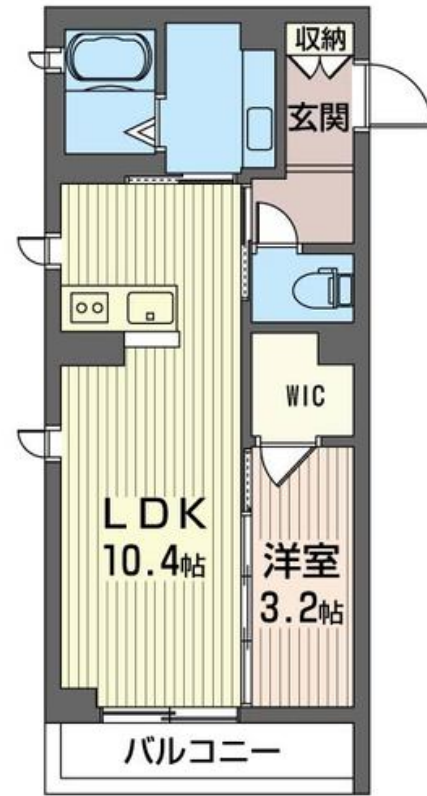

積水ハウスの賃貸住宅 シャーメゾン

Sha Maison

この物件の
オススメ
ポイント

Wi-Fiも光インターネットも使い放題無料（プロバイダ：ギガプライズ）。屋根付宅配ボックスも設置済。防犯カメラ・共用玄関オートロック付で防犯性も高めた3階建シャーメゾン。外部ストッ・・・

この物件についている **こだわり設備**

- 高遮音床システム
- 宅配BOX
- インターネット無料(WiFi付)
- TVモニター付きインターホン
- オートロック
- 防犯カメラ
- 防犯ガラス
- 対面キッチン
- コンロ
- IHクッキングヒーター
- 給湯設備
- 追い焚き給湯

駐車場有り/高遮音床システム「SHAIDD55」/宅配BOX/ゴミ集積場(敷地内)/物置・外部収納/高齢者対応可/駐輪場(屋根付き)/オートロック/防犯カメラ/BS/LGBTQフレンドリー/角部屋/アクセントクロス/スライディングスクリーン/フローリング/モニター付ドアホン/全身ミラー/照明器具(LED)/インターネット無料(Wi-Fi対応)/防犯ガラス(合せガラス)/玄関鍵(①キー②ロック)/給湯箇所(浴室・台所・洗面所)/給湯器(ガス)/給湯器(追焚機能付)/浴室乾燥機(暖房乾燥)/シャワー/洗濯機置場(室内)/洗髪洗面化粧台/室内物干し/対