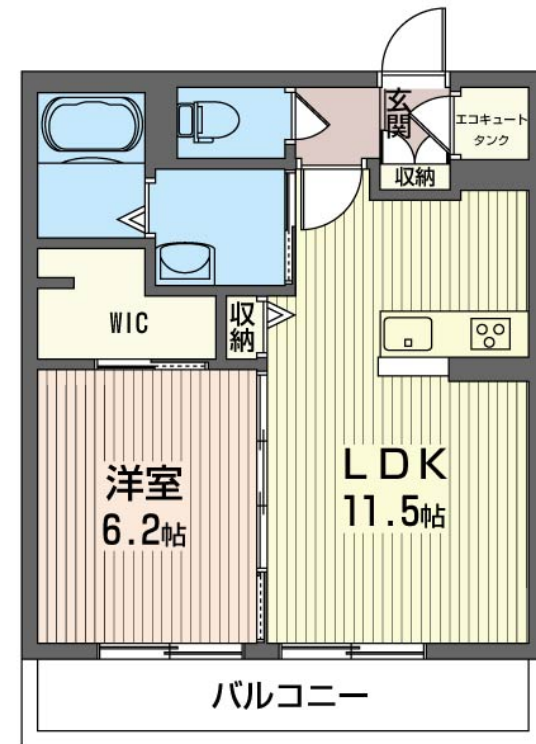

この物件の
オススメ
ポイント

各世帯駐車場 2 台付 (無料) ♪Wi-Fi も使い放題無料
♪U-NEXT のビデオ見放題や雑誌読み放題サービスも 6 ヶ月間無料 ♪ 1 階共用玄関オートロック付 ♪ さらに敷地内に防犯カメラも 2 台設置・・・

この物件についている **こだわり設備**

- シャーメゾン ガーデنز
- 太陽光発電
- Low-E 複層ガラス
- インターネット 無料(WiFi付)
- TVモニター付き インターホン
- オートロック
- 防犯カメラ
- 防犯ガラス
- 対面キッチン
- 対面キッチン
- コンロ
- 3口コンロ
- IHクッキングヒーター

駐車場有り/ゴミ集積場(敷地内)/高齢者対応可/駐輪場(屋根付き)/オートロック/防犯カメラ/B S/シャーメゾンガーデنز/LGBTQフレンドリー/スライディングスクリーン/フローリング/Low-E複層ガラス/モニター付ドアホン/照明器具(LED)/インターネット無料(Wi-Fi対応)/防犯ガラス(合せガラス)/玄関鍵(①キー②ロック)/給湯箇所(浴室・台所・洗面所)/エコキュート/給湯器/給湯器(追焚機能付)/オール電化/太陽光発電/シャワー/ユニットバス1318/洗濯機置場(室内)/洗髪洗面化粧台/室内物干し/対面キッチン/IHクッキ

インターネット無料
Wi-Fi完備

積水ハウスの賃貸住宅 シャーメゾン

Sha Maison

物件名 カーサ アンビエンテ 305号室

間取り 1LDK/洋室6.2 LDK11.5(帖)

アクセス J R 東北本線 宇都宮駅 徒歩22分
J R 湘南新宿ライン 宇都宮駅 徒歩22分

専有面積 / 向き 43.75㎡ / 南

所在地 栃木県宇都宮市中今泉 3 丁目 1 2 - 6

築年月 / 構造 2012年1月下旬/重量鉄骨・3階-3階建

ランドマーク ●宇都宮市立東図書館/徒歩2分

入居 / 契約期間 2025年4月下旬/2年

駐車場 駐車場付

入居諸条件備考

シャーメゾンライフSUPPORT24(月額1,320円税込)にご加入いただきます。ご入居にかかる諸費用として、退去クリーニング費用(初回契約時)47,190円(税込)鍵交換費用27,500円(税込)が必要です。/火災保険へのご加入が条件となります。*ご入居中は、借家人賠償責任保険・個人賠償責任保険が付帯された火災保険へのご加入が必要となります。積水ハウス不動産グループでは、万一の事故の際、グループが連携して迅速に対応できる「シャーメゾンライフGUARD」(*)へのご加入を推奨しております。*保険契約の取扱代理店は、積水ハウスシャーメゾンPM東京(株)および積水ハウスシャーメゾンパートナーズ(株)となります。/積水ハウスシャーメゾンパートナーズの保証人不要プラン『らくらくパートナー』に加入が必要です。【新規契約時】事務手数料:33,000円(税込)、[毎月]保証料:月額賃料等の2%/諸費用及びその他契約費用は別途打合せ/【周辺施設】J R 宇都宮駅徒歩22分(1,700m)・セブンイレブン東今泉店徒歩5分(350m)・スーパーのオータニ駅前店徒歩12分(920m)・TSUTAYA宇都宮駅前店徒歩14分(1,100m)♪/更新料:新賃料の1ヶ月分

No.161605100305

※消費税は10%として計算しています。※掲載されている図面・写真等は、作成方法や撮影方法・時期などにより実際とは異なる場合があります。※家具や車などは、配置のイメージであり、賃貸物件に付属していません(家具家電付き等の表示があるものを除く)。

ポイントがたまる
住んでいるだけでポイントが貯まり、住替え時に家賃が最大3ヶ月分無料に!

らくらくパートナー
気分も手間もお財布も、らくらく。保証人不要のらくらくパートナー

河内土地建物株式会社 宇都宮東店
TEL:028-610-7739
FAX: 028-610-7737

栃木県宇都宮市中今泉 3 丁目 3 - 3 1
免許番号: 栃木県免許(14)第1308号
所属団体: (公社) 栃木県宅地建物取引業協会 / (公社) 首都圏不動産公正取引協議会

取引形態
仲介