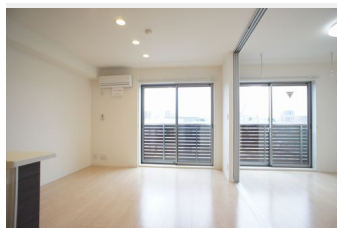

積水ハウスの賃貸住宅 シャーメゾン

Sha Maison

物件名 カーサ アンビエンテ 305号室

間取り 1LDK/洋室6.2 LDK11.5(帖)

アクセス J R 東北本線 宇都宮駅 徒歩22分
J R 湘南新宿ライン 宇都宮駅 徒歩22分

専有面積 / 向き 43.75㎡ / 南

所在地 栃木県宇都宮市中今泉 3 丁目 1 2 - 6

築年月 / 構造 2012年1月下旬/重量鉄骨・3階-3階建

ランドマーク ●宇都宮市立東図書館/徒歩2分

入居 / 契約期間 2025年4月下旬/2年

駐車場 駐車場付

入居諸条件備考

シャーメゾンライフSUPPORT24(月額1,320円税込)にご加入いただきます。ご入居にかかる諸費用として、退去クリーニング費用(初回契約時)47,190円(税込)鍵交換費用27,500円(税込)が必要です。/火災保険へのご加入が条件となります。*ご入居中は、借家人賠償責任保険・個人賠償責任保険が付帯された火災保険へのご加入が必要となります。積水ハウス不動産グループでは、万一の事故の際、グループが連携して迅速に対応できる「シャーメゾンライフGUARD」(*)へのご加入を推奨しております。*保険契約の取扱代理店は、積水ハウスシャーメゾンPM東京(株)および積水ハウスシャーメゾンパートナーズ(株)となります。/積水ハウスシャーメゾンパートナーズの保証人不要プラン『らくらくパートナー』に加入が必要です。【新規契約時】事務手数料:33,000円(税込)、[毎月]保証料:月額賃料等の2%/諸費用及びその他契約費用は別途打合せ/【周辺施設】J R 宇都宮駅徒歩22分(1,700m)・セブンイレブン東今泉店徒歩5分(350m)・スーパーのオータニ駅前店徒歩12分(920m)・TSUTAYA宇都宮駅前店徒歩14分(1,100m)♪/更新料:新賃料の1ヶ月分

No.161605100305

※消費税は10%として計算しています。※掲載されている図面・写真等は、作成方法や撮影方法・時期などにより実際とは異なる場合があります。※家具や車などは、配置のイメージであり、賃貸物件に付属していません(家具家電付き等の表示があるものを除く)。

ポイントがたまる
住んでいるだけでポイントが貯まり、住替え時に家賃が最大3ヶ月分無料に!

らくらくパートナー
気分も手間もお財布も、らくらく。保証人不要のらくらくパートナー

河内土地建物株式会社 宇都宮東店
TEL:028-610-7739
FAX: 028-610-7737

栃木県宇都宮市中今泉 3 丁目 3 - 3 1
免許番号: 栃木県免許(14)第1308号
所属団体: (公社) 栃木県宅地建物取引業協会 / (公社) 首都圏不動産公正取引協議会

取引形態
仲介