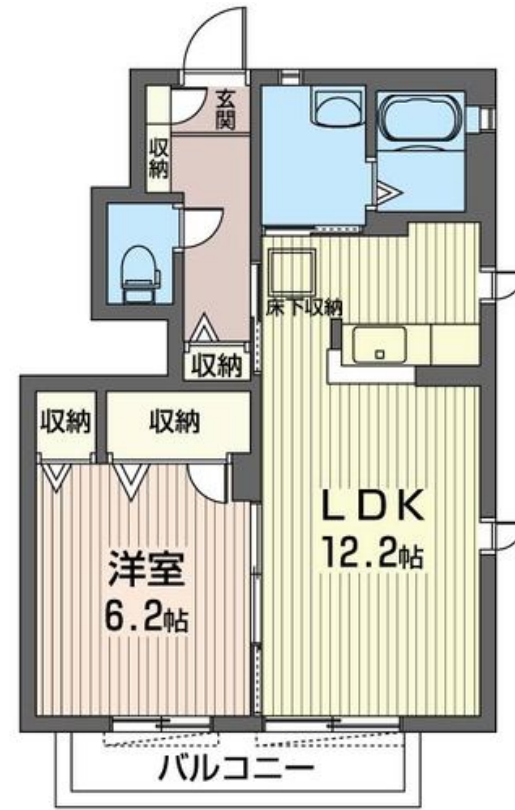

Sha Maison

積水ハウス品質のお部屋を シャーメゾン ショップ Shop

J R東北本線

宇都宮駅 バス5分 徒歩2分

モバイルで見る

1LDK
アパート

家賃 **76,000 円**

共益費等 5,500 円

敷金 0 ヶ月

礼金 1 ヶ月

駐車場 無料

積水ハウスの賃貸住宅 シャーメゾン
Sha Maison

この物件の
オススメ
ポイント

Wi-Fiも光インターネットも使い放題無料（プロバイダ：ギガプライズ）。追焚機能付1216サイズバスルームで1日の疲れも癒せます（サーモスタット水栓）さらに洗濯物の乾燥や、冬に浴室・・・

この物件についている **こだわり設備**

- インターネット 無料(WiFi付)
- TVモニター付き インターホン
- 対面キッチン
- 給湯設備
- 追い焚き給湯
- 浴室乾燥機
- 洗髪洗面台
- 室内物干
- 温水洗浄便座
- エアコン
- 電動シャッター
- フローリング付

積水ハウスの賃貸住宅 シャーメゾン

Sha Maison

物件名	ラ・ボヌールA 101号室	間取り	1LDK/洋室6.2 LDK12.2(帖)
アクセス	J R東北本線 宇都宮駅 バス5分、今泉町東 バス停 徒歩2分	専有面積 / 向き	45.82㎡ / 南西
所在地	栃木県宇都宮市中今泉3丁目30-16	築年月 / 構造	2009年1月下旬 / 軽量鉄骨・1階-2階建
ランドマーク	●セブンイレブン宇都宮中今泉店 / 徒歩3分	入居 / 契約期間	即時 / 2年
		駐車場	駐車場付