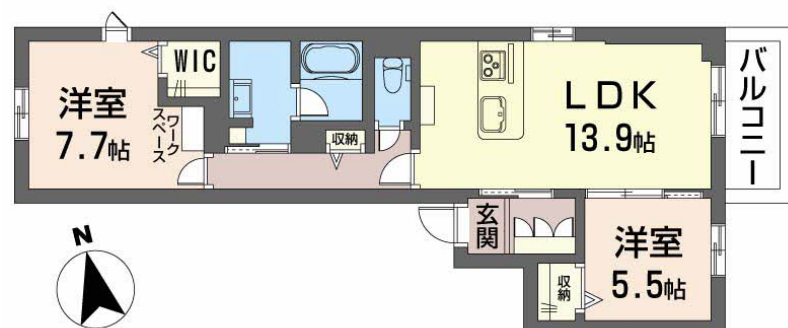

Sha Maison

積水ハウス品質のお部屋を シャーメゾン ショップ Shop

J R 御殿場線

長泉なめり駅 バス6分 徒歩7分

モバイルで見る

2LDK マンション

家賃 133,000 円

共益費等 7,000 円

敷金 0 円

礼金 150,000 円

この物件の
オススメ
ポイント

鍵はカードキーを採用♪ 即日利用可能『Wi-Fi環境』完備♪「マックスバリュ長泉中土狩店」まで600m、「ローソン長泉中土狩店」まで700m!「クリエイトSD長泉中土狩店」まで50・・・

この物件についている こだわり設備

- シャーメゾン ガーデنز
- 高遮音床 システム
- 宅配BOX
- 太陽光発電
- インターネット 無料(WiFi付)
- EV充電用 設備
- TVモニター付き インターホン
- オートロック
- 防犯カメラ
- エレベーター
- 対面 キッチン
- 対面キッチン
- コンロ

駐車場あり/インターネット無料 (Wi-Fi対応) /エレベーター/オートロック/宅配BOX/駐輪場/高遮音床システム「SHAI DD55」/防犯カメラ/シャーメゾンガーデنز/高齢者対応可/モニター付ドアホン/コミュニケーションキッチン/対面キッチン/給湯器 (追焚機能付) /IHクッキングヒーター/ユニットバス1418/浴室乾燥機/室内物干し/トイレ (洗浄機能付便座) /エアコン/断熱複層ガラス/雨戸 (1階のみ) /照明器具/人感センサーライト/太陽光発電/ZEH (ネットゼロ・エネルギー・ハウス) /玄関鍵 (カードキー) /洗髪洗面化粧台/バス・トイレ (セパレート) /

物件名	ヴィアルCITY長泉 0103号室	間取り	2LDK/洋室7.7 洋室5.5 LDK13.9 (帖)
アクセス	J R 御殿場線 長泉なめり駅 バス6分、健康公園 バス停 徒歩7分	専有面積 / 向き	68.56㎡ / 東
所在地	静岡県駿東郡長泉町上土狩	築年月 / 構造	2023年8月 / 重量鉄骨・1階-3階建
ランドマーク	-	入居 / 契約期間	2025年1月下旬 / 2年
		駐車場	有 (別途お問い合わせ下さい)

入居諸条件備考

保証人不要プラン要加入/シャーメゾンライフSUPPORT24 (月額1,320円税込) にご加入いただきます。/ご入居にかかる諸費用として、鍵交換費用 (初回契約時) 11,000円 (税込) /ハウスクリーニング費 115,500円 (税込) /諸費用700円が必要です。/火災保険へのご加入が条件となります。*ご入居中は、借家人賠償責任保険・個人賠償責任保険が付帯された火災保険へのご加入が必要となります。積水ハウス不動産グループでは、万一の事故の際、グループが連携して迅速に対応できる「シャーメゾンライフGUARD」(*) へのご加入を推奨しております。*保険契約の取扱代理店は、積水ハウス不動産中部 (株) および積水ハウス不動産パートナーズ (株) となります。/積水ハウス不動産パートナーズの保証人不要プラン『らくらくパートナー』にご加入が必要です。【新規契約時】事務手数料: 33,000円 (税込)、【毎月】保証料: 月額賃料等の2% / 諸費用及びその他契約費用は別途打合せ/更新料: 100,000円

No.4200859

※消費税は10%として計算しています。※掲載されている図面・写真等は、作成方法や撮影方法・時期などにより実際とは異なる場合があります。※家具や車などは、配置のイメージであり、賃貸物件に付属していません (家具家電付き等の表示があるものを除く)。

ポイントがたまる
住んでいるだけでポイントが貯まり、
住替え時に家賃が最大3ヶ月分無料に!

株式会社ミニミニ静岡 三島店

TEL:055-972-4100
FAX: 055-972-7001

静岡県三島市一番町10番6号ミニ電化センタービル 1F
免許番号: 静岡県知事免許 (2) 第14056号

取引形態
仲介