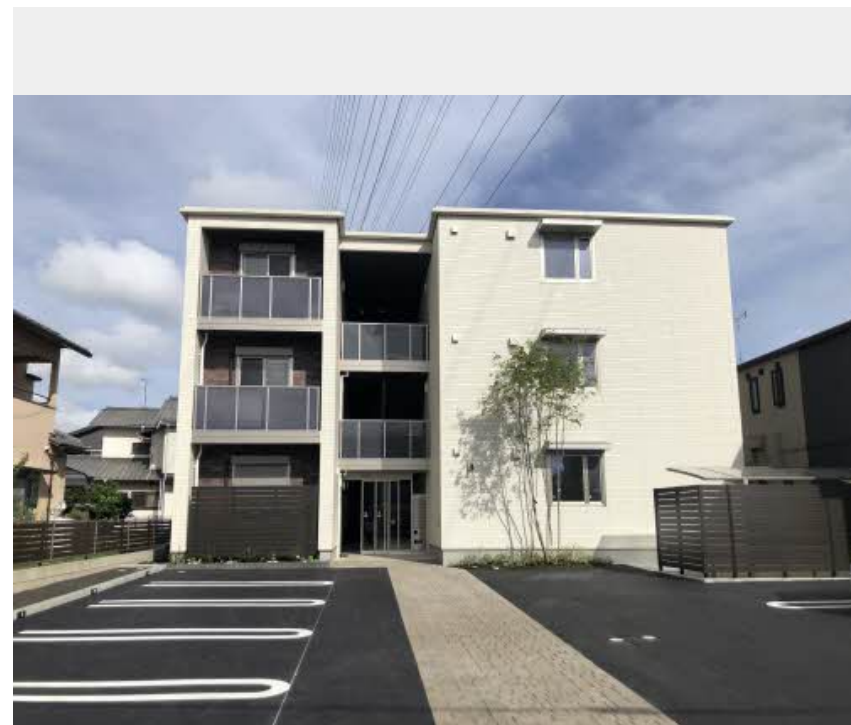

Sha Maison

積水ハウス品質のお部屋を シャーメゾン ショップ Shop

J R 御殿場線

長泉なめり駅 バス6分 徒歩7分

モバイルで見る

2LDK マンション

家賃 133,000 円

共益費等 7,000 円

敷金 0 円

礼金 150,000 円

この物件の
オススメ
ポイント

鍵はカードキーを採用♪ 即日利用可能『Wi-Fi環境』完備♪「マックスバリュ長泉中土狩店」まで600m、「ローソン長泉中土狩店」まで700m!「クリエイトSD長泉中土狩店」まで50・・・

この物件についている こだわり設備

- シャーメゾン ガーデنز
- 高遮音床 システム
- 宅配BOX
- 太陽光発電
- インターネット 無料(WiFi付)
- EV充電用 設備
- TVモニター付き インターホン
- オートロック
- 防犯カメラ
- エレベーター
- 対面 キッチン
- 対面キッチン
- コンロ

物件名	ヴィアルCITY長泉 0103号室	間取り	2LDK/洋室7.7 洋室5.5 LDK13.9 (帖)
アクセス	J R 御殿場線 長泉なめり駅 バス6分、健康公園 バス停 徒歩7分	専有面積 / 向き	68.56㎡ / 東
所在地	静岡県駿東郡長泉町上土狩	築年月 / 構造	2023年8月 / 重量鉄骨・1階-3階建
ランドマーク	-	入居 / 契約期間	2025年1月下旬 / 2年
		駐車場	有 (別途お問い合わせ下さい)