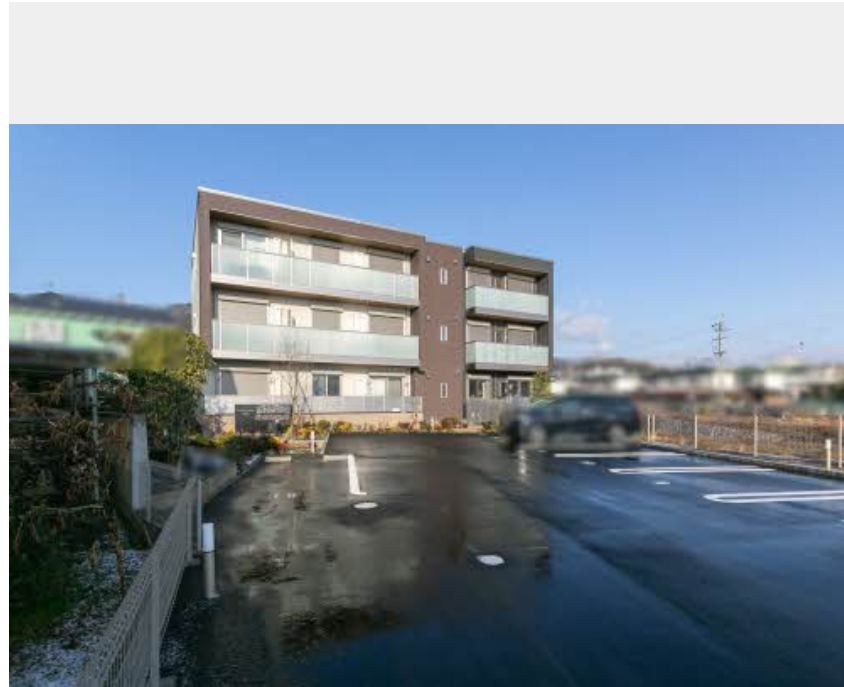

Sha Maison

積水ハウス品質のお部屋を シャーメゾン ショップ Shop

J R 湖西線

比叡山坂本駅 徒歩9分

モバイルで見る

2LDK
マンション

家賃 **81,000 円**

共益費等 5,000 円

敷金 30,000 円

契約一時金 150,000 円

**この物件の
オススメ
ポイント**

積水ハウス株式会社施工の物件にて快適な生活が待っています。
／「エコジョーズ」採用でガスを効率的に使うことができ、家計にも優しい設備です。／窓は高断熱複層ガラスを採用し高い断熱性と気密・・・

この物件についている こだわり設備

- シャーメゾン ガーデنز
- 高遮音床 システム
- インターネット 無料(WiFi付)
- TVモニター付き インターホン
- オートロック
- 防犯カメラ
- ペット相談可
- 対面 キッチン
- コンロ
- 3口コンロ
- 給湯設備
- エコジョーズ

| | | | |
|--------|----------------------|-----------|------------------------------|
| 物件名 | le・parc 比叡山坂本 0303号室 | 間取り | 2LDK／洋室6.5 洋室6.4 LDK12.1 (帖) |
| アクセス | J R 湖西線 比叡山坂本駅 徒歩9分 | 専有面積 / 向き | 57.47㎡ / 東 (角部屋) |
| 所在地 | 滋賀県大津市坂本 7丁目4番5号 | 築年月 / 構造 | 2022年1月下旬 / 重量鉄骨・3階-3階建 |
| ランドマーク | - | 入居 / 契約期間 | 2025年1月下旬 / 2年 |
| | | 駐車場 | 駐車場空有り / 月5500円 駐車場敷金別途要 |