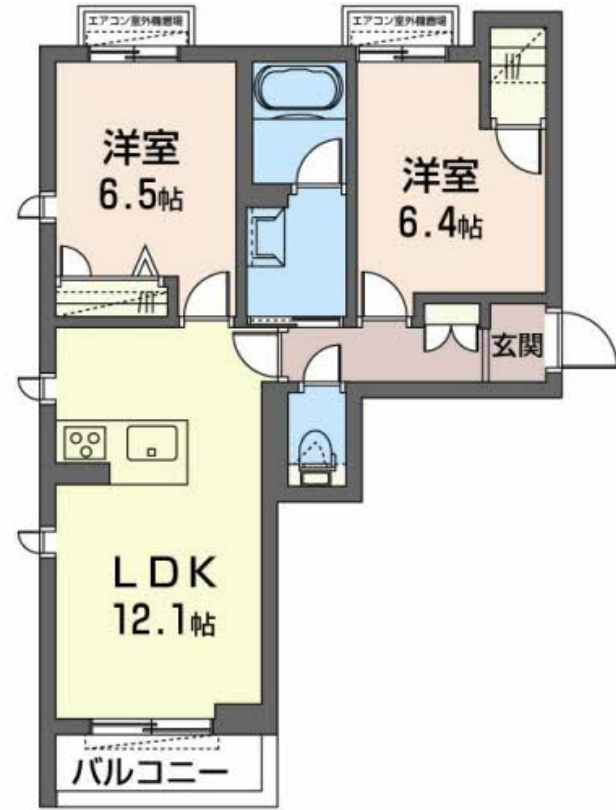

Sha Maison

積水ハウス品質のお部屋を シャーメゾン ショップ Shop

J R 湖西線

比叡山坂本駅 徒歩9分

モバイルで見る

2LDK
マンション

家賃 **81,000 円**

共益費等 5,000 円

敷金 30,000 円

契約一時金 150,000 円

**この物件の
オススメ
ポイント**

積水ハウス株式会社施工の物件にて快適な生活が待っています。
／「エコジョーズ」採用でガスを効率的に使うことができ、家計にも優しい設備です。／窓は高断熱複層ガラスを採用し高い断熱性と気密・・・

この物件についている こだわり設備

- シャーメゾン ガーデنز
- 高遮音床 システム
- インターネット 無料(WiFi付)
- TVモニター付き インターホン
- オートロック
- 防犯カメラ
- ペット相談可
- 対面 キッチン
- コンロ
- 3口コンロ
- 給湯設備
- エコジョーズ

駐車場あり／CATV (e光TV)／インターネット対応／インターネット無料 (Wi-Fi対応)／ペット相談可 (犬・猫可)／オートロック／シャーメゾンガーデنز／散水栓／ゴミ集積場 (敷地内)／駐輪場 (屋根付き)／高遮音床システム「SHAI DD55」／防犯カメラ／消火器／LGBTQフレンドリー／高齢者対応可／玄関鍵 (①キー②ロック)／玄関鍵 (オプナス)／カラーモニター付ドアホン／システムキッチン／対面キッチン／3口フラットコンロ／給湯器 (追焚機能付)／エコジョーズ／給湯箇所 (浴室・台所・洗面所)／バス・トイレ (セパレート)／ユニットバス

物件名	le・parc 比叡山坂本 0303号室	間取り	2LDK／洋室6.5 洋室6.4 LDK12.1 (帖)
アクセス	J R 湖西線 比叡山坂本駅 徒歩9分	専有面積 / 向き	57.47㎡ / 東 (角部屋)
所在地	滋賀県大津市坂本 7丁目4番5号	築年月 / 構造	2022年1月下旬 / 重量鉄骨・3階-3階建
ランドマーク	-	入居 / 契約期間	2025年1月下旬 / 2年
		駐車場	駐車場空有り / 月5500円 駐車場敷金別途要

入居諸条件備考

契約一時金は契約時に借主より貸主に支払われ返還されないお金です。／24時間365日緊急時対応受付物件：専用部分内の住まいのトラブルは「シャーメゾンライフSUPPORT24」(月額880円税込)にご加入いただきます。／本物件はペット飼育可物件ですが、種類・大きさ・室内での飼育の可否等は問合せ先にご確認下さい。／ご入居にかかる諸費用として、クリーニング特約料 (初回契約時) 44,000円 (税込)、鍵交換費用 (初回契約時) 22,000円 (税込) が必要です。／火災保険へのご加入が条件となります。＊ご入居中は、借家人賠償責任保険・個人賠償責任保険が付帯された火災保険へのご加入が必要となります。積水ハウス不動産グループでは、万一の事故の際、グループが連携して迅速に対応できる「シャーメゾンライフGUARD」(*)へのご加入を推奨しております。＊保険契約の取扱代理店は、積水ハウス不動産関西(株)および積水ハウス不動産パートナーズ(株)となります。／積水ハウス不動産パートナーズの保証人不要プラン『ちくらくパートナー』に加入が必要です。【新規契約時】事務手数料：33,000円 (税込)、【毎月】保証料：月額賃料等の2% / 諸費用及び、契約に要する費用は別途打合せ / 更新料：新賃料の1ヶ月分

※消費税は10%として計算しています。※掲載されている図面・写真等は、作成方法や撮影方法・時期などにより実際とは異なる場合があります。＊家具や車などは、配置のイメージであり、賃貸物件に付属しておりません (家具家電付き等の表示があるものを除く)。

ポイントがたまる
住んでいるだけでポイントが貯まり、住替え時に家賃が最大3ヶ月分無料に!

らくらくパートナー
気分も手間もお財布も、らくらく。保証人不要のらくらくパートナー

株式会社エリッツ 大津駅前店
TEL:077-510-2100
FAX: 077-523-7266

滋賀県大津市末広町2番地23号 J R 大津駅前ビル1F
免許番号：国土交通大臣 (7) 第5206号
所属団体：公益社団法人滋賀県宅地建物取引業協会 / 公益社団法人近畿地区不動産公正取引協議会

取引形態
仲介