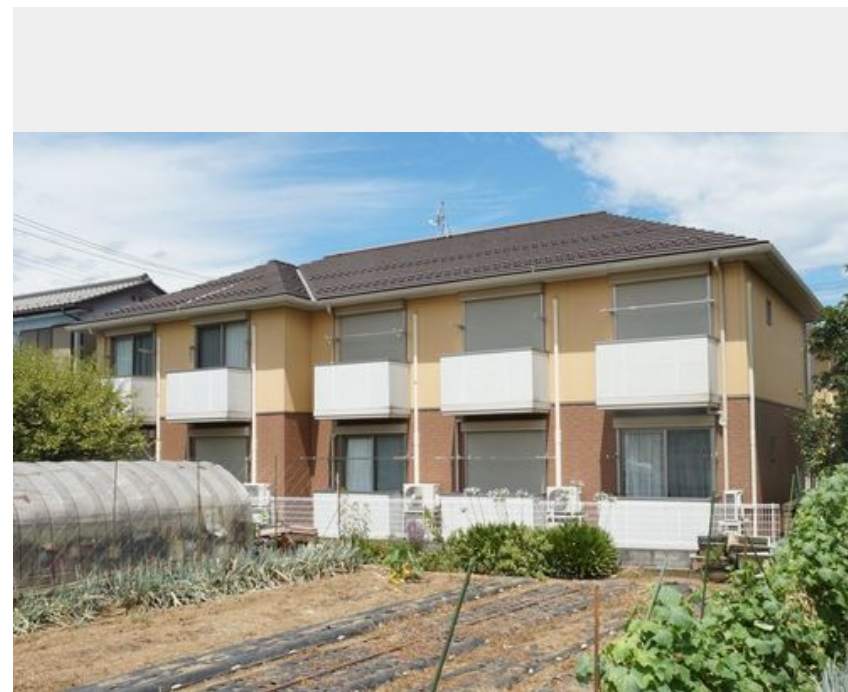

# Sha Maison

積水ハウス品質のお部屋を シャーメゾン ショップ Shop

J R八高線

毛呂駅 徒歩6分

モバイルで見る

**1K**  
アパート

家賃 **52,000 円**

共益費等 4,500 円

敷金 0 ヶ月

礼金 1 ヶ月

積水ハウスの賃貸住宅 シャーメゾン

Sha Maison

この物件の  
オススメ  
ポイント

J R八高線「毛呂駅」徒歩6分／積水ハウス施工「シャーメゾン」／敷地内駐車場有（空き確認要）／屋根付駐輪場／コンビニ「セブンイレブン毛呂山小田谷店」まで徒歩2分・「ファミリーマート毛...

この物件についている **こだわり設備**

- インターネット 無料(WiFi付)
- TVモニター付き インターホン
- 防犯ガラス
- コンロ
- IHクッキング ヒーター
- 給湯設備
- 追い焚き給湯
- 浴室乾燥機
- 温水洗浄便座
- エアコン
- WIC・納戸
- 大型収納