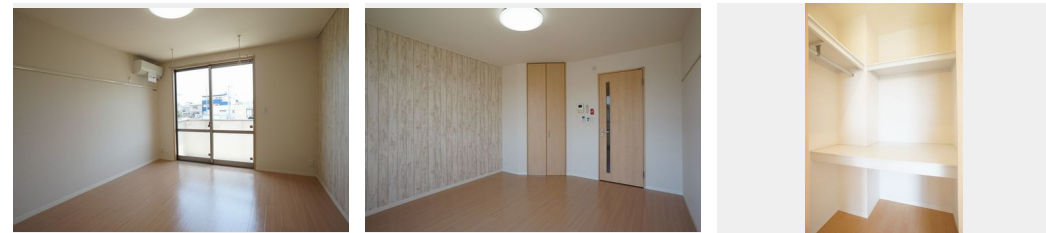

敷金 0 ヶ月

礼金 1 ヶ月

積水ハウスの賃貸住宅 シャーメゾン

Sha Maison

この物件の  
オススメ  
ポイント

J R八高線「毛呂駅」徒歩6分／積水ハウス施工「シャーメゾン」／敷地内駐車場有（空き確認要）／屋根付駐輪場／コンビニ「セブンイレブン毛呂山小田谷店」まで徒歩2分・「ファミリーマート毛...

この物件についている **こだわり設備**

- インターネット 無料(WiFi付)
- TVモニター付き インターホン
- 防犯ガラス
- コンロ
- IHクッキング ヒーター
- 給湯設備
- 追い焚き給湯
- 浴室乾燥機
- 温水洗浄便座
- エアコン
- WIC・納戸
- 大型収納

駐車場有り／ゴミ集積場（敷地内）／駐輪場（屋根付き）／CATV（都市型）／LGBTQフレンドリー／高齢者対応可／アクセントクロス／ピクチャーレール／モニター付ドアホン／照明器具（LED）／インターネット無料（Wi-Fi対応）／防犯ガラス（合せガラス）／玄関鍵（①キー②ロック）／給湯箇所（浴室・台所・洗面所）／給湯器（ガス）／給湯器（追焚機能付）／浴室乾燥機（暖房乾燥）／シャワー／ユニットバス1318／洗濯機置場（室内）／洗面化粧台／IHクッキングヒーター／2口コンロ／トイレ（洗浄機能付便座）／バス・トイレ（セパレート）／ウォークインクロー

物件名 プレディオ毛呂山B 205号室

アクセス J R八高線 毛呂駅 徒歩6分

所在地 埼玉県入間郡毛呂山町大字小田谷 5 1

ランドマーク -

間取り 1K／洋室8.8 K1.9 (帖)

専有面積 / 向き 28.21㎡ / 南

築年月 / 構造 2008年7月下旬 / 軽量鉄骨・2階-2階建

入居 / 契約期間 即時 / 2年