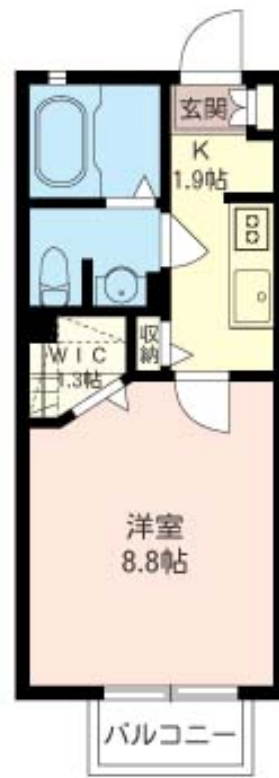

# Sha Maison

積水ハウス品質のお部屋を シャーメゾン ショップ Shop

J R八高線

毛呂駅 徒歩6分

モバイルで見る

**1K**  
アパート

家賃 **52,000 円**

共益費等 4,500 円

敷金 0 ヶ月

礼金 1 ヶ月

積水ハウスの賃貸住宅 シャーメゾン

Sha Maison

この物件の  
オススメ  
ポイント

J R八高線「毛呂駅」徒歩6分／積水ハウス施工「シャーメゾン」／敷地内駐車場有（空き確認要）／屋根付駐輪場／コンビニ「セブンイレブン毛呂山小田谷店」まで徒歩2分・「ファミリーマート毛...

この物件についている **こだわり設備**

- インターネット 無料(WiFi付)
- TVモニター付き インターホン
- 防犯ガラス
- コンロ
- IHクッキング ヒーター
- 給湯設備
- 追い焚き給湯
- 浴室乾燥機
- 温水洗浄便座
- エアコン
- WIC・納戸
- 大型収納

物件名 プレディオ毛呂山B 205号室

アクセス J R八高線 毛呂駅 徒歩6分

所在地 埼玉県入間郡毛呂山町大字小田谷 5 1

ランドマーク -

間取り 1K／洋室8.8 K1.9 (帖)

専有面積 / 向き 28.21㎡ / 南

築年月 / 構造 2008年7月下旬 / 軽量鉄骨・2階-2階建

入居 / 契約期間 即時 / 2年