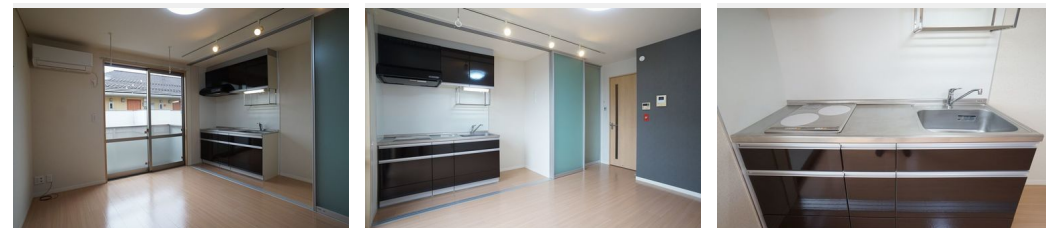

Sha Maison

積水ハウス品質のお部屋を シャーメゾン ショップ Shop

J R八高線

毛呂駅 徒歩6分

モバイルで見る

1R
アパート

家賃 **52,000 円**

共益費等 4,500 円

敷金 0 ヶ月

礼金 1 ヶ月

積水ハウスの賃貸住宅 シャーメゾン

Sha Maison

この物件の
オススメ
ポイント

J R八高線『毛呂駅』徒歩6分/積水ハウス施工『シャーメゾン』/敷地内駐車場有(空き確認要)/屋根付駐輪場/コンビニ「セブンイレブン毛呂山小田谷店」徒歩2分/カインズホーム毛呂山店徒...

この物件についている **こだわり設備**

- インターネット 無料(WiFi付)
- TVモニター付き インターホン
- コンロ
- IHクッキングヒーター
- 給湯設備
- 追い焚き給湯
- 浴室乾燥機
- 室内物干
- 温水洗浄便座
- エアコン
- 間接照明
- 電動シャッター

駐車場有り/ゴミ集積場(敷地内)/駐輪場(屋根付き)/BS/LGBTQフレンドリー/高齢者対応可/角部屋/アクセントクロス/ピクチャーレール/スライディングスクリーン/雨戸(電動シャッタータイプ)/モニター付ドアホン/全身ミラー/スライディングライト/インターネット無料(Wi-Fi対応)/玄関鍵(①キー②ロック)/給湯箇所(浴室・台所・洗面所)/給湯器/給湯器(追焚機能付)/浴室乾燥機(暖房乾燥)/シャワー/ユニットバス1318/洗濯機置場(室内)/洗面化粧台/室内物干し/IHクッキングヒーター/2口コンロ/トイレ(洗浄機能付便座)/パ