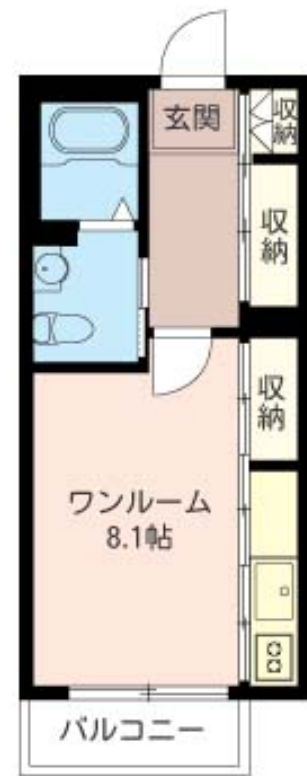

Sha Maison

積水ハウス品質のお部屋を シャーメゾン ショップ Shop

東武東上線

上福岡駅 徒歩6分

モバイルで見る

1R
アパート

家賃 **53,000 円**

共益費等 5,000 円

敷金 1 ヶ月

礼金 0.5 ヶ月

積水ハウスの賃貸住宅 シャーメゾン

Sha Maison

この物件の
オススメ
ポイント

☆積水ハウス施工の賃貸住宅「シャーメゾン」☆全住戸に無料インターネット・WiFi設備を導入, 防犯カメラ2台付, 東武東上線「上福岡 駅」まで徒歩6分, ショッピングモール「ココネ上福岡」...

この物件についている **こだわり設備**

- インターネット 無料(WiFi付)
- TVモニター付き インターホン
- 防犯カメラ
- 防犯ガラス
- コンロ
- 給湯設備
- 追い焚き給湯
- 浴室乾燥機
- 室内物干
- 温水洗浄便座
- エアコン
- 間接照明

物件名	パークハイム 105号室	間取り	ワンルーム / ワンルーム8.1 (帖)
アクセス	東武東上線 上福岡駅 徒歩6分 東武東上線 ふじみ野駅 徒歩25分	専有面積 / 向き	28.21㎡ / 東
所在地	埼玉県ふじみ野市上福岡 6丁目9-1	築年月 / 構造	2008年2月上旬 / 軽量鉄骨・1階-2階建
ランドマーク	-	入居 / 契約期間	即時 / 2年
		駐車場	なし

入居諸条件備考