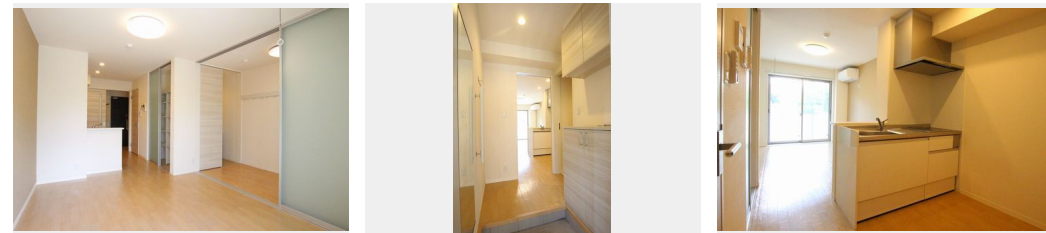

敷金 **0 ヶ月**

礼金 **1 ヶ月**

積水ハウスの賃貸住宅 シャーメゾン

Sha Maison

この物件の
オススメ
ポイント

東武東上線・東武越生線「坂戸」駅徒歩5分☆☆積水ハウス施工の重量鉄骨造3階建Sha Maison☆☆单身〜ファミリー向けの間取り（1LDK・2LDK）全12世帯☆☆緑豊かな外構で快適・・・

この物件についている **こだわり設備**

- シャーメゾン ガーデنز
- 高遮音床 システム
- BELS
- インターネット 無料(WiFi付)
- TVモニター付き インターホン
- オートロック
- 防犯カメラ
- 防犯ガラス
- 対面 キッチン
- 対面キッチン
- コンロ
- IHクッキング ヒーター
- 給湯設備

物件名	プリメーラ 202号室	間取り	1LDK/洋室2.8 LDK10(帖)
アクセス	東武東上線 坂戸駅 徒歩5分 東武越生線 坂戸駅 徒歩5分	専有面積 / 向き	35.54㎡ / 西
所在地	埼玉県坂戸市南町 2 6 - 9	築年月 / 構造	2018年1月下旬 / 重量鉄骨・2階-3階建
ランドマーク	-	入居 / 契約期間	即時 / 2年
		駐車場	有り / 月 5,500円 ~ 6,600円 (税込)