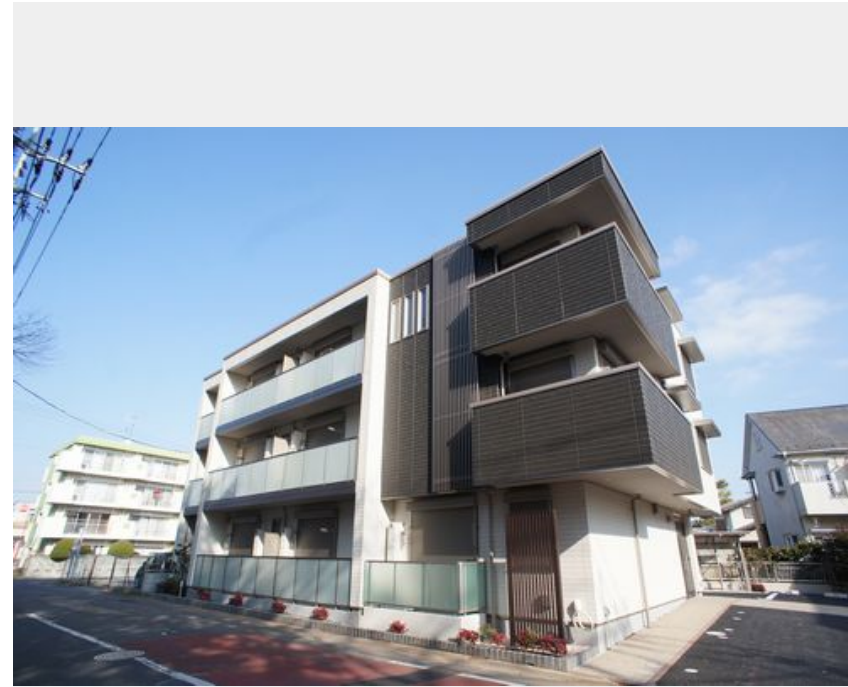

Sha Maison

積水ハウス品質のお部屋を シャーメゾン ショップ Shop

東武東上線

坂戸駅 徒歩5分

モバイルで見る

1LDK
マンション

家賃 **71,500 円**

共益費等 **5,500 円**

敷金 **0 ヶ月**

礼金 **1 ヶ月**

積水ハウスの賃貸住宅 シャーメゾン

Sha Maison

この物件の
オススメ
ポイント

東武東上線・東武越生線「坂戸」駅徒歩5分☆☆積水ハウス施工の重量鉄骨造3階建Sha Maison☆☆单身〜ファミリー向けの間取り（1LDK・2LDK）全12世帯☆☆緑豊かな外構で快適・・・

この物件についている **こだわり設備**

- シャーメゾン ガーデنز
- 高遮音床 システム
- BELS
- インターネット 無料(WiFi付)
- TVモニター付き インターホン
- オートロック
- 防犯カメラ
- 防犯ガラス
- 対面 キッチン
- 対面キッチン
- コンロ
- IHクッキング ヒーター
- 給湯設備

物件名	プリメーラ 202号室	間取り	1LDK/洋室2.8 LDK10(帖)
アクセス	東武東上線 坂戸駅 徒歩5分 東武越生線 坂戸駅 徒歩5分	専有面積 / 向き	35.54㎡ / 西
所在地	埼玉県坂戸市南町 2 6 - 9	築年月 / 構造	2018年1月下旬 / 重量鉄骨・2階-3階建
ランドマーク	-	入居 / 契約期間	即時 / 2年
		駐車場	有り / 月 5,500円 ~ 6,600円 (税込)