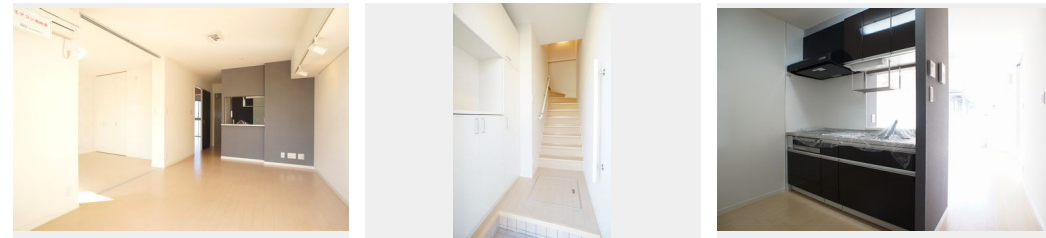

Sha Maison

積水ハウス品質のお部屋を シャーメゾン ショップ Shop

東武東上線

北坂戸駅 バス10分 徒歩2分

モバイルで見る

2LDK アパート

家賃 73,000 円

共益費等 5,500 円

敷金 0 ヶ月

礼金 1 ヶ月

積水ハウスの賃貸住宅 シャーメゾン

Sha Maison

この物件の
オススメ
ポイント

【交通・周辺施設】東武東上線「北坂戸駅」バス10分バス停「新堀」徒歩2分／スーパー「生鮮市場TOP坂戸入西店」徒歩2分／ドラッグストア「マツモトキヨシ坂戸入西店」徒歩3分／公園「か・・・」

この物件についている こだわり設備

- インターネット 無料(WiFi付)
- TVモニター付き インターホン
- 防犯ガラス
- 対面キッチン
- コンロ
- 3口コンロ
- IHクッキングヒーター
- 給湯設備
- 追い焚き給湯
- 浴室乾燥機
- 洗髪洗面台
- 室内物干

駐車場有り／ゴミ集積場(敷地内)／駐輪場(屋根付き)／BS／インターネット無料／LGBTQフレンドリー／高齢者対応可／アクセントクロス／ピクチャーレール／スライディングスクリーン／雨戸(シャッタータイプ)／モニタ付ドアホン／全身ミラー／インターネット無料(Wi-Fi対応)／防犯ガラス(合せガラス)／玄関鍵(①キー②ロック)／給湯箇所(浴室・台所・洗面所)／給湯器(ガス)／給湯器(追焚機能付)／浴室乾燥機(暖房乾燥)／シャワー／洗濯機置場(室内)／洗髪洗面化粧台／室内物干し／対面キッチン／IHクッキングヒーター／3口コンロ／グリル付きコンロ／ラジェ

物件名	マリエール 202号室	間取り	2LDK／洋室6.4 洋室5.1 LDK12.1 (帖)
アクセス	東武東上線 北坂戸駅 バス10分、新堀 バス停 徒歩2分	専有面積 / 向き	60.44㎡ / 南
所在地	埼玉県坂戸市につさい花みず木2丁目5-1	築年月 / 構造	2010年1月下旬 / 軽量鉄骨・2階-2階建
ランドマーク	-	入居 / 契約期間	2024年12月下旬 / 2年
		駐車場	有り / 月 5,500円 ~ 5,500円 (税込)