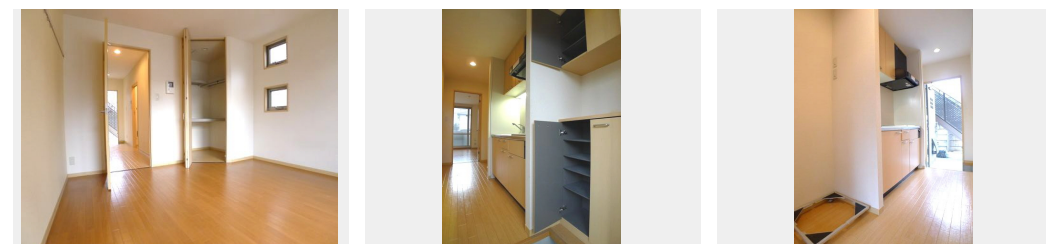

Sha Maison

積水ハウス品質のお部屋を シャーメゾン ショップ Shop

東武東上線

坂戸駅 徒歩5分

モバイルで見る

1K
アパート

家賃 **52,000 円**

共益費等 **5,000 円**

敷金 **0 ヶ月**

礼金 **1 ヶ月**

積水ハウスの賃貸住宅 シャーメゾン

Sha Maison

この物件の
**オススメ
ポイント**

東武東上線・東武越生線「坂戸駅」徒歩5分／セブンイレブン坂戸本町店徒歩4分／ファミリーマート坂戸駅北口店徒歩4分／アクロスプラザ坂戸徒歩4分／ベルク坂戸八幡店徒歩7分／積水ハウス施・・・

この物件についている **こだわり設備**

- インターネット 無料(WiFi付)
- TVモニター付き インターホン
- コンロ
- IHクッキングヒーター
- 給湯設備
- 浴室乾燥機
- 室内物干
- 温水洗浄便座
- エアコン
- 電動シャッター
- WIC・納戸
- 大型収納

駐輪場(屋根付き) / BS / インターネット無料 / LGBTQフレンドリー / 高齢者対応可 / 角部屋 / アクセントクロス / 雨戸(電動シャッタータイプ) / モニタ付ドアホン / インターネット無料 (Wi-Fi対応) / 玄関鍵(①キー②ロック) / 給湯箇所(浴室・台所・洗面所) / 給湯器(ガス) / 浴室乾燥機(暖房乾燥) / シャワー / 洗濯機置場(室内) / 洗面化粧台 / 室内物干し / IHクッキングヒーター / 2口コンロ / トイレ(洗浄機能付便座) / バス・トイレ(セパレート) / ウォークインクローゼット / エアコン / パルコニー

物件名	プレミールK 101号室	間取り	1K/洋室7.1 K3.3 (帖)
アクセス	東武東上線 坂戸駅 徒歩5分	専有面積 / 向き	26.46㎡ / 南
所在地	埼玉県坂戸市日の出町 1 1 - 1 9	築年月 / 構造	2005年9月中旬 / 軽量鉄骨・1階-2階建
ランドマーク	-	入居 / 契約期間	即時 / 2年
		駐車場	なし

入居諸条件備考

シャーメゾンライフSUPPORT 24 (月額880円税込)にご加入いただきます。ご入居にかかる諸費用として、退去クリーニング費用(初回契約時) 36,300円(税込) 鍵交換費用21,450円(税込) が必要です。/火災保険へのご加入が条件となります。*ご入居中は、借家人賠償責任保険・個人賠償責任保険が付帯された火災保険へのご加入が必要となります。積水ハウス不動産グループでは、万一の事故の際、グループが連携して迅速に対応できる「シャーメゾンライフGUARD」(*)へのご加入を推奨しております。*保険契約の取扱代理店は、積水ハウス不動産東京(株)および積水ハウス不動産パートナーズ(株)となります。/積水ハウス不動産パートナーズの保証人不要プラン『らくらくパートナー』にご加入が必要です。[新規契約時]事務手数料:33,000円(税込)、[毎月]保証料:月額賃料等の2%/諸費用及び、契約に要する費用は別途打合せ/更新料:新賃料の1ヶ月分