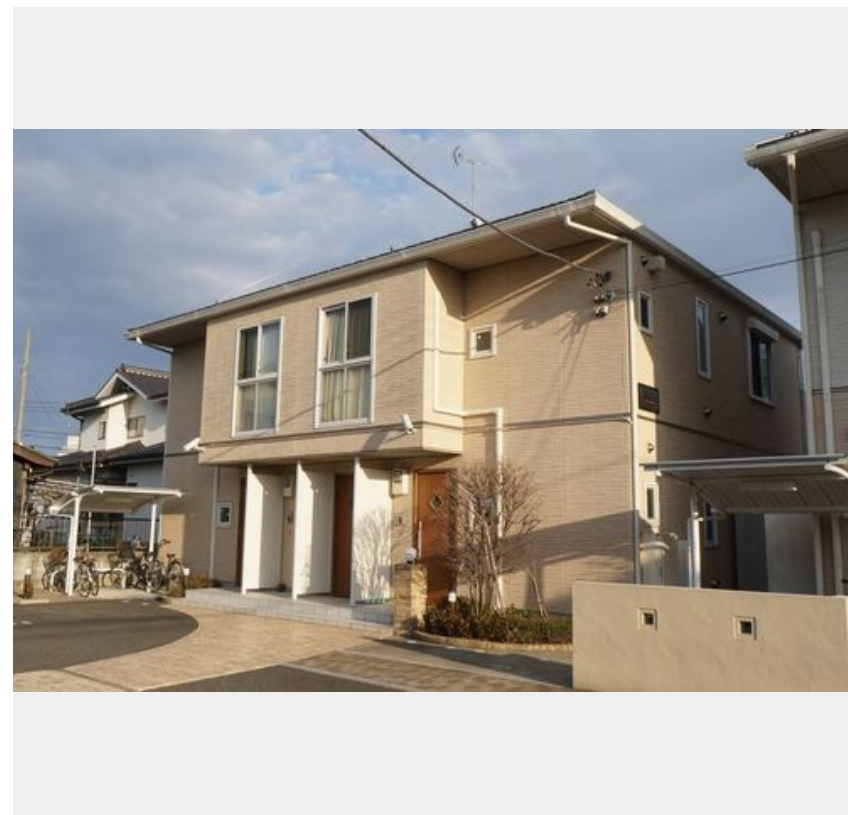

Sha Maison

積水ハウス品質のお部屋を シャーメゾン ショップ Shop

J R東北本線

蓮田駅 徒歩10分

モバイルで見る

1LDK
アパート

家賃 75,000 円

共益費等 5,500 円

敷金 1ヶ月

礼金 1ヶ月

積水ハウスの賃貸住宅 シャーメゾン

Sha Maison

この物件の
オススメ
ポイント

【シャ・ノワール】（仏語：黒猫の意）■オール電化！ペット飼育可！（室内小型犬）■防犯カメラ（他棟）と防犯合わせガラス。玄関ドア1Key2Lockなど防犯にも配慮しています。■無料イ・・・

この物件についている こだわり設備

- インターネット 無料(WiFi付)
- TVモニター付き インターホン
- 防犯カメラ
- 防犯ガラス
- ペット相談可
- 対面キッチン
- 対面キッチン
- コンロ
- 3口コンロ
- IHクッキングヒーター
- 給湯設備
- 追い焚き給湯
- 浴室乾燥機

物件名 chat noir 102号室

間取り 1LDK/洋室6.4 LDK12 (帖)

アクセス J R東北本線 蓮田駅 徒歩10分
埼玉新都市交通伊奈線 志久駅 バス10分、末広 バス停 徒

専有面積 / 向き 45.82㎡ / 南東

所在地 埼玉県蓮田市蓮田3丁目29-1

築年月 / 構造 2010年6月中旬 / 軽量鉄骨・1階-2階建

入居 / 契約期間 2024年11月下旬 / 2年

ランドマーク -