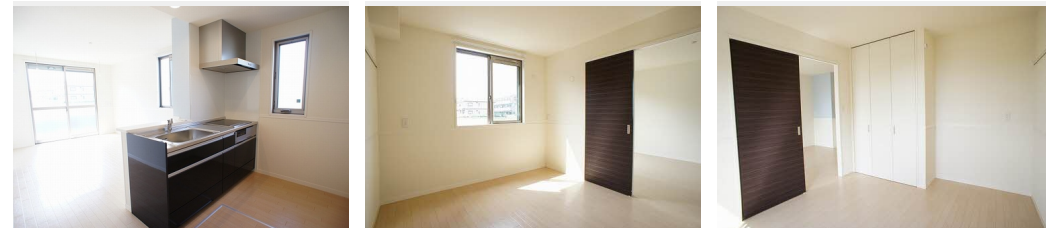

Sha Maison

積水ハウス品質のお部屋を シャーメゾン ショップ Shop

J R常磐線

金町駅 バス10分 徒歩4分

モバイルで見る

2LDK
アパート

家賃 **76,000 円**

共益費等 6,000 円

敷金 0 ヶ月

礼金 1 ヶ月

積水ハウスの賃貸住宅 シャーメゾン

Sha Maison

この物件の
オススメ
ポイント

車で外環道「三郷南出入口」3分(2200m)が各高速道高へアクセス出来て便利。バス停「久兵衛」徒歩4分(320m)から「三郷中央駅」15分。常磐線「金町駅」バス10分大切なペットと・・・

この物件についている **こだわり設備**

- 高遮音床システム
- 防犯ガラス
- 給湯設備
- 宅配BOX
- ペット相談可
- 追い焚き給湯
- インターネット無料(WiFi付)
- コンロ
- 洗髪洗面台
- TVモニター付きインターホン
- IHクッキングヒーター
- エアコン

駐車場有り/高遮音床システム「SHAIDD55」/宅配BOX/ゴミ集積場(敷地内)/高齢者対応可/ペット相談可(室内小型犬)/駐輪場(屋根付き)/LGBTQフレンドリー/雨戸(シャッタータイプ)/モニター付ドアホン/全身ミラー/インターネット無料(Wi-Fi対応)/防犯ガラス(合せガラス)/玄関鍵(①キー②ロック)/給湯箇所(浴室・台所・洗面所)/給湯器(ガス)/給湯器(追焚機能付)/シャワー/洗濯機置場(室内)/洗髪洗面化粧台/IHクッキングヒーター/バス・トイレ(セパレート)/エアコン/専用庭

物件名	プリムヴェール 101号室	間取り	2LDK/洋室6 洋室5.7 LDK11.8 (帖)
アクセス	J R常磐線 金町駅 バス10分、久兵衛 バス停 徒歩4分 J R武蔵野線 三郷駅 バス25分、久兵衛 バス停 徒歩4分	専有面積 / 向き	54.6㎡ / 南
所在地	埼玉県三郷市東町 2 2 2 - 2	築年月 / 構造	2013年9月下旬 / 軽量鉄骨・1階-2階建
ランドマーク	-	入居 / 契約期間	2025年1月上旬 / 2年
		駐車場	有り / 月 6,600円 ~ 6,600円 (税込)