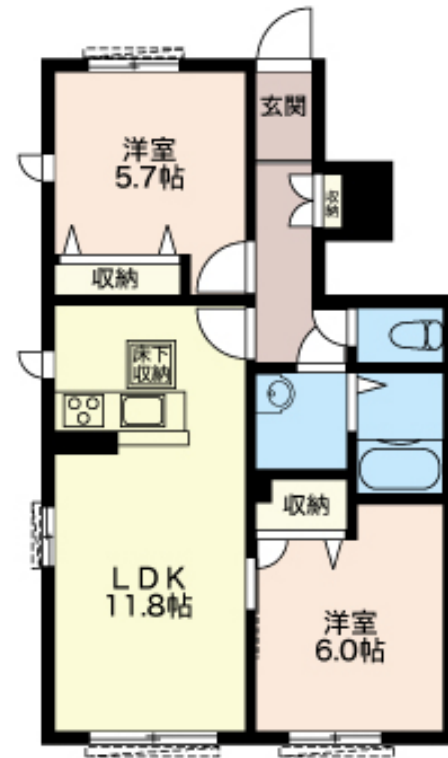

Sha Maison

積水ハウス品質のお部屋を シャーメゾン ショップ Shop

J R常磐線

金町駅 バス10分 徒歩4分

モバイルで見る

2LDK
アパート

家賃 **76,000 円**

共益費等 6,000 円

敷金 0 ヶ月

礼金 1 ヶ月

積水ハウスの賃貸住宅 シャーメゾン

Sha Maison

この物件の
オススメ
ポイント

車で外環道「三郷南出入口」3分(2200m)が各高速道高へアクセス出来て便利。バス停「久兵衛」徒歩4分(320m)から「三郷中央駅」15分。常磐線「金町駅」バス10分大切なペットと・・・

この物件についている **こだわり設備**

- 高遮音床システム
- 防犯ガラス
- 給湯設備
- 宅配BOX
- ペット相談可
- 追い焚き給湯
- インターネット無料(WiFi付)
- コンロ
- 洗髪洗面台
- TVモニター付きインターホン
- IHクッキングヒーター
- エアコン

駐車場有り/高遮音床システム「SHAIDD55」/宅配BOX/ゴミ集積場(敷地内)/高齢者対応可/ペット相談可(室内小型犬)/駐輪場(屋根付き)/LGBTQフレンドリー/雨戸(シャッタータイプ)/モニター付ドアホン/全身ミラー/インターネット無料(Wi-Fi対応)/防犯ガラス(合せガラス)/玄関鍵(①キー②ロック)/給湯箇所(浴室・台所・洗面所)/給湯器(ガス)/給湯器(追焚機能付)/シャワー/洗濯機置場(室内)/洗髪洗面化粧台/IHクッキングヒーター/バス・トイレ(セパレート)/エアコン/専用庭

物件名	プリムヴェール 101号室	間取り	2LDK/洋室6 洋室5.7 LDK11.8 (帖)
アクセス	J R常磐線 金町駅 バス10分、久兵衛 バス停 徒歩4分 J R武蔵野線 三郷駅 バス25分、久兵衛 バス停 徒歩4分	専有面積 / 向き	54.6㎡ / 南
所在地	埼玉県三郷市東町 2 2 2 - 2	築年月 / 構造	2013年9月下旬 / 軽量鉄骨・1階-2階建
ランドマーク	-	入居 / 契約期間	2025年1月上旬 / 2年
		駐車場	有り / 月 6,600円 ~ 6,600円 (税込)

入居諸条件備考

シャーメゾンライフSUPPORT24 (月額880円税込)にご加入いただきます。ご入居にかかる諸費用として、退去クリーニング費用(初回契約時) 54,450円(税込) 鍵交換費用12,100円(税込) が必要です。/火災保険へのご加入が条件となります。*ご入居中は、借家人賠償責任保険・個人賠償責任保険が付帯された火災保険へのご加入が必要となります。積水ハウス不動産グループでは、万一の事故の際、グループが連携して迅速に対応できる「シャーメゾンライフGUARD」(*)へのご加入を推奨しております。*保険契約の取扱代理店は、積水ハウス不動産東京(株)および積水ハウス不動産パートナーズ(株)となります。/積水ハウス不動産パートナーズの保証人不要プラン『らくらくパートナー』に加入が必要です。[新規契約時]事務手数料:33,000円(税込)、[毎月]保証料:月額賃料等の2%/諸費用及び、契約に要する費用は別途打合せ/駐車場の空・料金等につきましては別途お問合せ下さい。/更新料:新賃料の1ヶ月分

No.131353700101

*消費税は10%として計算しています。*掲載されている図面・写真等は、作成方法や撮影方法・時期などにより実際とは異なる場合があります。*家具や車などは、配置のイメージであり、賃貸物件に付属していません(家具家電付き等の表示があるものを除く)。

ポイントがたまる
住んでいるだけでポイントが貯まり、住替え時に家賃が最大3ヶ月分無料に!

らくらくパートナー
気分も手間もお財布も、らくらく。保証人不要のらくらくパートナー

株式会社ハウストウエンティワン

TEL:048-958-6611
FAX: 048-957-6140

埼玉県三郷市早稲田1丁目17-6
免許番号: 埼玉県(9)第(13188)号
所属団体: (公社)埼玉県宅地建物取引業協会/全国賃貸管理ビジネス協会 / (公社)首都圏不動産公正取引協議会

取引形態
仲介