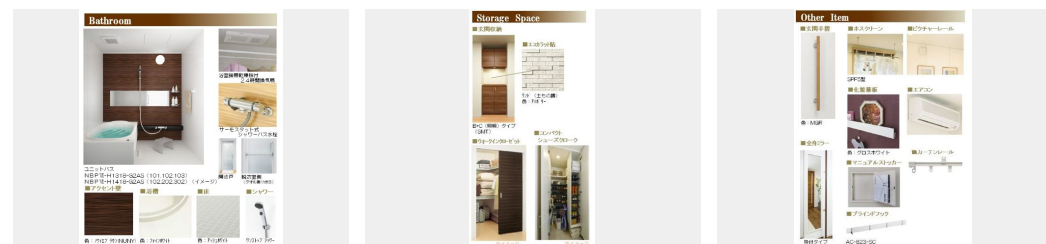

Sha Maison

積水ハウス品質のお部屋を シャーメゾン ショップ Shop

J R 埼京線

戸田駅 徒歩14分

モバイルで見る

2LDK
マンション

家賃 **134,000 円**

共益費等 7,000 円

敷金 0 ヶ月

礼金 2 ヶ月

積水ハウスの賃貸住宅 シャーメゾン

Sha Maison

この物件の
オススメ
ポイント

【Sha Maison】×【ホテルライク】さながらホテルの様な心地よさと毎日の生活に高級感溢れる佇まいと心地よく暮らすためのゆとりを提案する3階建て重量鉄骨造の物件になります／【共用・・・】

この物件についている **こだわり設備**

- 高遮音床システム
- 宅配BOX
- ワークスペース
- 住宅性能評価
- 耐震等級3
- 耐震等級3
- 断熱等性能等級4
- インターネット無料(WiFi付)
- IOT対応
- TVモニター付きインターホン
- オートロック
- 防犯カメラ
- 防犯ガラス

物件名	プレールメゾン 202号室	間取り	2LDK/洋室6.8 洋室4.5 LDK12.4 (帖)
アクセス	J R 埼京線 戸田駅 徒歩14分 J R 埼京線 北戸田駅 徒歩21分	専有面積 / 向き	59.29㎡ / 南
所在地	埼玉県戸田市大字新曽 1 8 6 1 - 1 他	築年月 / 構造	2025年3月下旬 / 重量鉄骨・2階-3階建
ランドマーク	-	入居 / 契約期間	2025年4月上旬 / 2年
		駐車場	有り / 月 8,800円 ~ 8,800円 (税込)