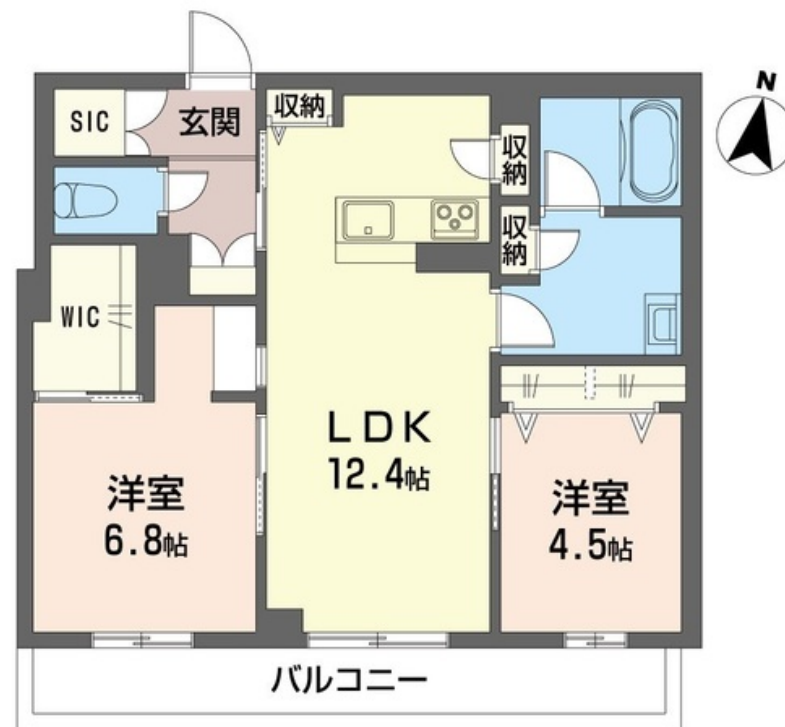

Sha Maison

積水ハウス品質のお部屋を シャーメゾン ショップ Shop

J R 埼京線

戸田駅 徒歩14分

モバイルで見る

2LDK
マンション

家賃 **134,000 円**

共益費等 7,000 円

敷金 0 ヶ月

礼金 2 ヶ月

積水ハウスの賃貸住宅 シャーメゾン

Sha Maison

この物件の
オススメ
ポイント

【Sha Maison】×【ホテルライク】さながらホテルの様な心地よさと毎日の生活に高級感溢れる佇まいと心地よく暮らすためのゆとりを提案する3階建て重量鉄骨造の物件になります／【共用・・・】

この物件についている **こだわり設備**

- 高遮音床システム
- 宅配BOX
- ワークスペース
- 住宅性能評価
- 耐震等級3
- 耐震等級3
- 断熱等性能等級4
- インターネット無料(WiFi付)
- IOT対応
- TVモニター付きインターホン
- オートロック
- 防犯カメラ
- 防犯ガラス

駐車場有り/高遮音床システム「SHAIDD55」/住宅性能評価/耐震等級3/断熱等性能等級4/エレベーター/宅配BOX/ゴミ集積場(敷地内)/駐輪場(屋根付き)/オートロック/防犯カメラ/BS/4K対応/LGBTQフレンドリー/ワークスペース/アクセントクロス/フローリング/雨戸(シャッタータイプ)/モニター付ドアホン/全身ミラー/ダウンライト/インターネット無料(Wi-Fi対応)/防犯ガラス(合せガラス)/IOT対応/給湯箇所(浴室・台所・洗面所)/エコジョーズ/給湯器(追焚機能付)/浴室乾燥機(暖房乾燥)/シャワー/ユニットバス1418/洗

物件名	プレールメゾン 202号室	間取り	2LDK/洋室6.8 洋室4.5 LDK12.4 (帖)
アクセス	J R 埼京線 戸田駅 徒歩14分 J R 埼京線 北戸田駅 徒歩21分	専有面積 / 向き	59.29㎡ / 南
所在地	埼玉県戸田市大字新曽 1 8 6 1 - 1 他	築年月 / 構造	2025年3月下旬 / 重量鉄骨・2階-3階建
ランドマーク	-	入居 / 契約期間	2025年4月上旬 / 2年
		駐車場	有り / 月 8,800円 ~ 8,800円 (税込)

入居諸条件備考

シャーメゾンライフSUPPORT24 (月額880円税込)にご加入いただきます。ご入居にかかる諸費用として、退去クリーニング費用(初回契約時) 58,080円(税込)スマートロック設定費用16,500円(税込)が必要です。/火災保険へのご加入が条件となります。*ご入居中は、借家人賠償責任保険・個人賠償責任保険が付帯された火災保険へのご加入が必要となります。積水ハウス不動産グループでは、万一の事故の際、グループが連携して迅速に対応できる「シャーメゾンライフGUARD」(*)へのご加入を推奨しております。*保険契約の取扱代理店は、積水ハウス不動産東京(株)および積水ハウス不動産パートナーズ(株)となります。/積水ハウス不動産パートナーズの保証人不要プラン『らくらくパートナー』に加入が必要です。[新規契約時]事務手数料:33,000円(税込)、[毎月]保証料:月額賃料等の2%/諸費用及び、契約に要する費用は別途打合せ/敷地内駐車場あります(要空き確認)/敷地内屋根付き駐輪場あります。『キッチン』システムキッチン(2口IHヒーター+ラジエントヒーター)人口大理石ワークトップ、『浴室』追焚機能付エコジョーズ、浴室暖房乾燥機、サーモスタット式シャワーバス水栓、ワンストップシャワー/駐車場の空・料金等につきましては別途お問合せ下さい。/更新料:新賃料の1ヶ月分

No.133255800202

※消費税は10%として計算しています。※掲載されている図面・写真等は、作成方法や撮影方法・時期などにより実際とは異なる場合があります。※家具や車などは、配置のイメージであり、賃貸物件に付属しておりません(家具家電付き等の表示があるものを除く)。

ポイントがたまる
住んでいるだけでポイントが貯まり、住替え時に家賃が最大3ヶ月分無料に!

らくらくパートナー
気分も手間もお財布も、らくらく。保証人不要のらくらくパートナー

株式会社ケン・ハウジング 川口店
TEL:048-227-5101
FAX: 048-227-5105

埼玉県川口市本町4丁目7-2キャッスルG1F
免許番号: 埼玉県免許(2)第23412号
所属団体: (公財)日本賃貸住宅管理協会 / (公社)全日本不動産協会 / 全
国賃貸管理ビジネス協会 (ほか)

取引形態
仲介