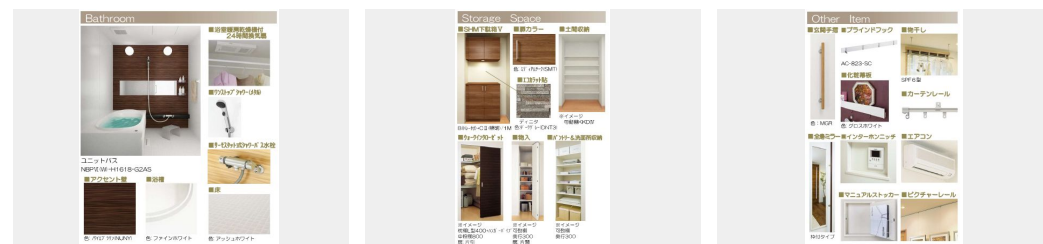

Sha Maison

積水ハウス品質のお部屋を シャーメゾン ショップ Shop

J R 埼京線

戸田駅 徒歩15分

モバイルで見る

2LDK
マンション

家賃 **167,000 円**

共益費等 7,000 円

敷金 0 ヶ月

礼金 2 ヶ月

積水ハウスの賃貸住宅 シャーメゾン
Sha Maison

この物件の
オススメポイント

さながらホテルの様な心地よさと毎日の生活に高級感溢れる付まいを提供する3階建て重量鉄骨造 ■ 共用玄関オートロック・共用部エアコン・エレベーター・建物内内廊下・防犯カメラ設置 ■ この建物・・・

この物件についている **こだわり設備**

- 屋内共用廊下タイプ
- 高遮音床システム
- BELS
- シャーメゾン ZEH
- 宅配BOX
- 太陽光発電
- 住宅性能評価
- 耐震等級3
- インターネット無料(WiFi付)
- IOT対応
- オートロック
- 防犯カメラ