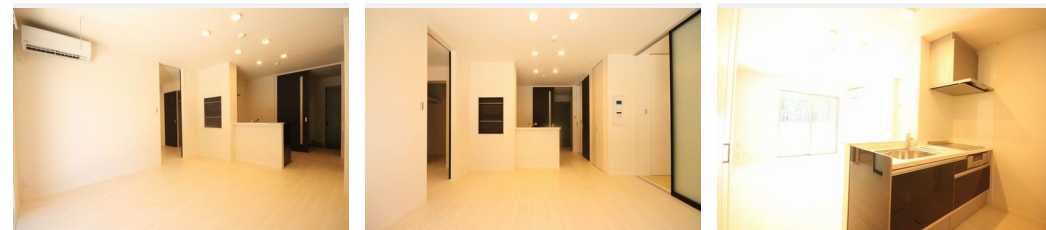

### 家賃 93,000 円

共益費等 7,000 円

敷金 1 ヶ月

礼金 2 ヶ月

積水ハウスの賃貸住宅 シャーメゾン

## Sha Maison

この物件の  
オススメ  
ポイント

エレベーターや車寄せ、宅配ボックス、室内廊下、ルーフバルコニーがあるホテルのような仕様です。上尾駅からアリオ上尾まで続くメイン通りに近い立地で、区画整理地内です。また、ピーク時に1・・・

物件名	グリーンセント 102号室	間取り	2LDK/洋室6.1 和室4.3 LDK12 (帖)
アクセス	J R 高崎線 上尾駅 バス10分、今泉小学校 バス停 徒歩3分 J R 高崎線 上尾駅 徒歩28分	専有面積 / 向き	56.25㎡ / 南
所在地	埼玉県上尾市向山 5 丁目 1 6 - 3	築年月 / 構造	2018年9月上旬 / 鉄骨・1階-3階建
ランドマーク	-	入居 / 契約期間	2024年11月下旬 / 2年
		駐車場	有り / 月 5,500円 ~ 5,500円 (税込)