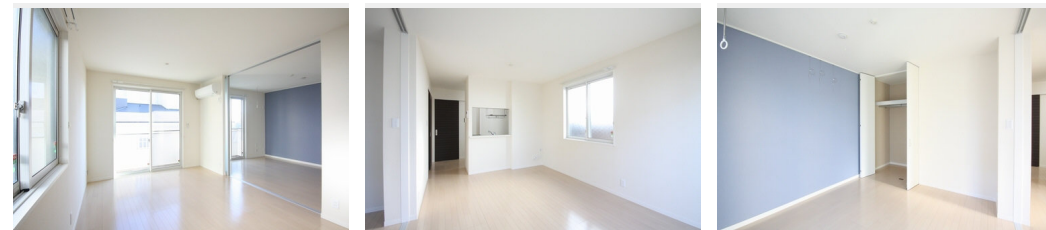

Sha Maison

積水ハウス品質のお部屋を シャーメゾン ショップ Shop

J R東北本線

東大宮駅 徒歩22分

モバイルで見る

2LDK
アパート

家賃 **85,000 円**

共益費等 5,000 円

敷金 0 ヶ月

礼金 1 ヶ月

積水ハウスの賃貸住宅 シャーメゾン

Sha Maison

この物件のオススメポイント
【☆☆ジョオリイメゾンへようこそ☆☆】ご覧頂き有難うございます！！以下の物件情報をご確認下さい♪♪【周辺施設】コモディイダ徒歩5分(400m) / セブンイレブン徒歩8分(600m)・・・

この物件についている こだわり設備

- しゃ熱断熱 複層ガラス
- インターネット 無料(WiFi付)
- TVモニター付き インターホン
- 防犯ガラス
- ペット相談可
- 対面 キッチン
- 対面キッチン
- コンロ
- 3口コンロ
- IHクッキング ヒーター
- オール電化
- 給湯設備
- エコキュート

物件名	ジョオリイ メゾン 202号室	間取り	2LDK/洋室6.4 洋室5.1 LDK12.2(帖)
アクセス	J R東北本線 東大宮駅 徒歩22分 埼玉新都市交通伊奈線 今羽駅 徒歩14分	専有面積 / 向き	60.44㎡ / 南西
所在地	埼玉県上尾市大字原市 4 2 - 2	築年月 / 構造	2010年7月下旬 / 軽量鉄骨・2階-2階建
ランドマーク	-	入居 / 契約期間	即時 / 2年
		駐車場	有り / 月 4,400円 ~ 4,400円 (税込)