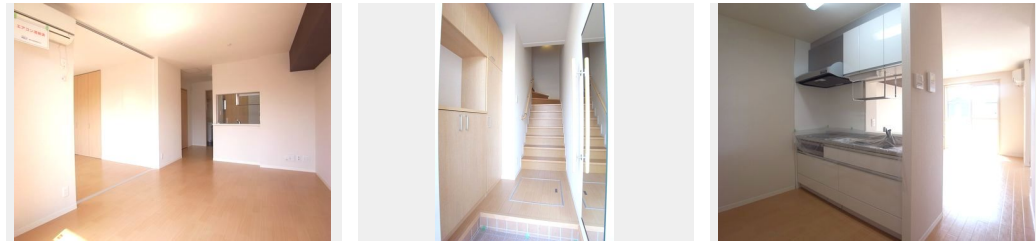

Sha Maison

積水ハウス品質のお部屋を シャーメゾン ショップ Shop

J R 高崎線

籠原駅 距離3.1km

モバイルで見る

2LDK アパート

家賃 76,000 円

共益費等 4,000 円

敷金 0 ヶ月

礼金 1 ヶ月

駐車場 無料

積水ハウスの賃貸住宅 シャーメゾン

Sha Maison

この物件の
オススメ
ポイント

Wi-Fi 利用料無料 / 敷地内駐車場 2 台付 (無料) / お手入れラクラク IH キッキングヒーター / 浴室乾燥機 & ホスクリン付 / ゆったり 1418 サイズユニットバス / 追い焚き機能付 / 快適性アツ...

この物件についている こだわり設備

物件名 ラヴィーヌ・ドウ 202号室
アクセス J R 高崎線 籠原駅 距離3.1km
J R 高崎線 深谷駅 距離2.9km
所在地 埼玉県深谷市東方町 1 丁目 7 - 1
ランドマーク -

間取り 2LDK / 洋室6.4 洋室5.1 LDK 12.1 (帖)
専有面積 / 向き 61.45㎡ / 南
築年月 / 構造 2011年7月下旬 / 軽量鉄骨・2階-2階建
入居 / 契約期間 2024年11月下旬 / 2年
駐車場 駐車場付