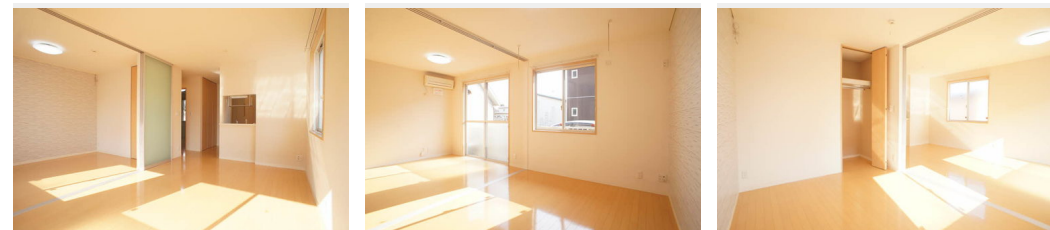

礼金 1 ヶ月

モバイルで見る

積水ハウスの賃貸住宅 シャーメゾン

Sha Maison

この物件の  
オススメ  
ポイント

インターネット (Wi-Fi) 無料物件!! 防犯カメラ有/積水ハウス施工のシャーメゾン/全戸角部屋の内階段タイプ/お買物便利です。ウエルシア薬局深谷上野台店まで徒歩2分 (160m) /ヤ...

物件名 クレアB 102号室  
アクセス J R 高崎線 深谷駅 徒歩16分  
J R 高崎線 岡部駅 距離3.7km  
所在地 埼玉県深谷市上野台 3 3 3 6  
ランドマーク -

間取り 2LDK/洋室6.1 洋室5.5 LDK13.3 (帖)  
専有面積 / 向き 57.07㎡/南  
築年月 / 構造 2008年7月上旬/軽量鉄骨・1階-2階建  
入居 / 契約期間 2024年12月中旬/2年  
駐車場 有り/月 6,600円 ~ 6,600円 (税込)