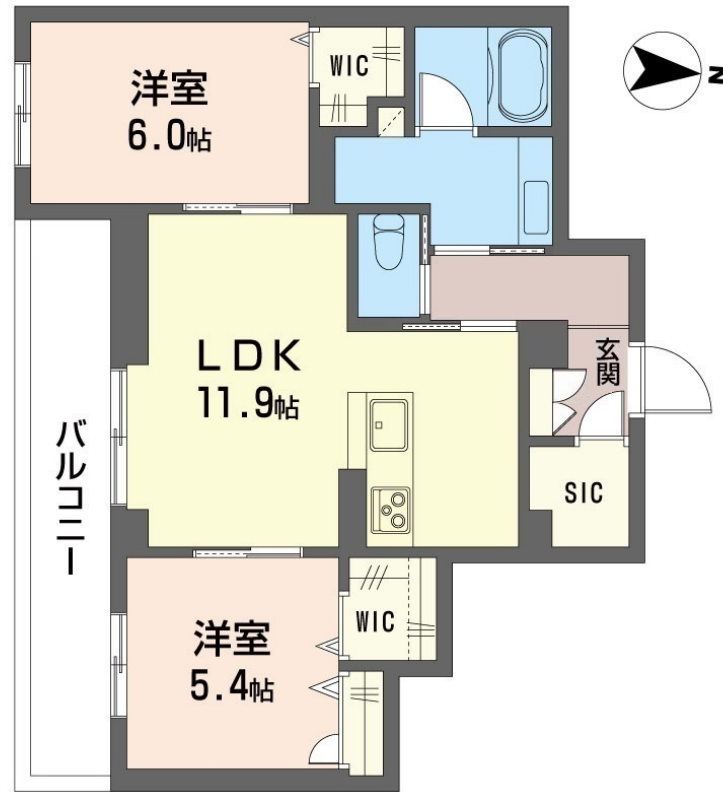

Sha Maison

積水ハウス品質のお部屋を シャーメゾン ショップ Shop

西武新宿線

航空公園駅 徒歩8分

モバイルで見る

2LDK
マンション

家賃 **140,000 円**

共益費等 9,000 円

敷金 0 ヶ月

礼金 2 ヶ月

【完成予想図】実際の仕様、色等とは異なる場合がございます。また、絵图中的駐車場、駐輪場、植栽、外灯、フェンス等はイメージです。

この物件の
オススメ
ポイント

重量鉄骨造3階建。室内共用廊下タイプのホテルのような物件です。省エネ住宅【ZEHゼッチ】仕様全室エアコン/全室LED照明/オートロック/高遮音床システム『SHAIDD55』搭載/3・・・

この物件についている **こだわり設備**

物件名	グランドール ジ モント 205号室	間取り	2LDK/洋室6 洋室5.4 LDK11.9 (帖)
アクセス	西武新宿線 航空公園駅 徒歩8分 西武新宿線 新所沢駅 徒歩11分	専有面積 / 向き	59.96㎡ / 南
所在地	埼玉県所沢市泉町 1 8 0 9 の一部	築年月 / 構造	2025年6月中旬/重量鉄骨・2階-3階建
ランドマーク	-	入居 / 契約期間	2025年7月上旬/2年
		駐車場	有り/月 8,800円 ~ 8,800円 (税込)