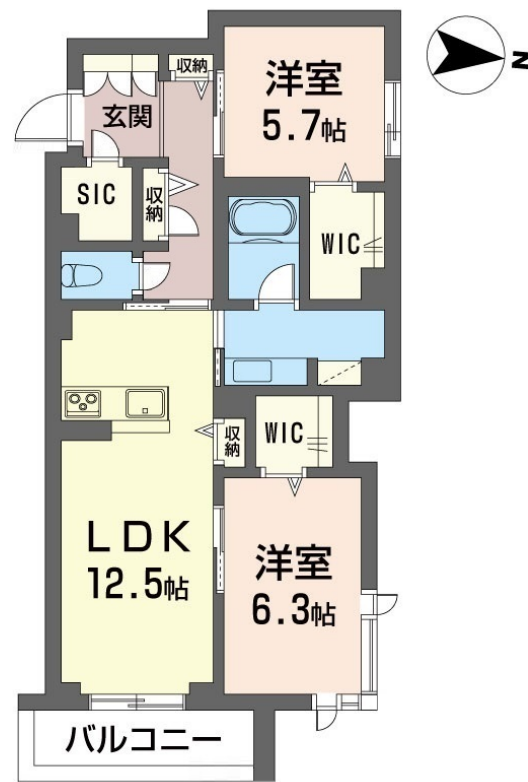

Sha Maison

積水ハウス品質のお部屋を シャーメゾン ショップ Shop

西武新宿線

航空公園駅 徒歩8分

モバイルで見る

2LDK
マンション

家賃 **138,000 円**

共益費等 9,000 円

敷金 0 ヶ月

礼金 2 ヶ月

【完成予想図】実際の仕様、色等とは異なる場合がございます。また、絵图中的の駐車場、駐輪場、植栽、外灯、フェンス等はイメージです。

この物件の
オススメ
ポイント

重量鉄骨造3階建。室内共用廊下タイプのホテルのような物件です。省エネ住宅【ZEHゼッチ】仕様全室エアコン/全室LED照明/オートロック/高遮音床システム『SHAIDD55』搭載/3...

この物件についている **こだわり設備**

積水ハウスの賃貸住宅 シャーメゾン
Sha Maison

物件名	グランドール ジ モント 201号室	間取り	2LDK/洋室6.3 洋室5.7 LDK12.5 (帖)
アクセス	西武新宿線 航空公園駅 徒歩8分 西武新宿線 新所沢駅 徒歩11分	専有面積 / 向き	67.26㎡ / 東
所在地	埼玉県所沢市泉町 1 8 0 9 の一部	築年月 / 構造	2025年6月中旬 / 重量鉄骨・2階-3階建
ランドマーク	-	入居 / 契約期間	2025年7月上旬 / 2年
		駐車場	有り / 月 8,800円 ~ 8,800円 (税込)